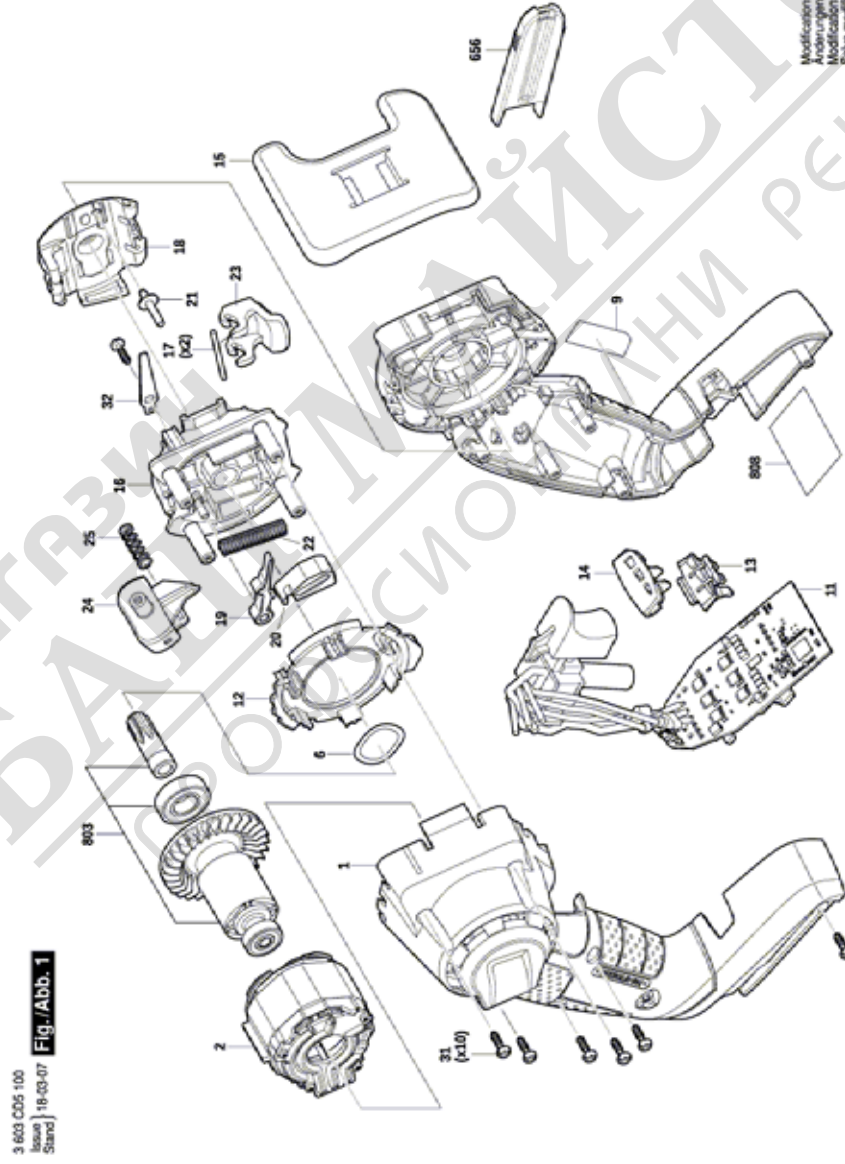

BOSCH

АКУМУЛАТОРЕН ТРИОН

AdvancedCut 18 | 3 603 CD5 100

Table of Content

Списък на резервните части.....	2
Изображение - модел	3

МАГАЗИН
БАШ МАЙСТОРА
ПРОФЕСИОНАЛНИ РЕШЕНИЯ

Списък на резервните части

Артикул	Каталожен номер	Описание	Изображение	Цена	Количество	Ценова група
1	1 600 A00 MН8	КОРПУС	1		1	26
2	1 619 P14 497	СТАТОР	1		1	31
6	2 609 110 294	ПРУЖИННА ШАЙБА	1		1	10
9	1 601 11A 5VR	ТАБЕЛКА AdvancedCut 18	1		1	13
11	1 600 A00 HW1	СЕТ- КЛЮЧ + ЕЛЕКТРО	1		1	37
12	1 600 A00 MН9	ВЪЗДУХОТЕЛЯЩА ПЛАТ	1		1	11
13	1 600 A01 226	СВЕТЛОПРОВОД	1		1	11
14	1 605 500 2DE	ЗАДЕН КАПАК	1		1	12
15	1 600 A00 34V	ОСНОВЕН ПЛОТ	1		1	20
16	1 605 806 5DN	СЕТ КОРПУС	1		1	13
17	1 600 A00 3НJ	ЗАТВАРЯЩ ЩИФТ	1		2	10
18	1 600 A00 495	КЛАПА	1		1	17
19	1 600 A00 7RM	ХЕБЕЛ	1		1	11
20	1 600 A00 3SD	СКОБА	1		1	12
21	1 600 A00 3SB	КРАЧЕ	1		1	14
22	1 604 612 012	ПРИТИСКАЩА ПРУЖИНА	1		1	10
23	1 600 A00 496	ХЕБЕЛ	1		1	14
24	1 600 A00 MJ2	ЛОСТЧЕ	1		1	11
25	1 600 A00 7HY	ПРУЖИНА	1		1	10
31	2 603 490 017	TORX-ВИНТ 3x10	1		10	10
32	1 600 A00 F9P	КЛИН	1		1	11
656	1 600 A00 J6Z	КАПАК НА ВЕРИГА	1		1	12
803	1 600 A01 8W1	КОТВЕНА ГРУПА	1		1	39
808	1 601 11A 6DZ	ТАБЕЛКА	1		1	13
33	1 600 A00 J90	КАИШКА ЗА НОСЕНЕ	2		1	11
91	1 607 A35 0RP	БАТЕРИЯ PBA 18V 2,0Ah W-B	2		1	42
91	2 607 337 199	БАТЕРИЯ PBA 18V 2,5 Ah W-B	2		1	44
91	2 607 337 259	БАТЕРИЯ PBA 2,5 Ah W-B	2		1	44
653	2 607 225 965	ЗАРЯДНО EU AL 1830 CV 230/14,4-18V 1h	2		1	38
653	2 607 225 967	ЗАРЯДНО GB AL 1830 CV 230/14,4-18V 1h	2		1	42
653	2 607 225 977	ЗАРЯДНО ROK AL 1830 CV 230/14,4-18V 1h	2		1	42

* Препоръчителна цена на дребно без ДДС.

Изображение - модел - E

Изображение - модел - E

3 603 CD5 100
Access
Stand | 18-03-06 | Fig./Abb. 2

Modifications reserved
Änderungen vorbehalten
Modificacions reservadas
Sono modificazioni