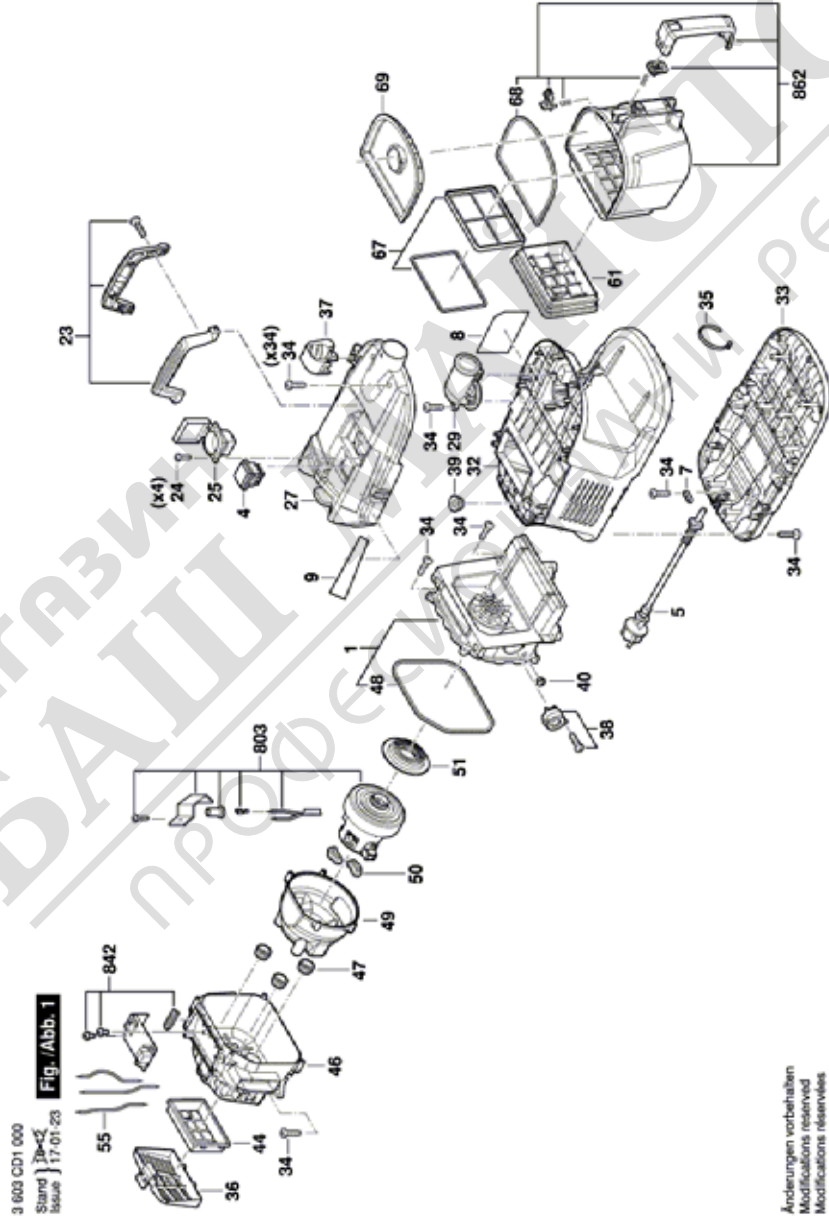

Списък на резервните части

Артикул	Каталожен номер	Описание	Изображение	Цена	Количество	Цена група
862	1 619 PB1 299	ПРАХОУЛОВИТЕЛ	1		1	30
81	1 619 PB0 784	МАРКУЧ	2		1	31
82	1 619 PB0 872	ПРИТЯГАЩ ПРЪСТЕН	2		1	11
651	1 619 PB0 871	АДАПТЕР	2		1	14
652	1 619 PB0 868	ВСМУКАТЕЛНА ТРЪБА	2		1	15
654	1 619 PB0 870	ПЛОСКА ДЮЗА	2		1	15
660	1 619 PB0 788	ДЮЗА ЗА КИЛИМИ	2		1	12
661	1 619 PB1 304	ПРАХОУЛАВЯЩА ТОРБИЧ	2		1	14

МАГАЗИН МАЙСТОРА
БАШ МАЙСТОРА
ПРОФЕСИОНАЛНИ РЕШЕНИЯ

* Препоръчителна цена на дребно без ДДС.

Изображение - модел - E