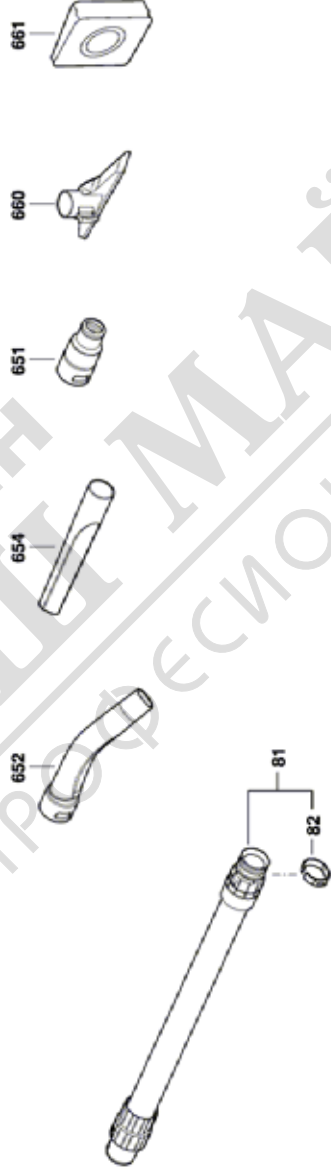

Изображение - модел - E

3 603 CD1 000
Stand } 3e-Z
Issue } 17.01.23

Fig. /Abb. 2

Änderungen vorbehalten
Modifications reserved
Modificaciones reservadas
Salvo modificaciones