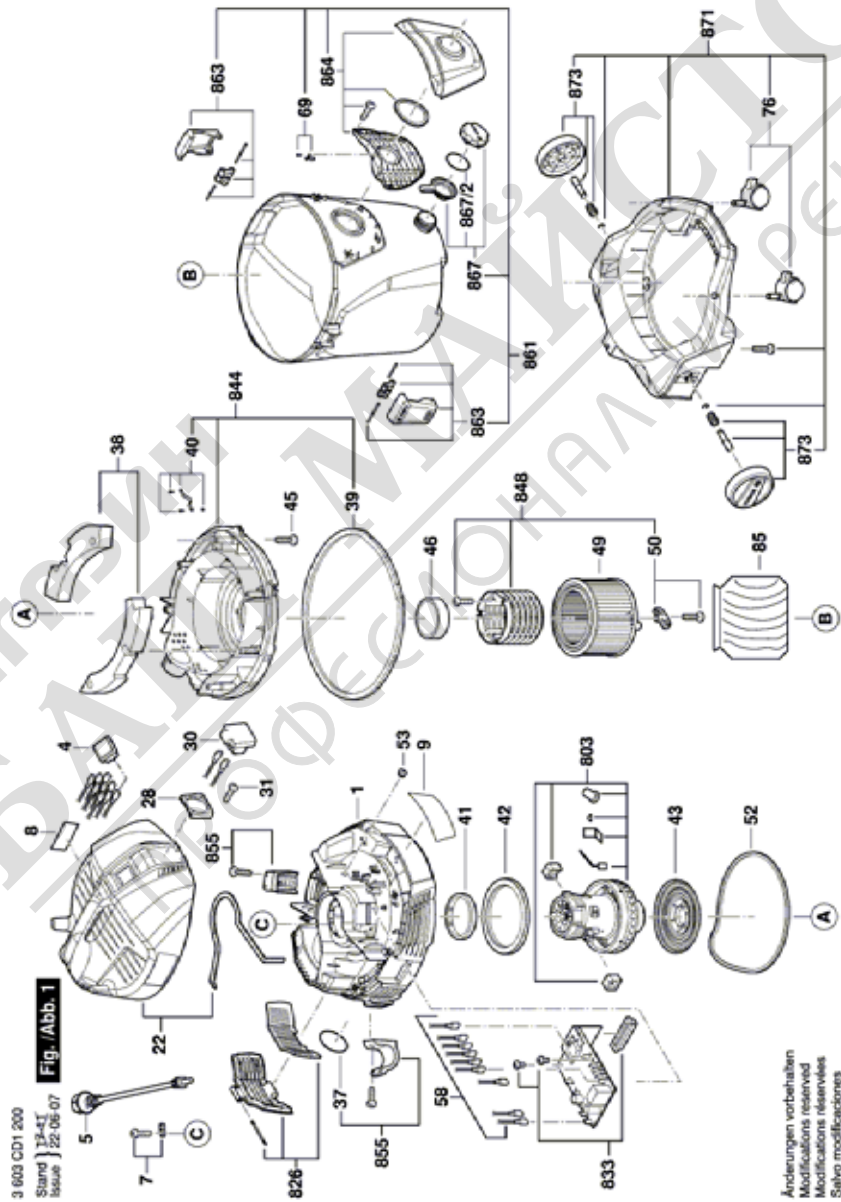

Списък на резервните части

Артикул	Каталожен номер	Описание	Изображение	Цена	Количество	Цена група
863	1 619 PB0 854	Комутационно гнездо	1		2	17
864	1 607 000 EN0	ПРИСЪЕДИНИТЕЛНО ЗВЕНО	1		1	20
867	1 619 PB0 856	КАПАЧКА	1		1	11
867/2	1 619 PB0 858	ШАЙБА	1		1	10
871	1 619 PB0 861	ДОЛЕН КАПАК	1		1	33
873	1 619 PB0 863	КОПЕЛО	1		2	20
81	1 619 PB0 784	МАРКУЧ	2		1	31
81	1 619 PB1 273	МАРКУЧ	2		1	32
82	1 619 PB0 872	ПРИТЯГАЩ ПРЪСТЕН	2		1	11
651	1 619 PB0 871	АДАПТЕР	2		1	14
652	1 619 PB0 868	ВСМУКАТЕЛНА ТРЪБА	2		1	15
653	1 619 PB0 869	ВСМУКАТЕЛНА ТРЪБА	2		2	26
654	1 619 PB0 870	ПЛОСКА ДЮЗА	2		1	15
657	1 619 PB0 873	ДЮЗА ЗА КИЛИМИ	2		1	28
657/2	1 619 PB0 875	ЧЕТКА	2		1	16
657/3	1 619 PB0 874	ЧЕТКА	2		1	18
658	1 619 PB0 787	ДЮЗА ЗА КИЛИМИ	2		1	27
658/2	1 619 PB0 785	ЧЕТКА	2		1	17
660	1 619 PB0 788	ДЮЗА ЗА КИЛИМИ	2		1	12
661	1 619 PB0 877	ПРАХОУЛАВЯЩА ТОРБИЧ	2		1	17

* Препоръчителна цена на дребно без ДДС.

Изображение - модел - E