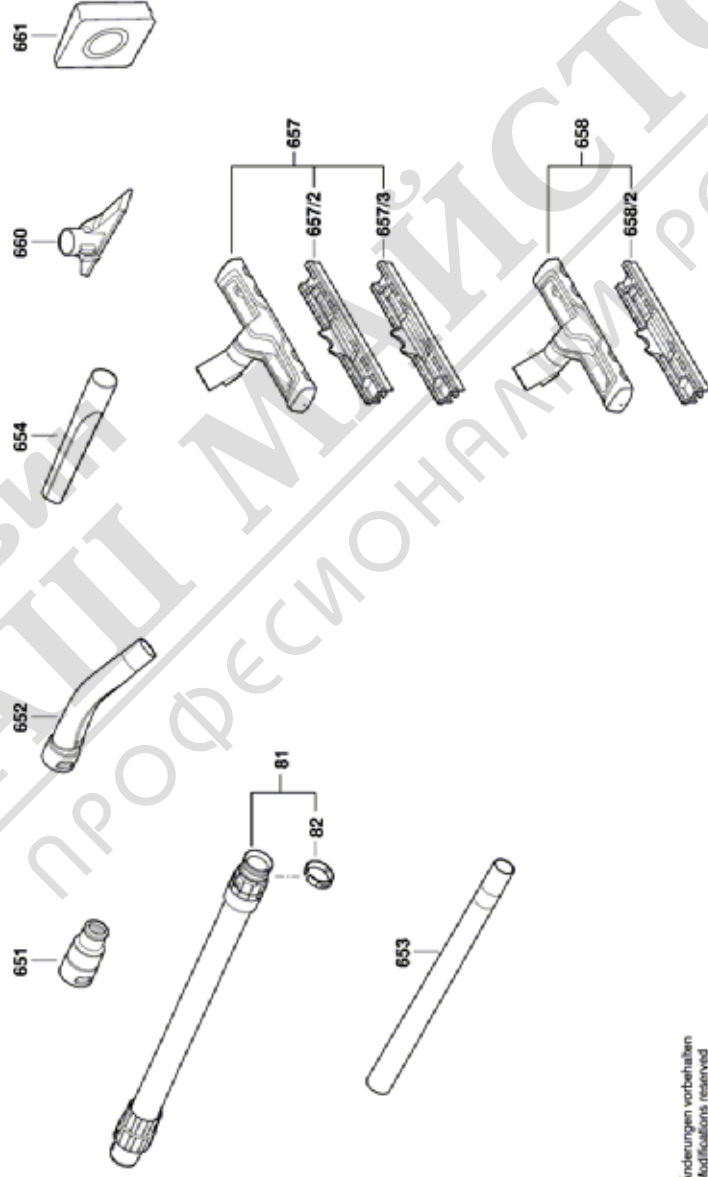

Изображение - модел - E

3 603 CD1 200

Stand } 37-01
Issue } 20-07-16

Fig. /Abb. 2