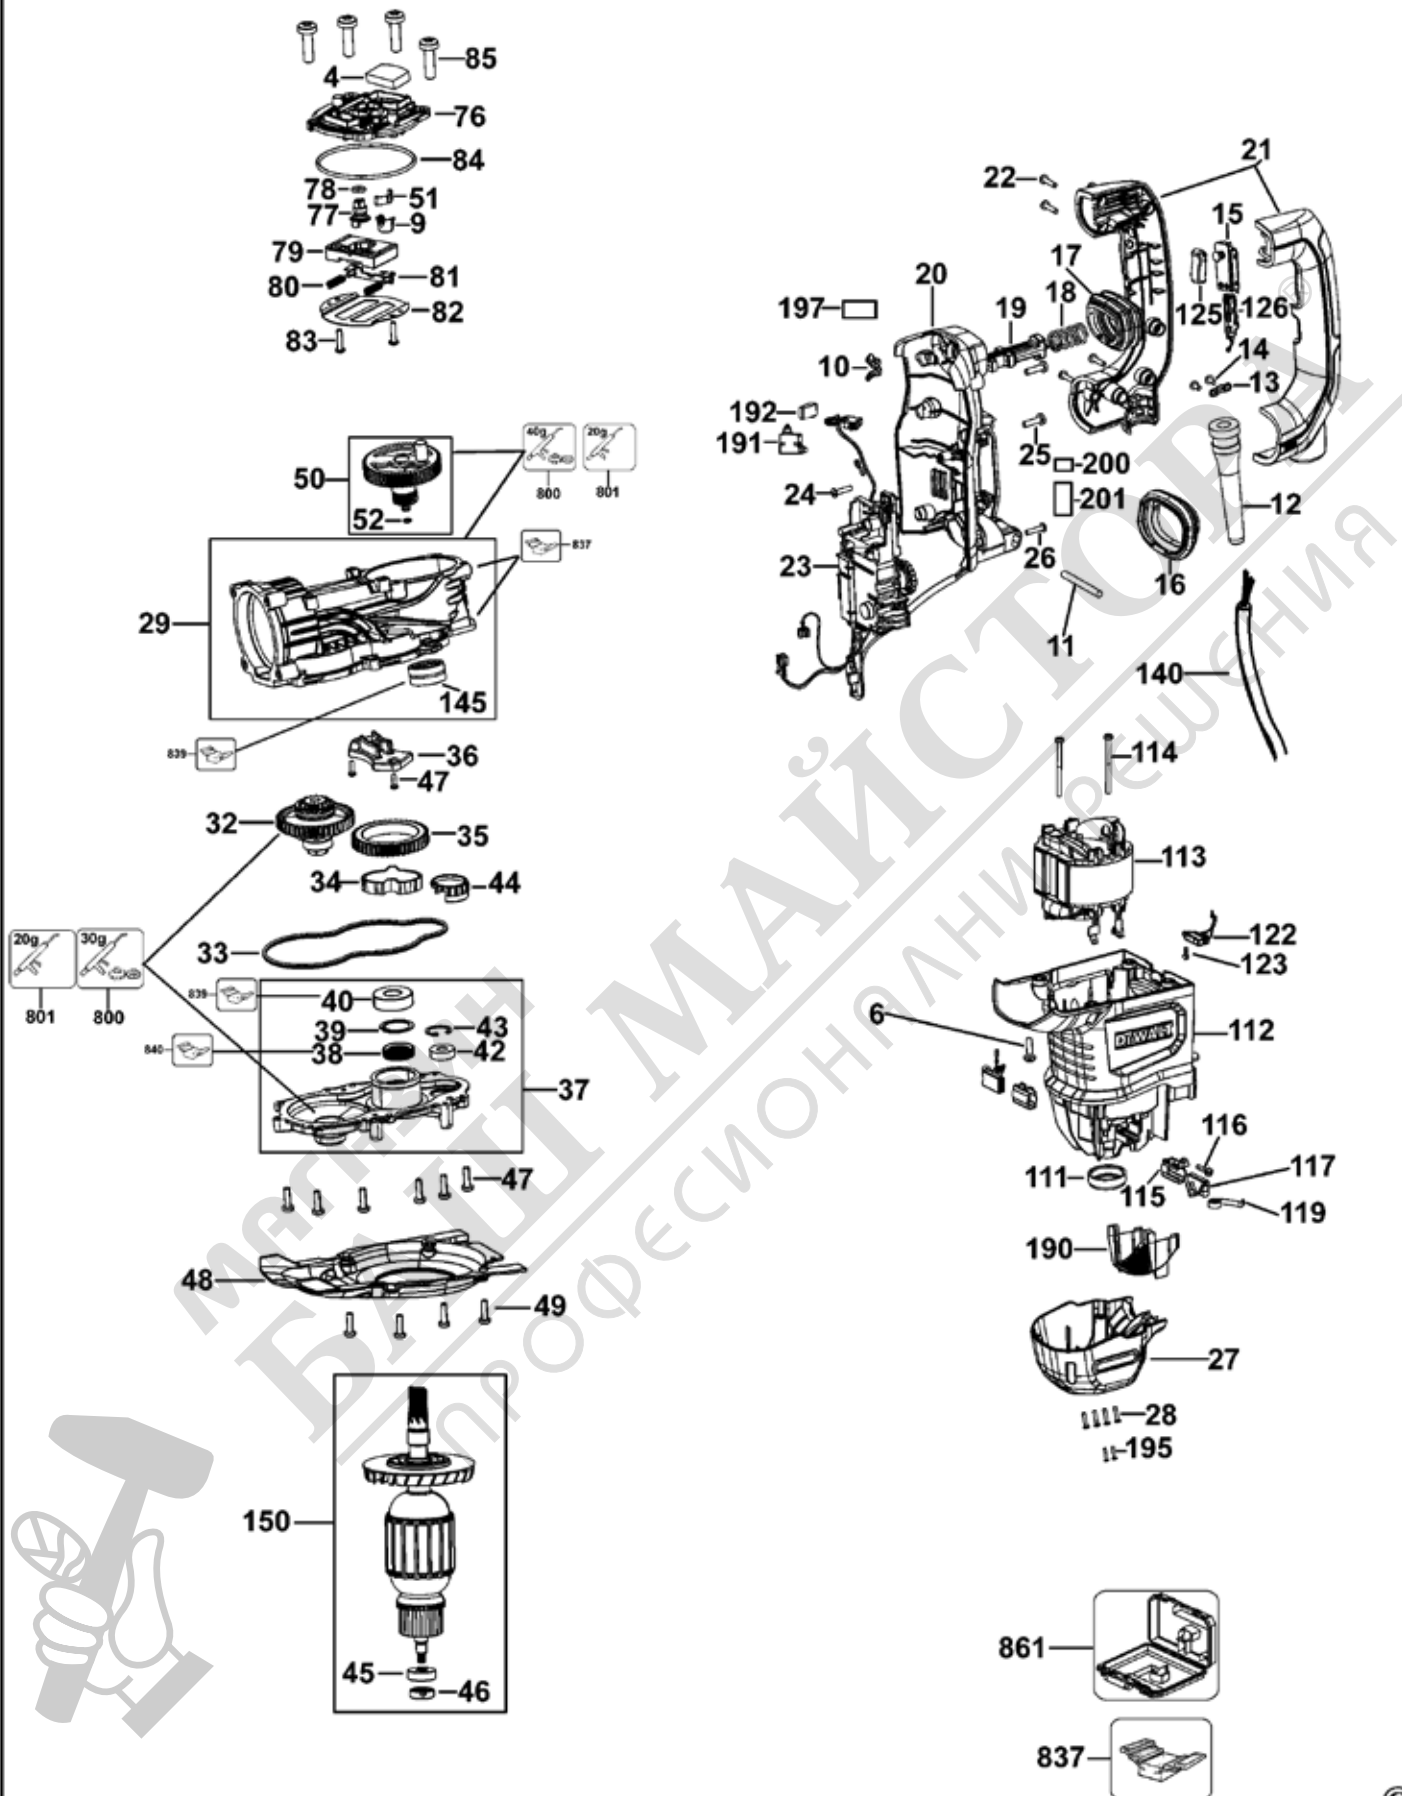

## Parts List D25773 ROTARY HAMMER 2

Item	Part Number	Qty	Part Description	General Description	Other Info	Repair Inst	Markets
2	N513078	1	SIDE LH			No	QS
3	N513079	1	SIDE RH			No	QS
4	N481045	1	FELT			No	QS
5	N410169	1	COVER-TOP			No	QS
6	N548557	8	SCREW			No	QS
7	N463694	1	SELECTOR			No	QS
8	330065-08	1	SCREW	M4x18 T20		No	QS
9	N607940	1	CAP			No	QS
10	N519469	1	LENS			No	QS
11	N453525	1	PIN			No	QS
12	323091-01	1	CORD PROTECTOR			No	QS
13	329301-00	1	CORD CLAMP			No	QS
14	330065-04	2	SCREW			No	QS
15	N467530	1	SWITCH			No	QS
16	N453629	1	BELLOWS			No	QS
17	N453630	1	BELLOWS			No	QS
18	N501559	1	SPRING			No	QS
19	N152623	1	STOP			No	QS
20	N410165	1	PANEL.REAR			No	QS
21	N580489	1	CLAMSHELL SET			No	QS
22	330065-08	6	SCREW	M4x18 T20		No	QS
23	N592362	1	CONTROL MODULE SA			No	QS
24	330065-08	1	SCREW	M4x18 T20		No	QS
25	N548557	4	SCREW			No	QS
26	330065-08	2	SCREW	M4x18 T20		No	QS
27	N389340	1	END CAP			No	QS
28	330065-08	4	SCREW	M4x18 T20		No	QS
29	N850598	1	HOUSING SA			No	QS
32	N580503	1	CLUTCH SA			No	QS
33	N447147	1	SEAL			No	QS
34	N781072	1	BEARING SINTER			No	QS
35	N580506	1	GEAR			No	QS