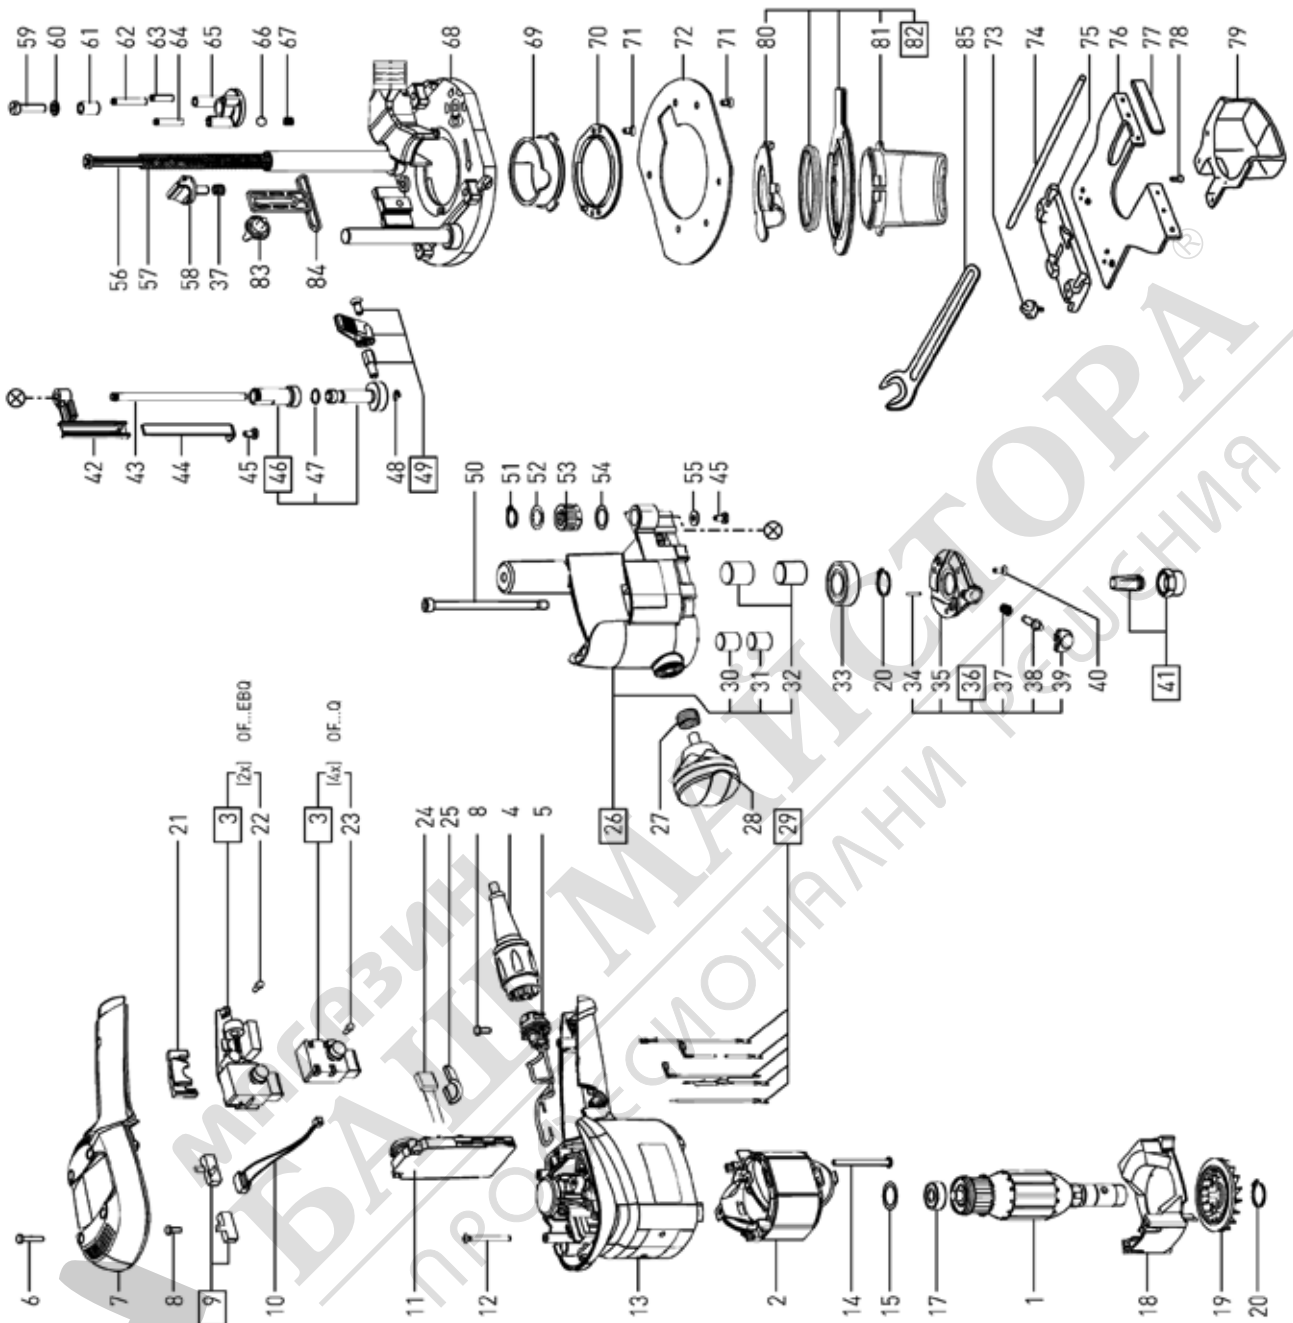

490174 - OF 1010 EBQ 230V

Pos	Teile-Nr.	Benennung	Menge	Preis ohne MwSt	Preis inkl. MwSt	Lager-Code	Garantie
1	492040	Anker 230V	1	91,08	EUR 108,39		Ja
10	457920	Tachospule	1	4,95	EUR 5,89	075-A5 -403	Ja
11	490144	Electronic 230-240V	1	65,45	EUR 77,89	005-H1 -505	Ja
12	400866	Senkschraube M4 x 40	4	0,60	EUR 0,71		Ja
13	463087	Motorgehäuse	1	16,60	EUR 19,75	005-H1 -902	Ja
14	228707	Linsenschraube 4 x 50 mm	2	0,60	EUR 0,71		Ja
15	203777	Ausgleichscheibe 14 x 21,8 x 0,3 mm	1	0,60	EUR 0,71		Ja
17	401524	Rillenkugellager	1	2,81	EUR 3,34	010-PP -101	Ja
18	434430	Luftführungsscheibe	1	1,40	EUR 1,67	005-H1 -801	Ja
19	440171	Ventilator	1	1,25	EUR 1,49	005-MM -311	Ja
2	491885	Feldpaket 230V	1	30,14	EUR 35,87		Ja
20	401191	Sicherungsring	2	0,60	EUR 0,71		Ja
21	463095	Brücke	1	0,71	EUR 0,84	020-LL -102	Ja
22	228718	Linsenschraube M3 x 6,5	1	0,60	EUR 0,71		Ja
23	400605	Zylinderschraube M3 x 6,5	4	0,60	EUR 0,71		Ja
24	492778	Kondensator Auslaufteil >10Jahre	1	11,52	EUR 13,71	020-RR-704	Ja
25	434716	Streifen	1	0,60	EUR 0,71		Ja
26	490564	Lagerdeckel	1	47,52	EUR 56,55	005-H1 -601	Ja
27	440729	Druckfeder	1	0,60	EUR 0,71		Ja
28	487554	Griff	1	3,18	EUR 3,78	015-H1 -305	Ja
29	491194	Litzensortiment	1	10,82	EUR 12,88	005-H1-704	Ja
3	490136	Schaltermodul	1	17,95	EUR 21,36	005-H1 -504	Ja
30	436301	Ring	1	1,40	EUR 1,67		Ja
31	210031	DU-Buchse	1	0,81	EUR 0,96		Ja
32	400994	Buchse	2	0,87	EUR 1,04		Ja
33	462795	Rillenkugellager	1	5,52	EUR 6,57	010-PP -303	Ja
34	200747	Hülse	1	0,60	EUR 0,71		Ja
35	473550	Deckel	1	3,99	EUR 4,75		Ja
36	494788	Deckel	1	8,57	EUR 10,20	005-MM -505	Ja
37	444754	Druckfeder	3	0,60	EUR 0,71		Ja
38	436305	Bolzen	1	5,71	EUR 6,79		Ja
39	450206	Kappe	1	0,60	EUR 0,71	005-MM -104	Ja
4	489421	plug it-Kabel EU	1	17,80	EUR 21,18	070-B4-702	Nein
40	228581	Senkschraube M4 x 10	3	0,60	EUR 0,71		Ja
41	488761	Spannzange	1	39,00	EUR 46,41		Nein
41	488760	Spannzange	1	39,00	EUR 46,41		Nein
41	488755	Spannzange	1	39,00	EUR 46,41	005-MM -305	Nein
42	492173	Zeiger	1	5,26	EUR 6,26		Ja
43	450677	Tiefenanschlag	1	1,70	EUR 2,02	005-MM -512	Ja
44	450678	Anschlag	1	2,58	EUR 3,07		Ja
45	228570	Linsenschraube M4 x 8	2	0,60	EUR 0,71		Ja
46	490143	Feineinstellung	1	12,05	EUR 14,34	005-MM -208	Ja
47	200926	O-Ring	1	0,60	EUR 0,71		Ja
48	400106	Scheibe	1	0,60	EUR 0,71		Ja
49	490429	Hebel	1	6,06	EUR 7,21	005-MM -412	Ja