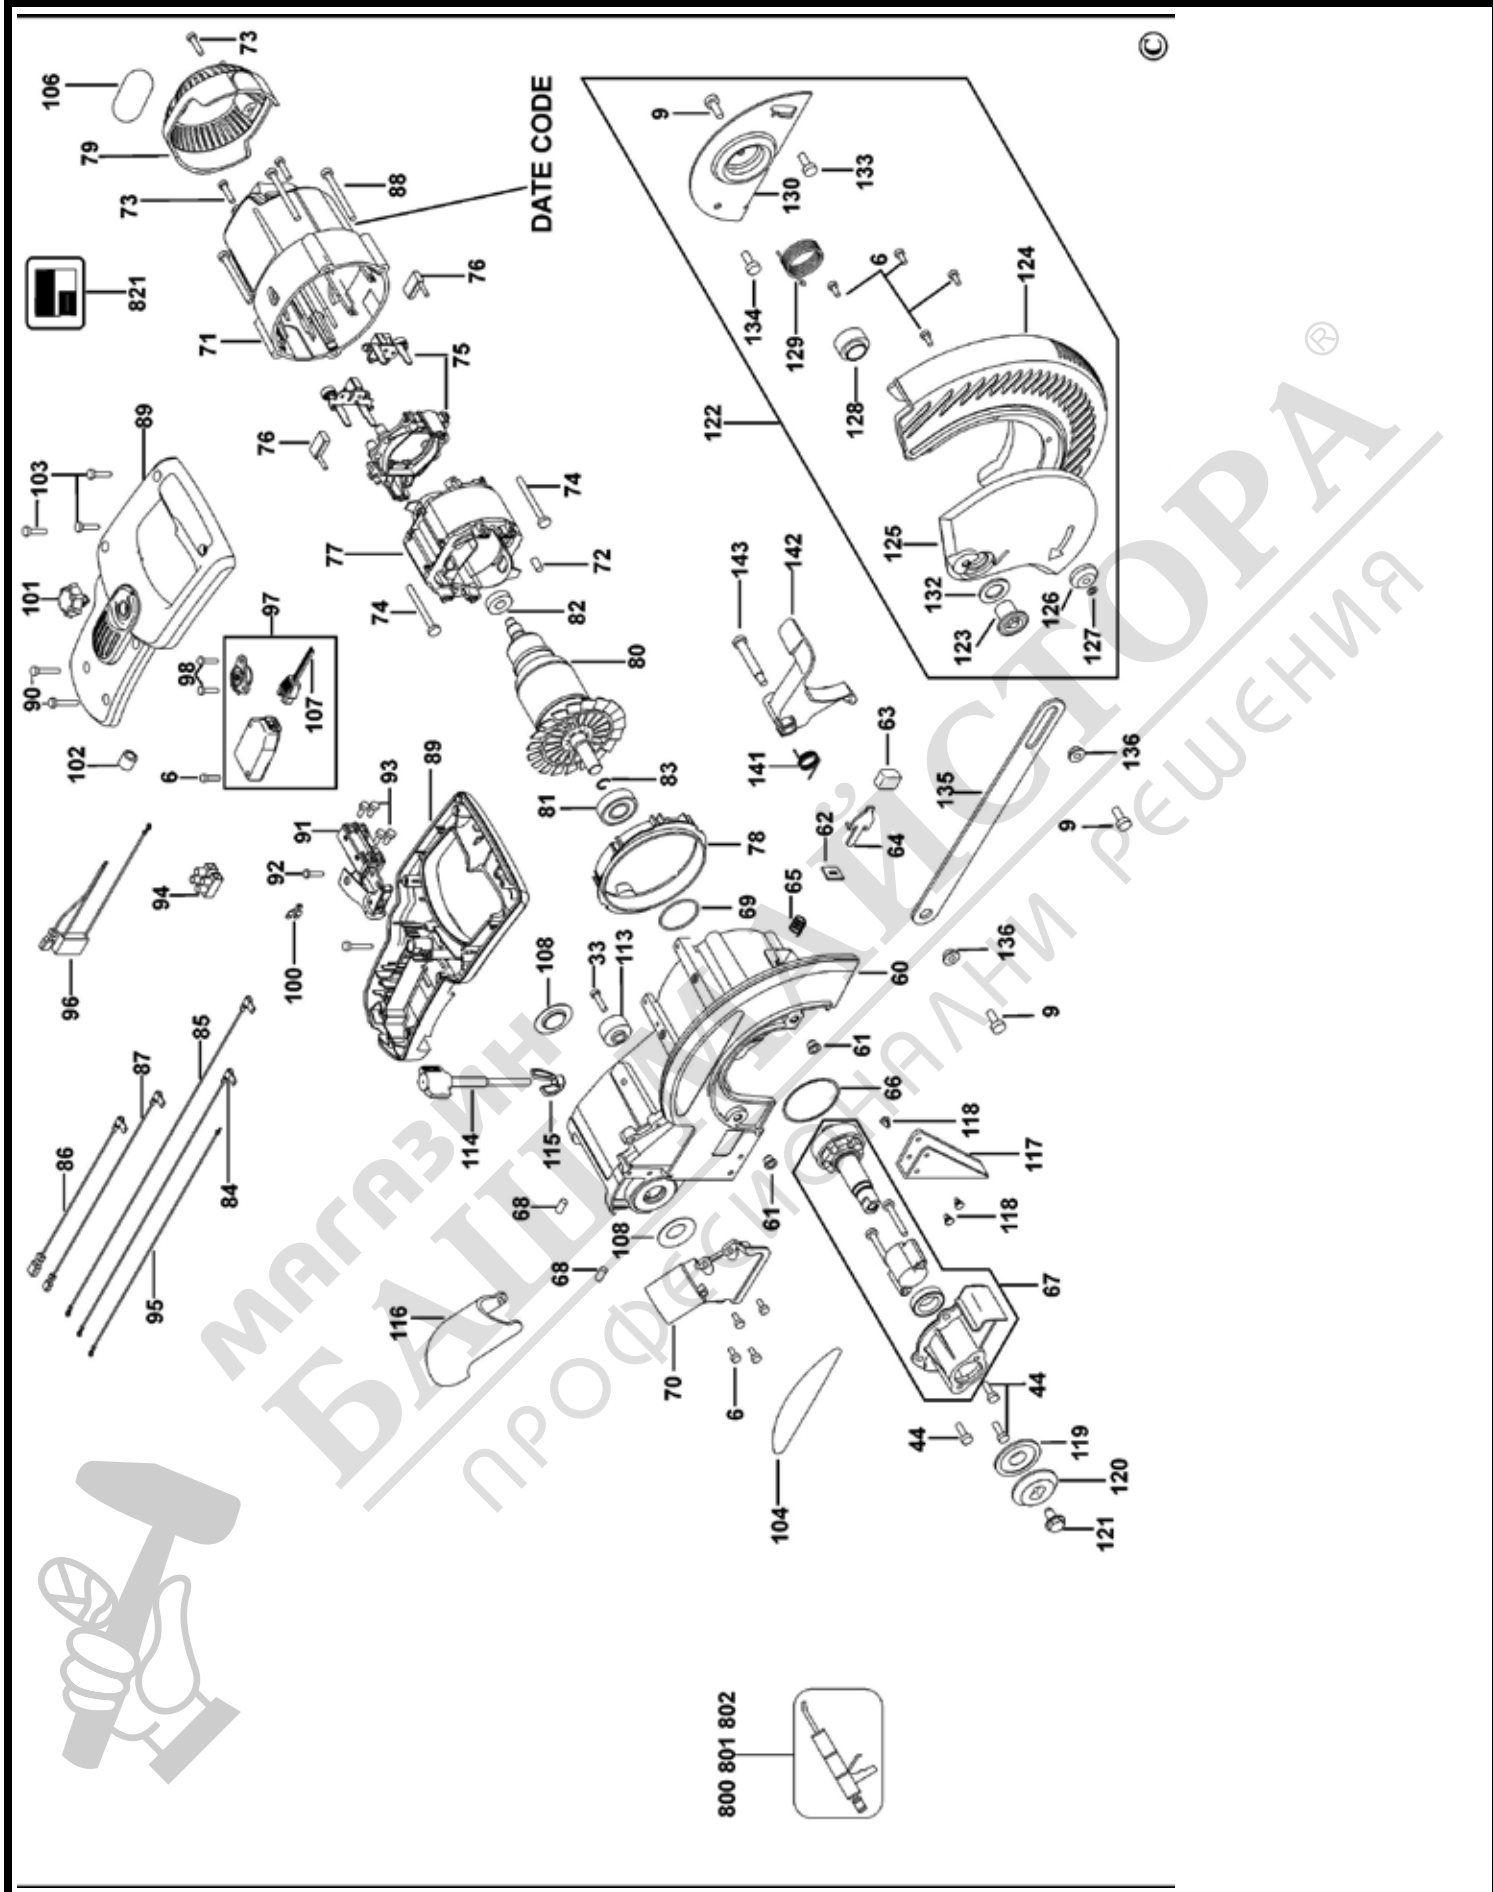

DW712 Table MITRE SAW 6

DW712 Motor MITRE SAW 6

Parts List DW712 MITRE SAW 6

Item	Part Number	Qty	Part Description	General Description	Other Info	Repair Inst	Markets
1	869349-00	1	BASE SA			Yes	QS
3	N690033	1	SCALE			No	QS
4	604987-00	4	SCREW			No	QS
6	330045-05	22	SCREW			No	QS
6	330045-05	25	SCREW			No	QS
9	330045-23	1	SCREW			No	QS
10	869350-00	1	TABLE SA			No	QS
11	638875-00	1	BOLT			Yes	QS
12	397062-00	1	PLATE			No	QS
13	330045-55	4	SCREW			No	QS
13	330045-55	4	SCREW			No	QS
14	397070-00	1	SPRING			No	QS
15	397073-00	1	ACTUATOR			No	QS
16	397075-00	1	CLAMP			No	QS
17	397065-00	1	LEVER			No	QS
19	629395-00	1	LOCK SA			Yes	QS
21	397063-00	1	PIN			No	QS
22	153576-03	3	SCREW			Yes	QS
23	397048-00	1	POINTER			Yes	QS
24	397090-00	1	POINTER			Yes	QS
25	605153-00	1	LABEL			No	QS
26	249233-00	2	WASHER			No	QS
27	860085-19	1	SCREW			No	QS
28	860092-05	1	NUT			Yes	QS
29	153781-00	2	WASHER			No	QS
30	613270-00	2	WASHER			No	QS
31	N714363	2	COVERPLATE			No	QS
32	641363-00	1	FENCE SA			No	QS
33	330045-33	4	SCREW			Yes	QS
35	605699-00	1	TRUNNION			Yes	QS
36	397084-00	1	BEVEL SCALE			No	QS
37	397118-00	4	GUIDE			No	QS