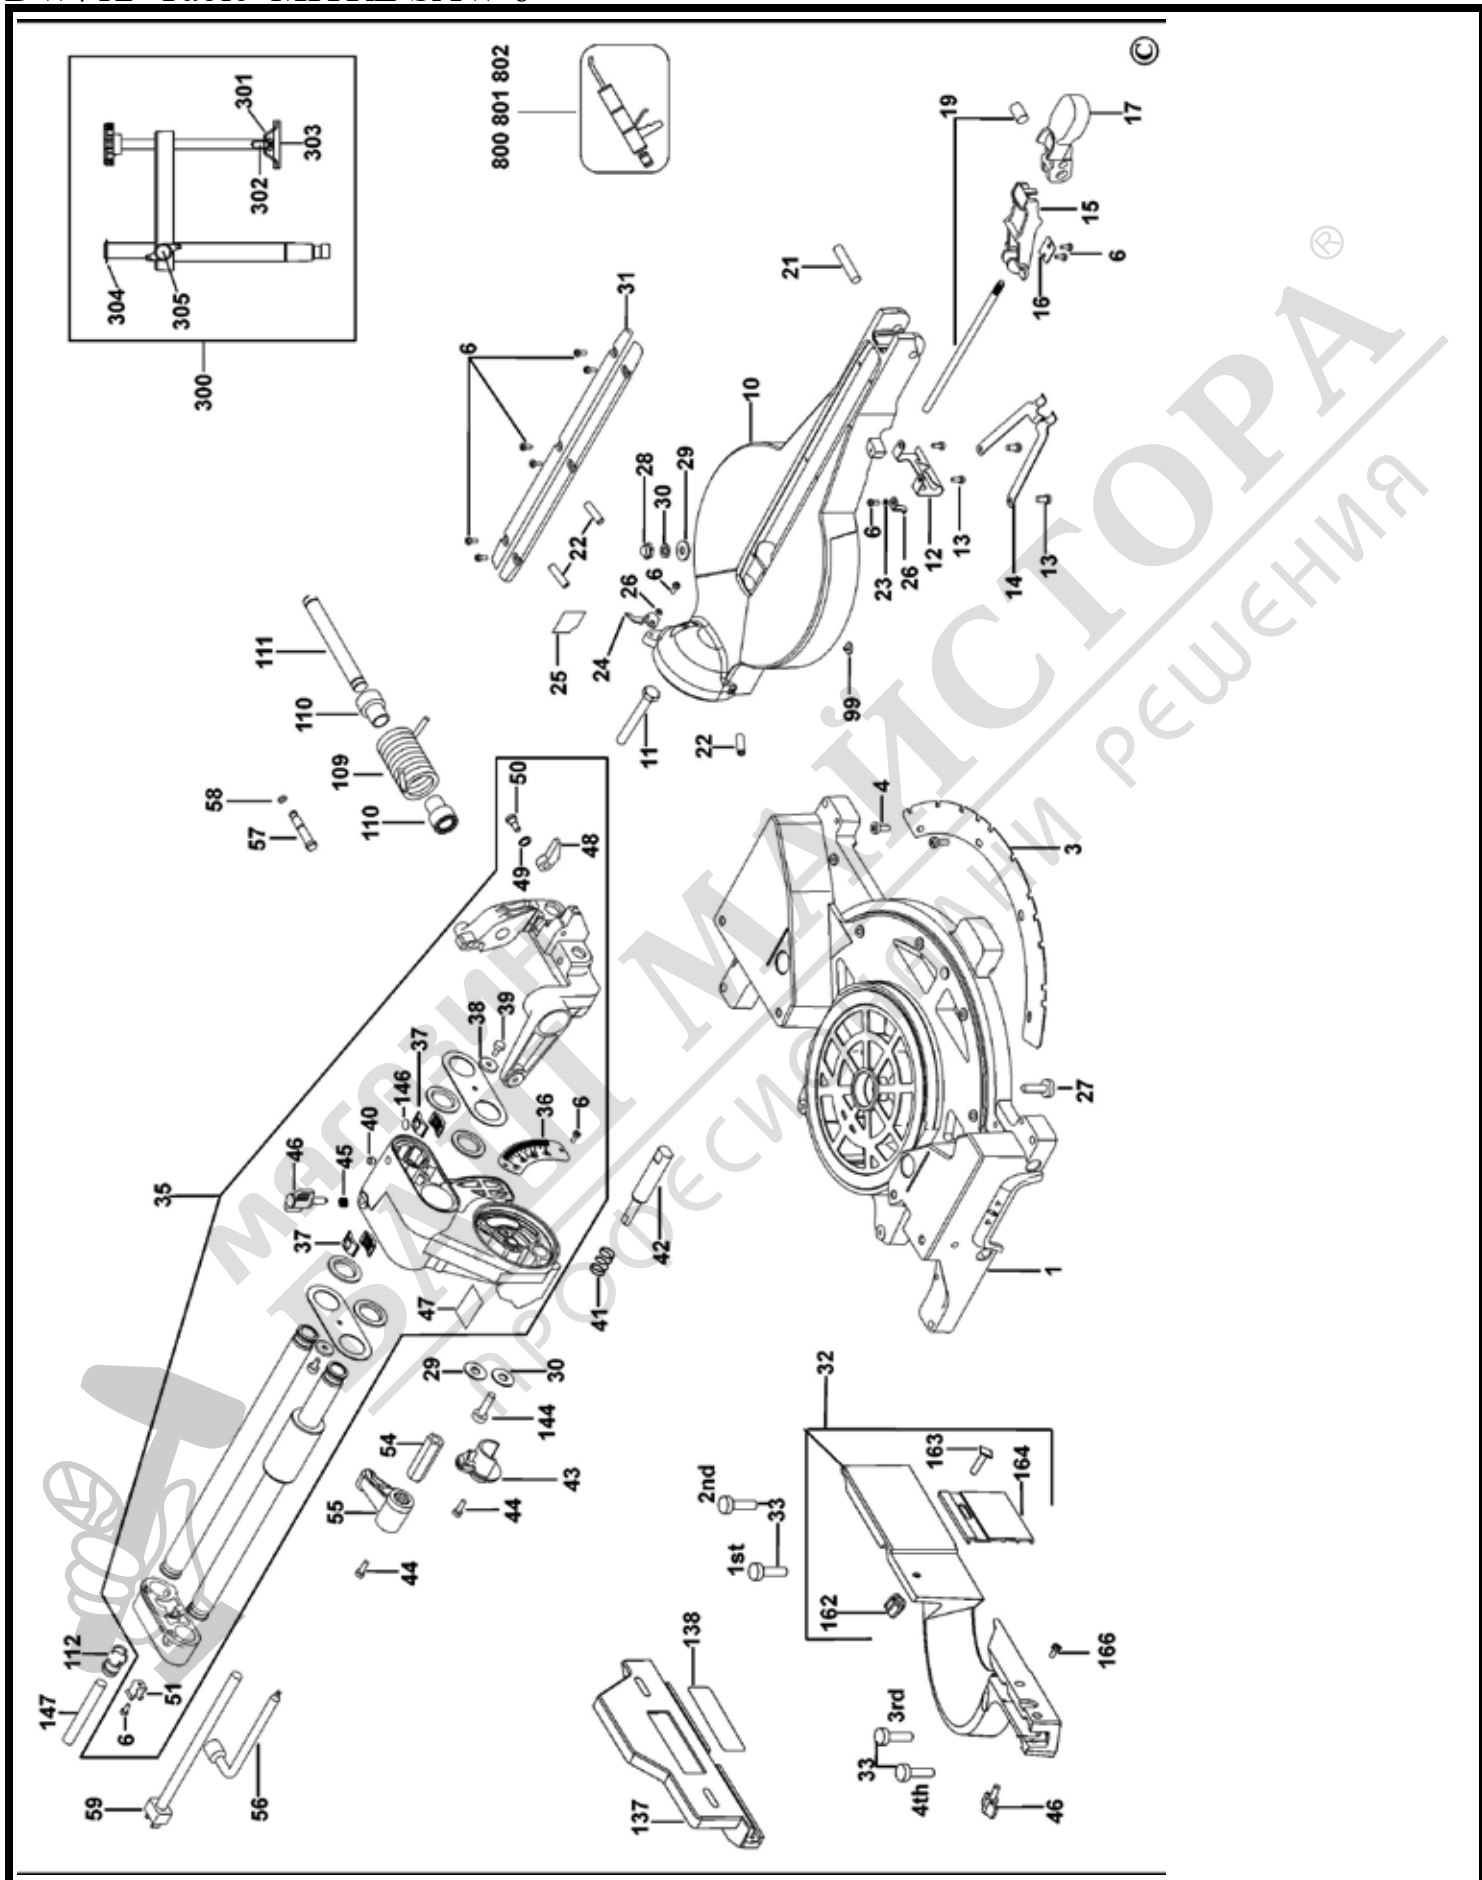

DW712 Table MITRE SAW 6

DW712 Motor MITRE SAW 6

Parts List DW712 MITRE SAW 6

Item	Part Number	Qty	Part Description	General Description	Other Info	Repair Inst	Markets
1	869349-00	1	BASE SA			Yes	QS
3	N690033	1	SCALE			No	QS
4	604987-00	4	SCREW			No	QS
6	330045-05	22	SCREW			No	QS
6	330045-05	25	SCREW			No	QS
9	330045-23	1	SCREW			No	QS
10	869350-00	1	TABLE SA			No	QS
11	638875-00	1	BOLT			Yes	QS
12	397062-00	1	PLATE			No	QS
13	330045-55	4	SCREW			No	QS
13	330045-55	4	SCREW			No	QS
14	397070-00	1	SPRING			No	QS
15	397073-00	1	ACTUATOR			No	QS
16	397075-00	1	CLAMP			No	QS
17	397065-00	1	LEVER			No	QS
19	629395-00	1	LOCK SA			Yes	QS
21	397063-00	1	PIN			No	QS
22	153576-03	3	SCREW			Yes	QS
23	397048-00	1	POINTER			Yes	QS
24	397090-00	1	POINTER			Yes	QS
25	605153-00	1	LABEL			No	QS
26	249233-00	2	WASHER			No	QS
27	860085-19	1	SCREW			No	QS
28	860092-05	1	NUT			Yes	QS
29	153781-00	2	WASHER			No	QS
30	613270-00	2	WASHER			No	QS
31	N714363	2	COVERPLATE			No	QS
32	641363-00	1	FENCE SA			No	QS
33	330045-33	4	SCREW			Yes	QS
35	605699-00	1	TRUNNION			Yes	QS
36	397084-00	1	BEVEL SCALE			No	QS
37	397118-00	4	GUIDE			No	QS