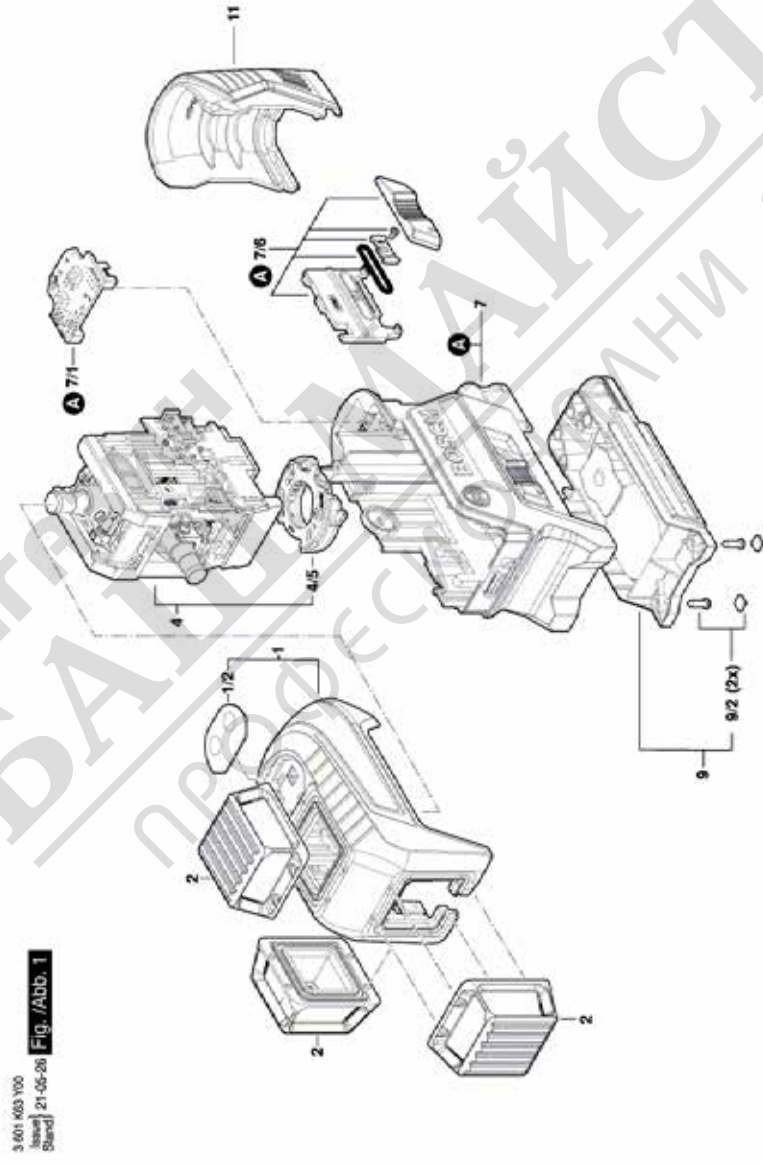

ЛАЗЕР

GLL 3-80 G | 3 601 K63 Y00

Table of Content

Списък на резервните части.....	2
Изображение - модел	3

МАГАЗИН
БАШ МАЙСТОРА
ПРОФЕСИОНАЛНИ РЕШЕНИЯ

Списък на резервните части

Артикул	Каталожен номер	Описание	Изображение	Цена	Количество	Ценова група
1	1 600 A01 ZT4	МОНТАЖ	1		1	27
1/2	1 600 A01 Z29	ГУМЕНО УХО	1		1	16
2	1 600 A02 06D	МОНТАЖ	1		3	32
4	1 600 A02 00E	МОНТАЖ	1		1	55
4/5	1 600 A01 6ZT	МОНТАЖ	1		1	14
7	1 600 A01 ZT6	МОНТАЖ	1		1	35
7/1	1 600 A01 MJ2	ПЛАТКА - УПРАВЛЕНИЕ	1		1	32
7/6	1 600 A00 NM4	ЩАНГА	1		1	13
9	1 600 A00 RK9	МОНТАЖ	1		1	26
9/2	1 618 C01 39J	ГУМЕНО УХО	1		4	10
11	1 600 A00 NM5	КОРПУС НА БАТЕРИЯ	1		1	20

* Препоръчителна цена на дребно без ДДС.

Изображение - модел - E

3 601 K63 Y00
Stand | 21-05-26 | Fig. /Abb. 1