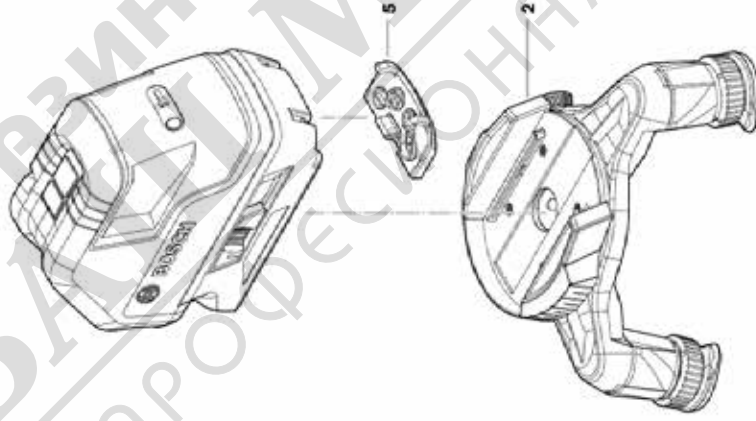

Списък на резервните части

Артикул	Каталожен номер	Описание	Изображение	Цена	Количество	Цена група
2	1 618 C00 88U	ПЕТА	1		1	40
5	1 618 C00 81G	КОРПУС СЕТ	1		1	27

МАГАЗИН
БАШ МАЙСТОРА®
ПРОФЕСИОНАЛНИ РЕШЕНИЯ

* Препоръчителна цена на дребно без ДДС.

Изображение - модел - E

3 601 K63 800
Stand
date } 13-07-04

Fig./Abb. 1