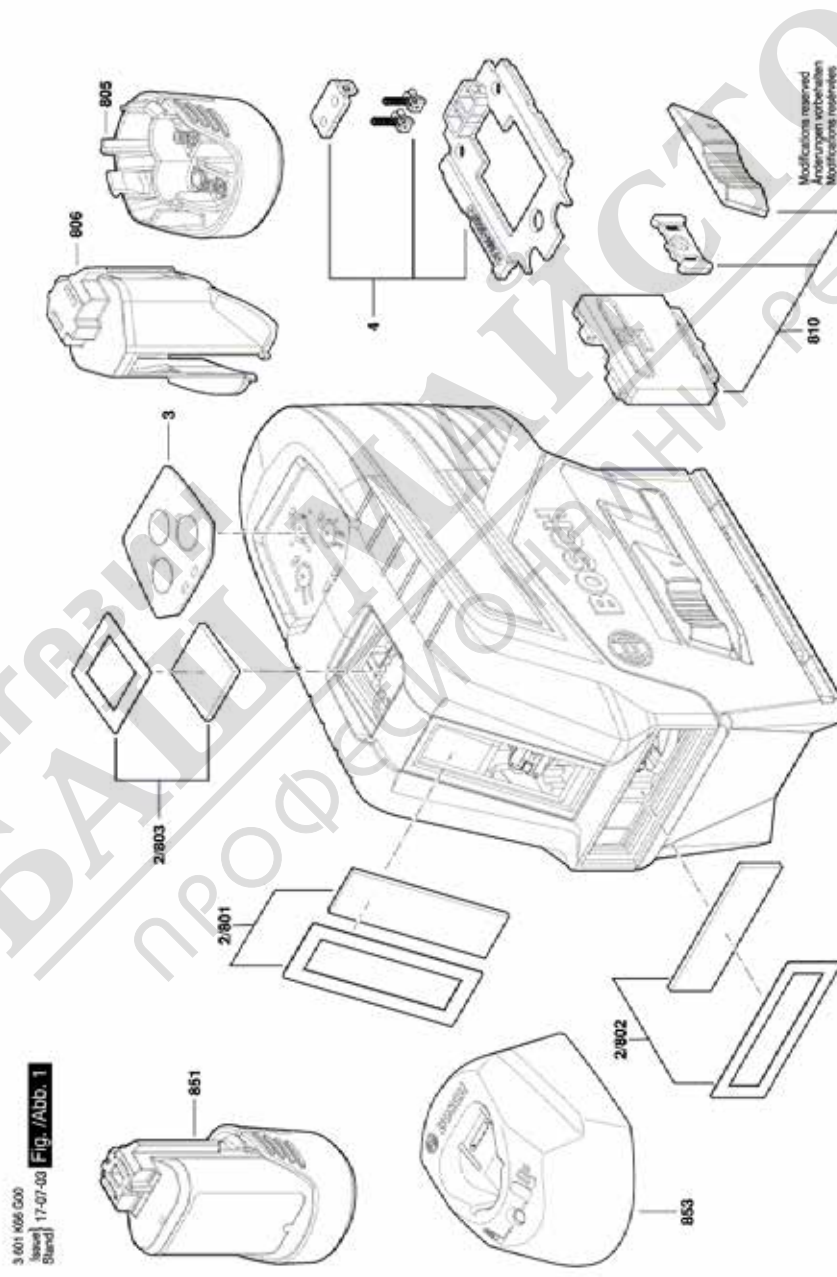

Списък на резервните части

Артикул	Каталожен номер	Описание	Изображение	Цена	Количество	Ценова група
2/801	1 607 000 CA0	ЗАДЕН КАПАК grün	1		1	21
2/802	1 607 000 C9Z	ЗАДЕН КАПАК grün	1		1	22
2/803	1 607 000 C9U	ВИЗЬОР	1		1	19
3	1 600 A01 175	ГУМЕНО УХО GCL2-50CG	1		1	14
4	1 600 A00 MS2	МЕЖДИННА ШАЙБА	1		1	22
805	2 609 199 769	КОРПУС НА БАТЕРИЯ	1		1	26
806	2 609 199 766	ДЪРЖАЧ НА БАТЕРИИТЕ	1		1	20
810	1 607 000 CD6	РЕГУЛАТОР	1		1	16
851	1 607 A35 0C5	БАТЕРИЯ GBA 12V 2.0Ah Li SCM	1		1	40
853	2 607 226 101	ЗАРЯДНО EU GAL 1230 CV 230/12V	1		1	40
853	2 607 226 105	ЗАРЯДНО GB GAL 1230 CV 230/12V	1		1	38

МАГАЗИН МАЙСТОРА
БАШ МАЙСТОРА
ПРОФЕСИОНАЛНИ РЕШЕНИЯ

* Препоръчителна цена на дребно без ДДС.

Изображение - модел - E

3 601 K66 G00
Head | 17-07-03 Fig. /Abb. 1