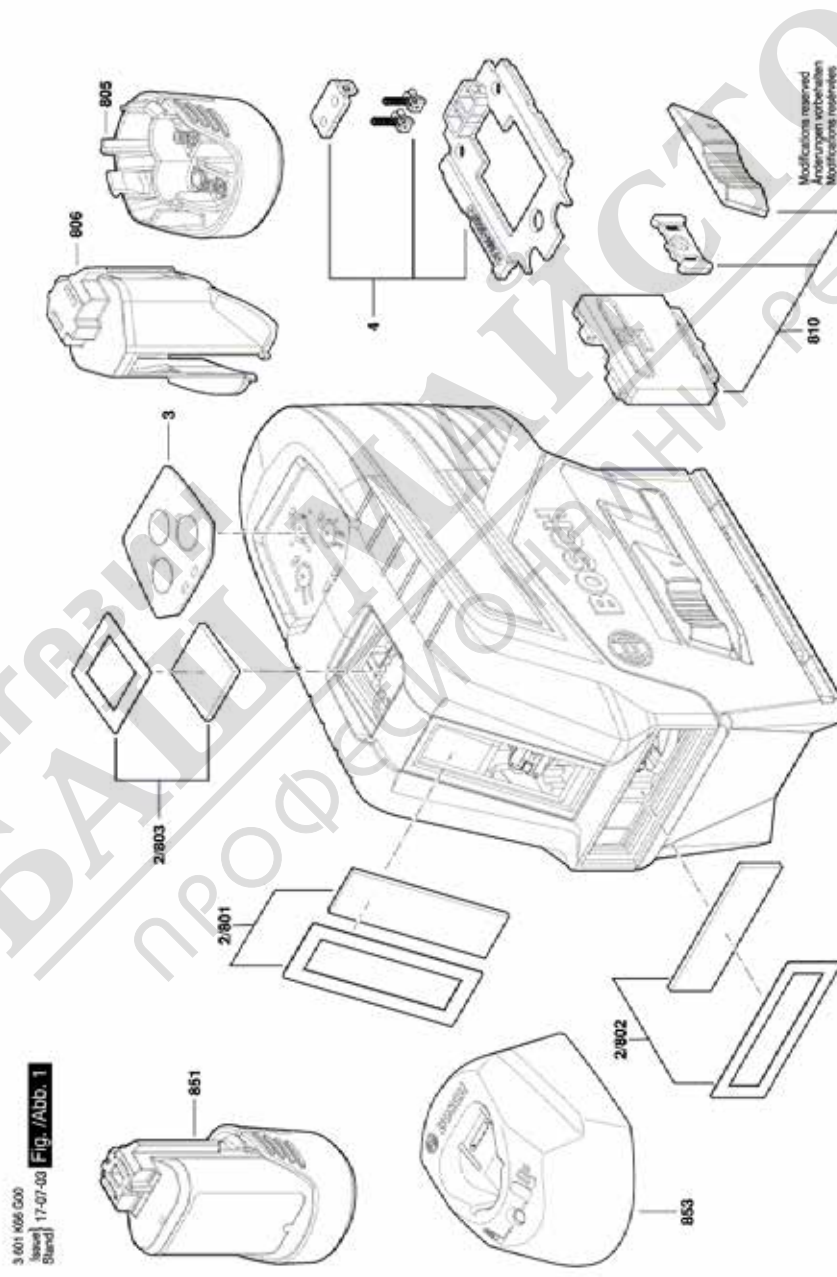

Списък на резервните части

Артикул	Каталожен номер	Описание	Изображение	Цена	Количество	Ценова група
2/801	1 607 000 C9T	ВИЗЬОР	1		1	20
2/802	1 607 000 C9S	ВИЗЬОР	1		1	22
2/803	1 607 000 C9U	ВИЗЬОР	1		1	19
3	1 600 A00 MP2	ГУМЕНО УХО GCL 2-50C	1		1	14
4	1 600 A00 MS2	МЕЖДИННА ШАЙБА	1		1	22
805	2 609 199 769	КОРПУС НА БАТЕРИЯ	1		1	26
806	2 609 199 766	ДЪРЖАЧ НА БАТЕРИИТЕ	1		1	20
810	1 607 000 CD6	РЕГУЛАТОР	1		1	16
851	1 607 A35 0C5	БАТЕРИЯ GBA 12V 2.0Ah Li SCM	1		1	40
853	2 607 226 101	ЗАРЯДНО EU GAL 1230 CV 230/12V	1		1	40
853	2 607 226 105	ЗАРЯДНО GB GAL 1230 CV 230/12V	1		1	38

МАГАЗИН МАЙСТОРА
БАШ МАЙСТОРА
ПРОФЕСИОНАЛНИ РЕШЕНИЯ

* Препоръчителна цена на дребно без ДДС.

Изображение - модел - E

Предмет на технически изменения. Не се поема отговорност за печатни грешки | 7 October 2022

РОБЕРТ БОШ
Max-Lang-Strasse 40-46
DE-70771 Leinfelden-Echterdingen
<https://www.boschtoolservice.com>