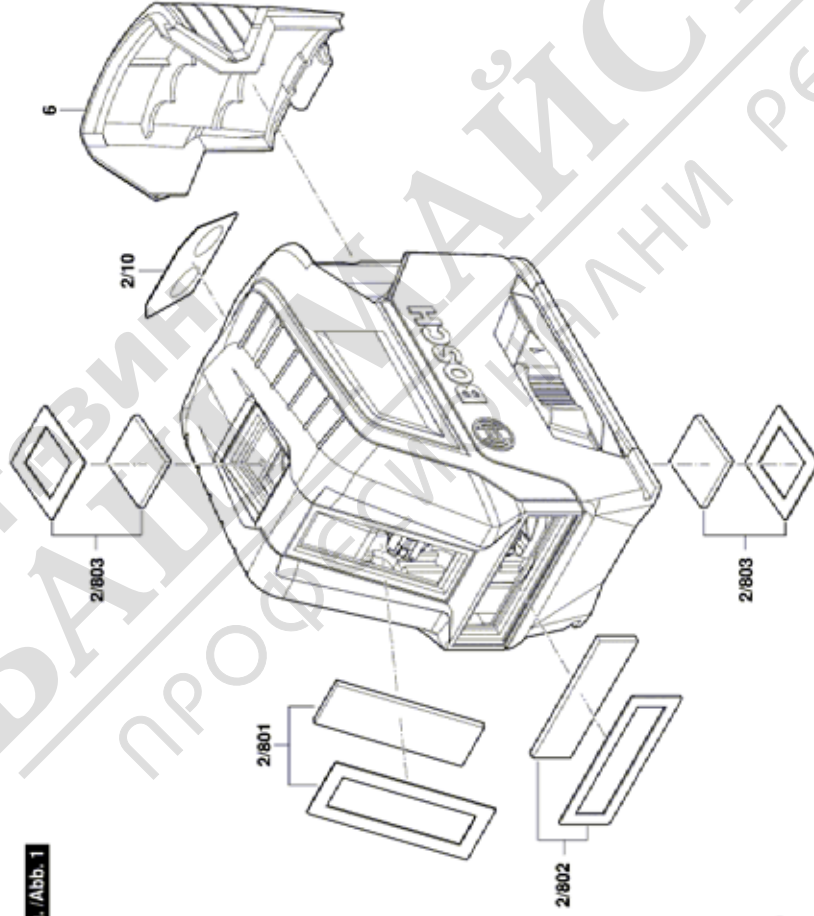

Изображение - модел - E

3-601 K66 E00

Stand } 16-04-06
Issue

Fig. /Abb. 1