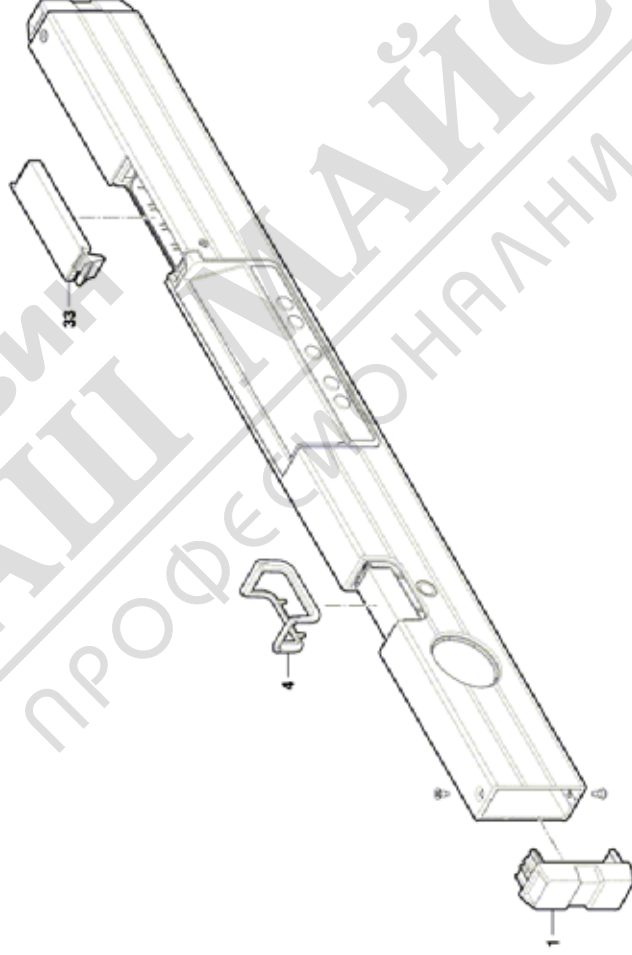

Списък на резервните части

Артикул	Каталожен номер	Описание	Изображение	Цена	Количество	Цена група
1	1 619 PA9 397	КАПАЧЕ	1		1	15
4	1 619 PA8 559	РАМКА	1		1	10
33	1 619 PA8 553	Капак на акум. батерия	1		1	13

МАГАЗИН
БАШ МАЙСТОРА®
ПРОФЕСИОНАЛНИ РЕШЕНИЯ

* Препоръчителна цена на дребно без ДДС.

Изображение - модел - E

3 601 K76 700
[max.
Spann] 15-06-30 [Fig./Abb. 1]