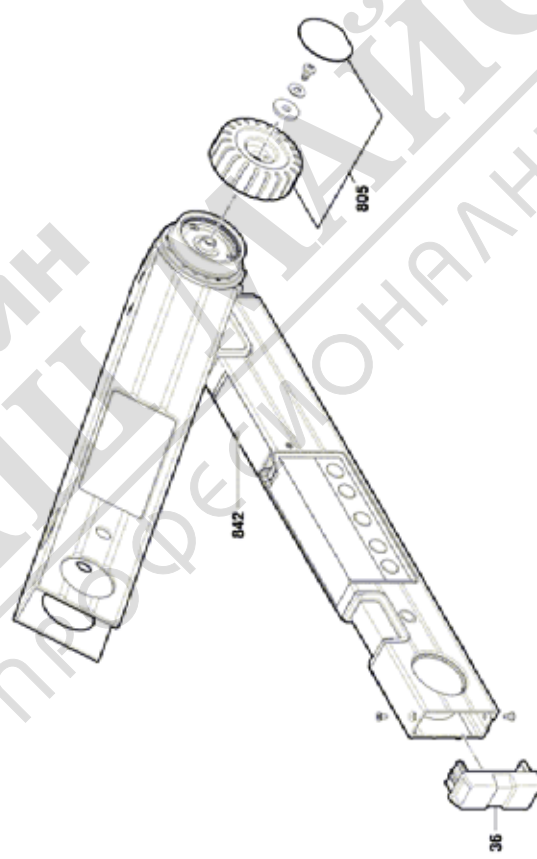

Списък на резервните части

Артикул	Каталожен номер	Описание	Изображение	Цена	Количество	Ценова група
36	1 619 PA8 463	ПЛАСТИНА	1		1	13
805	1 619 PA8 509	Дисково ръчно колело	1		1	15
842	1 619 PA8 553	Капак на акум. батерия	1		1	13

МАГАЗИН МАЙСТОРА®
БАШ МАЙСТОРА®
ПРОФЕСИОНАЛНИ РЕШЕНИЯ

* Препоръчителна цена на дребно без ДДС.

Изображение - модел - E

3 601 K76 500
[Accessories]
[Stand] 15-04-15 [Fig./Abb. 1]