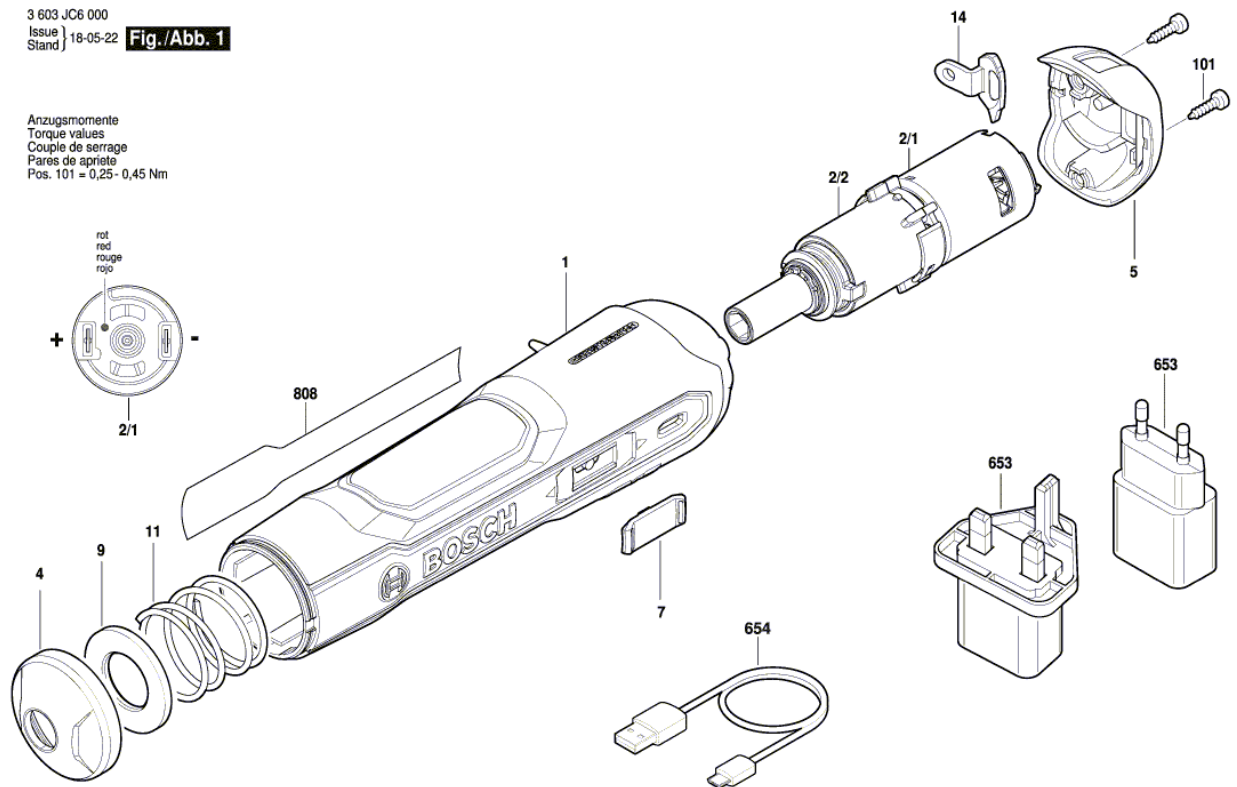

Списък на резервните части

Артикул	Каталожен номер	Описание	Изображение	Цена	Количество	Ценова група
1	1 600 A01 6U1	РЕДУКТОРНА КУТИЯ	1	lv6,00 *	1	18
2/1	1 607 022 66W	ПОСТОЯННОТОКОВ МОТОР	1	lv18,40 *	1	27
2/2	1 600 A01 1H9	СЪЕДИНИТЕЛ	1	lv13,50 *	1	24
4	1 600 A01 1H8	ДЕКОРАТИВЕН КАПАК	1	lv1,65 *	1	11
5	1 600 A01 1H7	КЛЕТЪЧЕН КАПАК	1	lv1,65 *	1	11
7	1 600 A01 1HD	РЕВЕРС	1	lv0,96 *	1	10
9	1 600 A01 1HB	ШАЙБА	1	lv1,65 *	1	11
11	1 604 612 028	ПРИТИСКАЩА ПРУЖИНА	1	lv1,65 *	1	11
14	1 605 500 2DV	ЗАДЕН КАПАК	1	lv0,96 *	1	10
101	2 609 111 496	ВИНТ	1	lv0,96 *	2	10
653	2 609 120 713	ЗАРЯДНО EU 100-240V 5V 1A	1	lv9,00 *	1	21
653	2 609 120 718	ЗАРЯДНО GB 100-240V 5V 1A	1	lv9,00 *	1	21
654	1 607 000 CG9	USB КАБЕЛ	1	lv2,60 *	1	13
808	1 601 11A 5XZ	ТАБЕЛКА	1	lv2,60 *	1	13

* Препоръчителна цена на дребно без ДДС.

Изображение - модел - E

3 603 JC6 000
Issue | 18-05-22 **Fig./Abb. 1**
Stand |

Anzugsmomente
Torque values
Couple de serrage
Pares de apriete
Pos. 101 = 0,25- 0,45 Nm