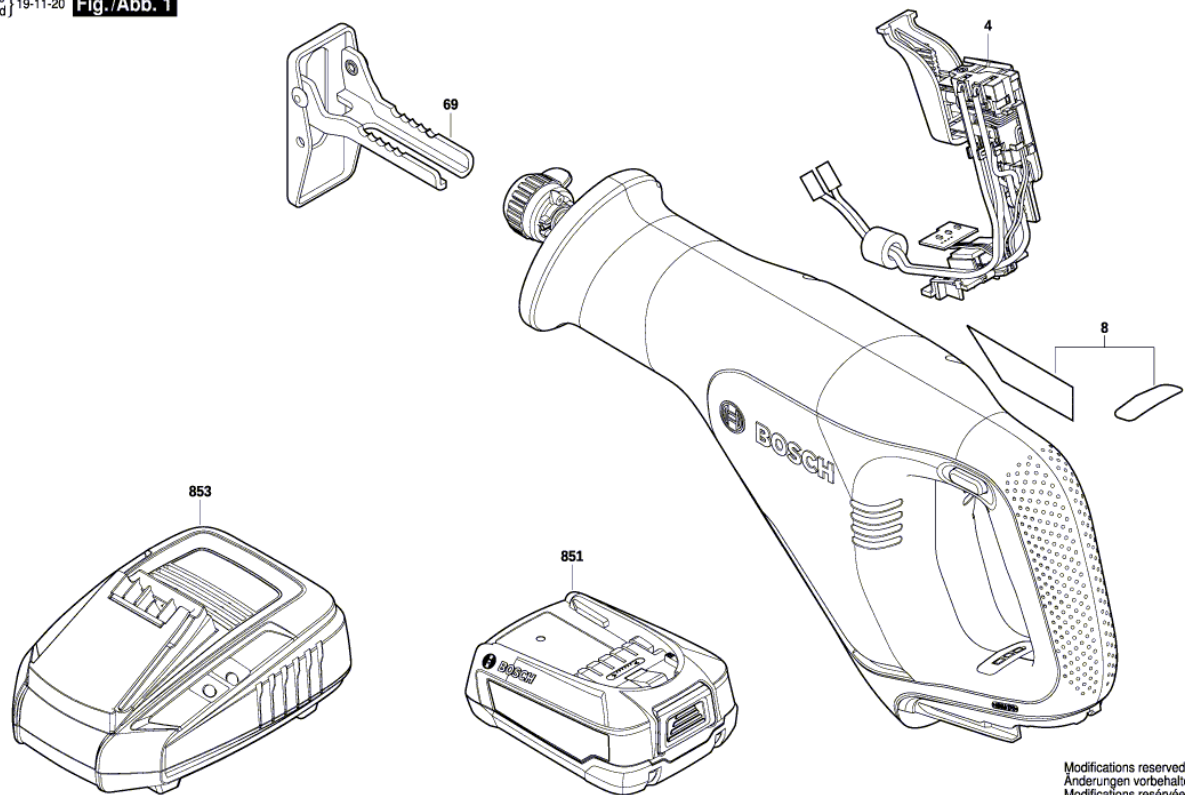

Списък на резервните части

Артикул	Каталожен номер	Описание	Изображение	Цена	Количество	Ценова група
4	1 607 000 E2X	СЕТ- КЛЮЧ + ЕЛЕКТРО ЧЕРВЕНО	1	lv62,00 *	1	37
8	1 619 PB3 442	ТАБЕЛКА	1	lv2,60 *	1	13
69	1 619 PB3 484	ПЕТА	1	lv7,90 *	1	20
851	1 607 A35 01M	БАТЕРИЯ РВА 3,0 Ah W-B	1	lv134,00 *	1	45
851	1 607 A35 01Y	БАТЕРИЯ РВА 18V 6,0Ah W-C	1	lv199,00 *	1	48
851	1 607 A35 07H	БАТЕРИЯ РВА 18V 4,0Ah W-C	1	lv171,00 *	1	47
851	2 607 337 199	БАТЕРИЯ РВА 18V 2,5 Ah W-B	1	lv117,00 *	1	44
851	2 607 337 211	БАТЕРИЯ РВА 18V 2,0 Ah W-B	1	lv103,00 *	1	43
853	2 607 225 965	ЗАРЯДНО EU AL 1830 CV 230/14,4-18V 1h	1	lv68,00 *	1	38

* Препоръчителна цена на дребно без ДДС.

Изображение - модел - E

3 603 CB2 400
Issue |
Stand | 19-11-20 **Fig./Abb. 1**