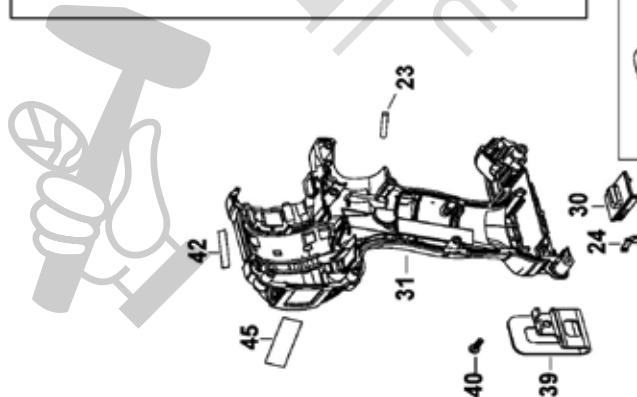

## Parts List DCD991 CORDLESS DRILL 18V LI-ION 10

Item	Part Number	Qty	Part Description	General Description	Other Info	Repair Inst	Markets
1	N384661	1	GEARCASE SA			No	QW
6	N481705	1	SPINDLE SA			No	QW
7	N481813	1	SENSOR			No	QW
8	N165352	2	DETENT			No	QW
9	N826871	1	END CAP SA		FROM	No	QW
9	N826901	1	END CAP		WK29 2020	No	QW
10	N443280	1	COLLAR			No	QW
11	N826871	1	END CAP SA		FROM	No	QW
11	N359062	3	SCREW		WK29 2020 &gt;=WK29	No	QW
12	N454251	1	CHUCK KEYLESS		2020	No	QW
13	N470352	1	GEARBOX SA			No	QW
14	652378-00	1	PLATE			No	QW
15	N375852	1	LOCKING RING			No	QW
16	N375864	1	GEAR			No	QW
17	654110-00	5	ROLLER			No	QW
18	N481809	1	ANVIL			No	QW
19	N375865	1	GEAR SA			No	QW
20	N481798	1	GEAR SA			No	QW
21	N375867	1	SLIDER SA			No	QW
22	N375868	1	BAFFLE SA			No	QW
23	N071836	2	ROLL PIN			No	QW
24	N392855	1	DETENT			No	QW
25	N309119	1	O RING			No	QW
26	N281559	2	SCREW			No	QW
30	N393603	1	SELECTOR			No	QW
31	N810035	1	CLAMSHELL SET			No	QW
32	N014681	2	LEAF SPRING			No	QW
34	N481825	1	MOTOR & SWITCH SA			No	QW
35	N439418	1	LABEL			No	QW
36	N431555	1	ACTUATOR FWD/REV			No	QW
37	330019-52	4	SCREW			No	QW
38	682211-00	8	SCREW			No	QW