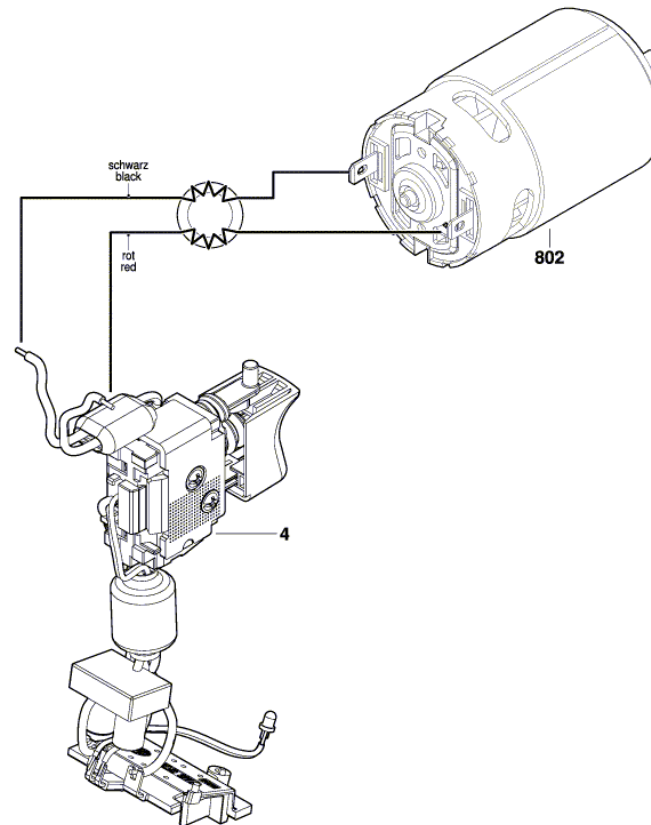

Изображение - модел - Е

3 603 JD4 000
Issue | 20-12-03
Stand | Fig./Abb. 2