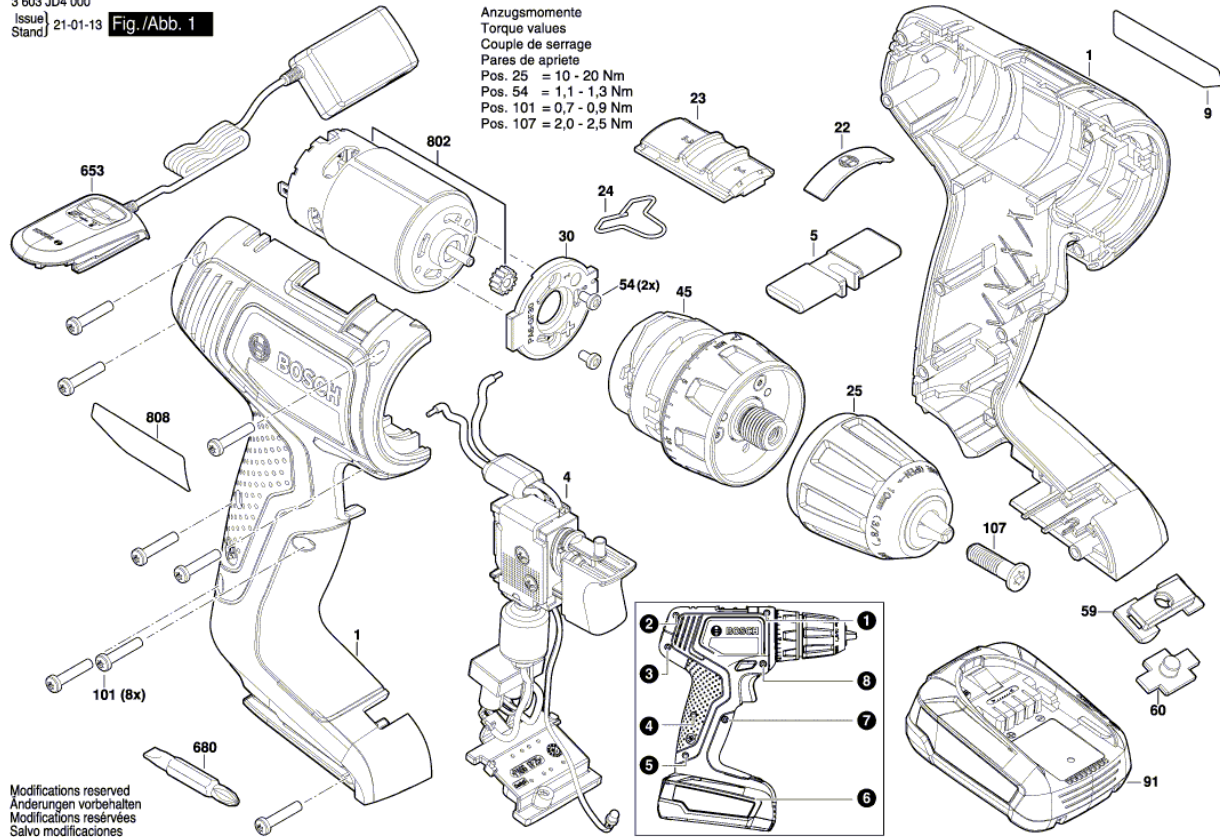

Списък на резервните части

Артикул	Каталожен номер	Описание	Изображение	Цена	Количество	Ценова група
1	1 605 806 65U	КОРПУС	1	lv10,50 *	1	22
4	2 607 202 525	ЩАЛТЕР-СЕТ	1	lv35,00 *	1	32
5	2 609 004 264	ХЕБЕЛ	1	lv1,65 *	1	11
9	1 601 11C 40Y	ТАБЕЛКА UniversalDrill 18V	1	lv2,60 *	1	13
22	1 600 A01 AS2	Символна табелка	1	lv2,60 *	1	13
23	1 600 A02 1Z3	РЕВЕРС	1	lv0,96 *	1	10
24	2 609 004 496	ПРУЖИНА	1	lv1,65 *	1	11
25	1 600 A01 03S	БЪРЗОЗАТЯГАЩ ПАТРОН	1	lv10,50 *	1	22
30	2 609 005 196	ФЛАНЕЦ	1	lv1,65 *	1	11
45	1 600 A02 35V	СЪЕДИНИТЕЛ	1	lv27,50 *	1	30
54	2 603 414 048	ВИНТ ЦИЛИНД. ГЛАВА ТОРКС M3x5-8.8-Z	1	lv0,96 *	2	10
59	1 605 500 2HR	ЗАДЕН КАПАК	1	lv0,96 *	1	10
60	1 600 A02 2JD	ОБЕКТИВ	1	lv0,96 *	1	10
91	1 607 A35 01D	БАТЕРИЯ Korea PBA 18V 2,0Ah	1	lv99,00 *	1	42
91	1 607 A35 0JM	БАТЕРИЯ PBA 18V/1,5 Ah W-A	1	lv83,00 *	1	40
91	2 607 337 187	БАТЕРИЯ PBA 18V/1,5 Ah W-A	1	lv91,00 *	1	41
101	2 609 110 201	TORX-ВИНТ 3x16	1	lv0,96 *	8	10
107	2 603 421 229	ВИНТ M6x23 ЛЯВА РЕЗБА	1	lv1,65 *	1	11
653	2 607 226 385	ЗАРЯДНО EU AL 1810 CV 230/14,4-18V 1A	1	lv44,00 *	1	34
653	2 607 226 387	ЗАРЯДНО GB AL 1810 CV 230/14,4-18V 1A	1	lv44,00 *	1	34
653	2 607 226 389	ЗАРЯДНО AUS AL1810CV	1	lv44,00 *	1	34
653	2 607 226 393	ЗАРЯДНО ROK AL 1810 CV 230V/14.4-18V	1	lv44,00 *	1	34
653	2 607 226 517	ЗАРЯДНО EU AL 18V-20 230V 2A	1	lv41,00 *	1	33
653	2 607 226 519	ЗАРЯДНО UK AL 18V-20 230V 2A	1	lv41,00 *	1	33
680	2 609 160 063	БИТ ЗА ОТВЕРТКА	1	lv3,80 *	1	15
802	1 607 022 69P	ПОСТОЯННОТОКОВ МОТОР	1	-	1	
808	1 601 11A 84N	ТАБЕЛКА	1	-	1	

* Препоръчителна цена на дребно без ДДС.

Изображение - модел - E

3 603 JD4 000
Issue/Stand | 21-01-13 Fig./Abb. 1

Anzugsmomente
Torque values
Couple de serrage
Pares de apriete
Pos. 25 = 10 - 20 Nm
Pos. 54 = 1,1 - 1,3 Nm
Pos. 101 = 0,7 - 0,9 Nm
Pos. 107 = 2,0 - 2,5 Nm