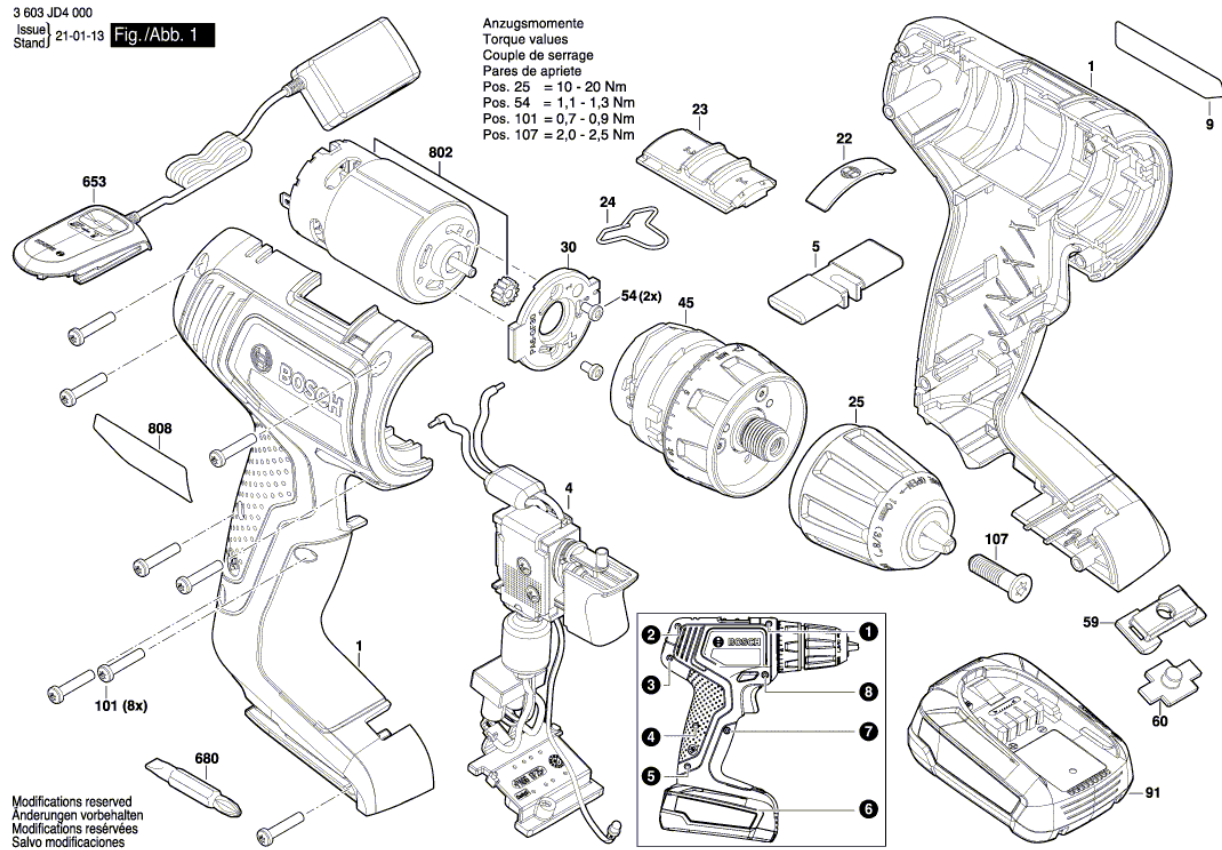

Списък на резервните части

Артикул	Каталожен номер	Описание	Изображение	Цена	Количество	Ценова група
1	1 605 806 65U	КОРПУС	1	lv10,50 *	1	22
4	2 607 202 525	ЩАЛТЕР-СЕТ	1	lv35,00 *	1	32
5	2 609 004 264	ХЕБЕЛ	1	lv1,65 *	1	11
9	1 601 11C 40Y	ТАБЕЛКА UniversalDrill 18V	1	lv2,60 *	1	13
22	1 600 A01 AS2	Символна табелка	1	lv2,60 *	1	13
23	1 600 A02 1Z3	РЕВЕРС	1	lv0,96 *	1	10
24	2 609 004 496	ПРУЖИНА	1	lv1,65 *	1	11
25	1 600 A01 03S	БЪРЗОЗАТЯГАЩ ПАТРОН	1	lv10,50 *	1	22
30	2 609 005 196	ФЛАНЕЦ	1	lv1,65 *	1	11
45	1 600 A02 35V	СЪЕДИНИТЕЛ	1	lv27,50 *	1	30
54	2 603 414 048	ВИНТ ЦИЛИНД. ГЛАВА ТОРКС M3x5-8.8-Z	1	lv0,96 *	2	10
59	1 605 500 2HR	ЗАДЕН КАПАК	1	lv0,96 *	1	10
60	1 600 A02 2JD	ОБЕКТИВ	1	lv0,96 *	1	10
91	1 607 A35 01D	БАТЕРИЯ Korea PBA 18V 2,0Ah	1	lv99,00 *	1	42
91	1 607 A35 0JM	БАТЕРИЯ PBA 18V/1,5 Ah W-A	1	lv83,00 *	1	40
91	2 607 337 187	БАТЕРИЯ PBA 18V/1,5 Ah W-A	1	lv91,00 *	1	41
101	2 609 110 201	TORX-ВИНТ 3x16	1	lv0,96 *	8	10
107	2 603 421 229	ВИНТ M6x23 ЛЯВА РЕЗБА	1	lv1,65 *	1	11
653	2 607 226 385	ЗАРЯДНО EU AL 1810 CV 230/14,4-18V 1A	1	lv44,00 *	1	34
653	2 607 226 387	ЗАРЯДНО GB AL 1810 CV 230/14,4-18V 1A	1	lv44,00 *	1	34
653	2 607 226 389	ЗАРЯДНО AUS AL1810CV	1	lv44,00 *	1	34
653	2 607 226 393	ЗАРЯДНО ROK AL 1810 CV 230V/14.4-18V	1	lv44,00 *	1	34
653	2 607 226 517	ЗАРЯДНО EU AL 18V-20 230V 2A	1	lv41,00 *	1	33
653	2 607 226 519	ЗАРЯДНО UK AL 18V-20 230V 2A	1	lv41,00 *	1	33
680	2 609 160 063	БИТ ЗА ОТВЕРТКА	1	lv3,80 *	1	15
802	1 607 022 69P	ПОСТОЯННОТОКОВ МОТОР	1	-	1	
808	1 601 11A 84N	ТАБЕЛКА	1	-	1	

* Препоръчителна цена на дребно без ДДС.

Изображение - модел - E