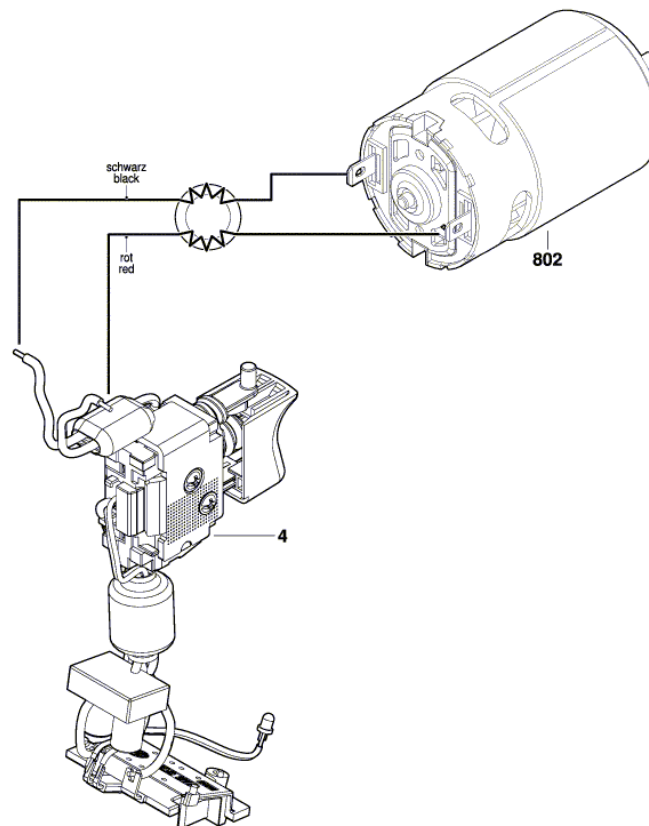

Изображение - модел - E

3 603 JD4 000
Issue | 20-12-03
Stand | Fig./Abb. 2