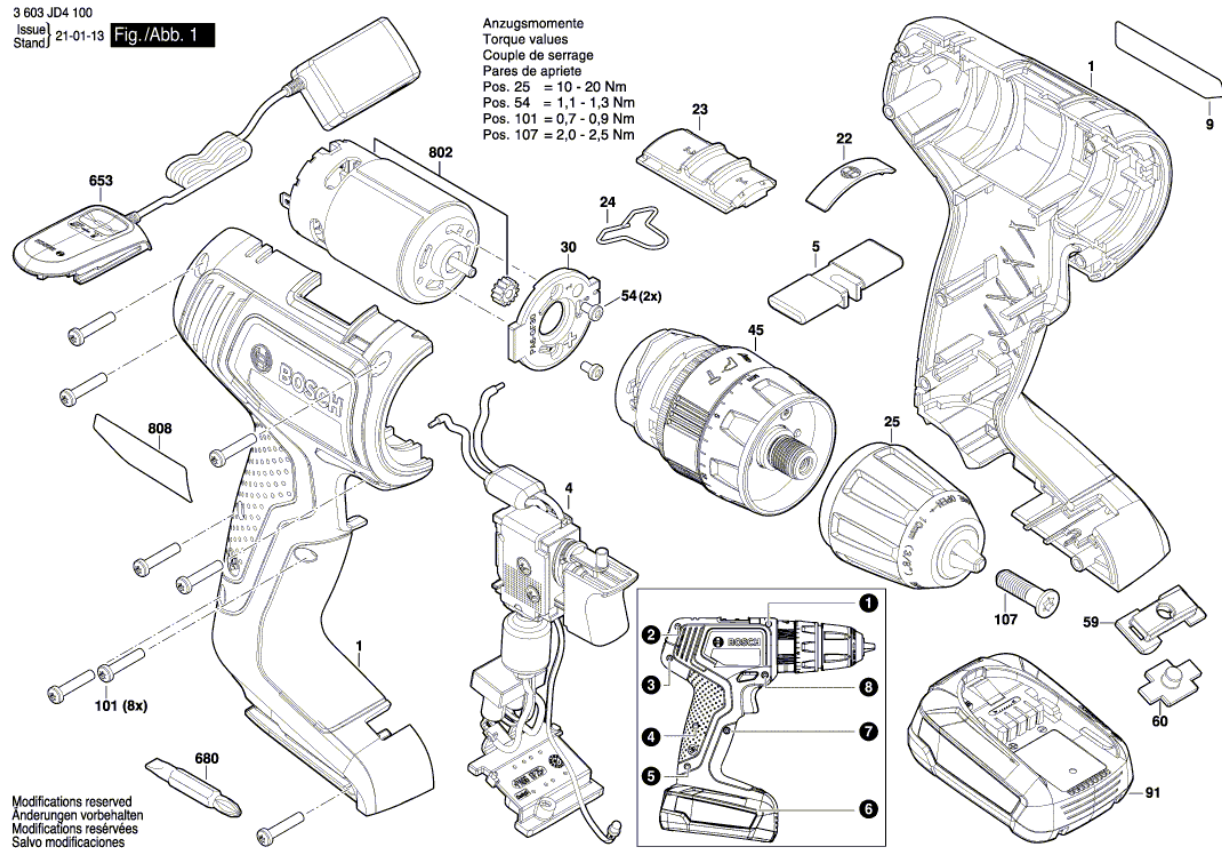

Списък на резервните части

Артикул	Каталожен номер	Описание	Изображение	Цена	Количество	Ценова група
1	1 605 806 65U	КОРПУС	1	lv10,50 *	1	22
4	2 607 202 525	ЩАЛТЕР-СЕТ	1	lv35,00 *	1	32
5	2 609 004 264	ХЕБЕЛ	1	lv1,65 *	1	11
9	1 601 11C 40Z	ТАБЕЛКА UniversallImpact 18V	1	-	1	
22	1 600 A01 AS2	Символна табелка	1	lv2,60 *	1	13
23	1 600 A02 1Z3	РЕВЕРС	1	lv0,96 *	1	10
24	2 609 004 496	ПРУЖИНА	1	lv1,65 *	1	11
25	2 609 006 213	БЪРЗОЗАТЯГАЩ ПАТРОН	1	lv55,00 *	1	36
30	2 609 005 196	ФЛАНЕЦ	1	lv1,65 *	1	11
45	1 600 A02 35W	СЪЕДИНИТЕЛ	1	-	1	
54	2 603 414 048	ВИНТ ЦИЛИНД. ГЛАВА ТОРКС M3x5-8.8-Z	1	lv0,96 *	2	10
59	1 605 500 2HR	ЗАДЕН КАПАК	1	lv0,96 *	1	10
60	1 600 A02 2JD	ОБЕКТИВ	1	lv0,96 *	1	10
91	1 607 A35 01D	БАТЕРИЯ Korea PBA 18V 2,0Ah	1	lv99,00 *	1	42
91	1 607 A35 0JM	БАТЕРИЯ PBA 18V/1,5 Ah W-A	1	lv83,00 *	1	40
91	2 607 337 187	БАТЕРИЯ PBA 18V/1,5 Ah W-A	1	lv91,00 *	1	41
91	2 607 337 199	БАТЕРИЯ PBA 18V 2,5 Ah W-B	1	lv117,00 *	1	44
101	2 609 110 201	ТОРХ-ВИНТ 3x16	1	lv0,96 *	8	10
107	2 603 421 229	ВИНТ M6x23 ЛЯВА РЕЗБА	1	lv1,65 *	1	11
653	2 607 226 385	ЗАРЯДНО EU AL 1810 CV 230/14,4-18V 1A	1	lv44,00 *	1	34
653	2 607 226 387	ЗАРЯДНО GB AL 1810 CV 230/14,4-18V 1A	1	lv44,00 *	1	34
653	2 607 226 389	ЗАРЯДНО AUS AL1810CV	1	lv44,00 *	1	34
653	2 607 226 393	ЗАРЯДНО ROK AL 1810 CV 230V/14.4-18V	1	lv44,00 *	1	34
653	2 607 226 517	ЗАРЯДНО EU AL 18V-20 230V 2A	1	lv41,00 *	1	33
653	2 607 226 519	ЗАРЯДНО UK AL 18V-20 230V 2A	1	lv41,00 *	1	33
680	2 609 160 063	БИТ ЗА ОТВЕРТКА	1	lv3,80 *	1	15
802	1 607 022 69P	ПОСТОЯННОТОКОВ МОТОР	1	-	1	
808	1 601 11A 84R	ТАБЕЛКА	1	-	1	

* Препоръчителна цена на дребно без ДДС.

Изображение - модел - E