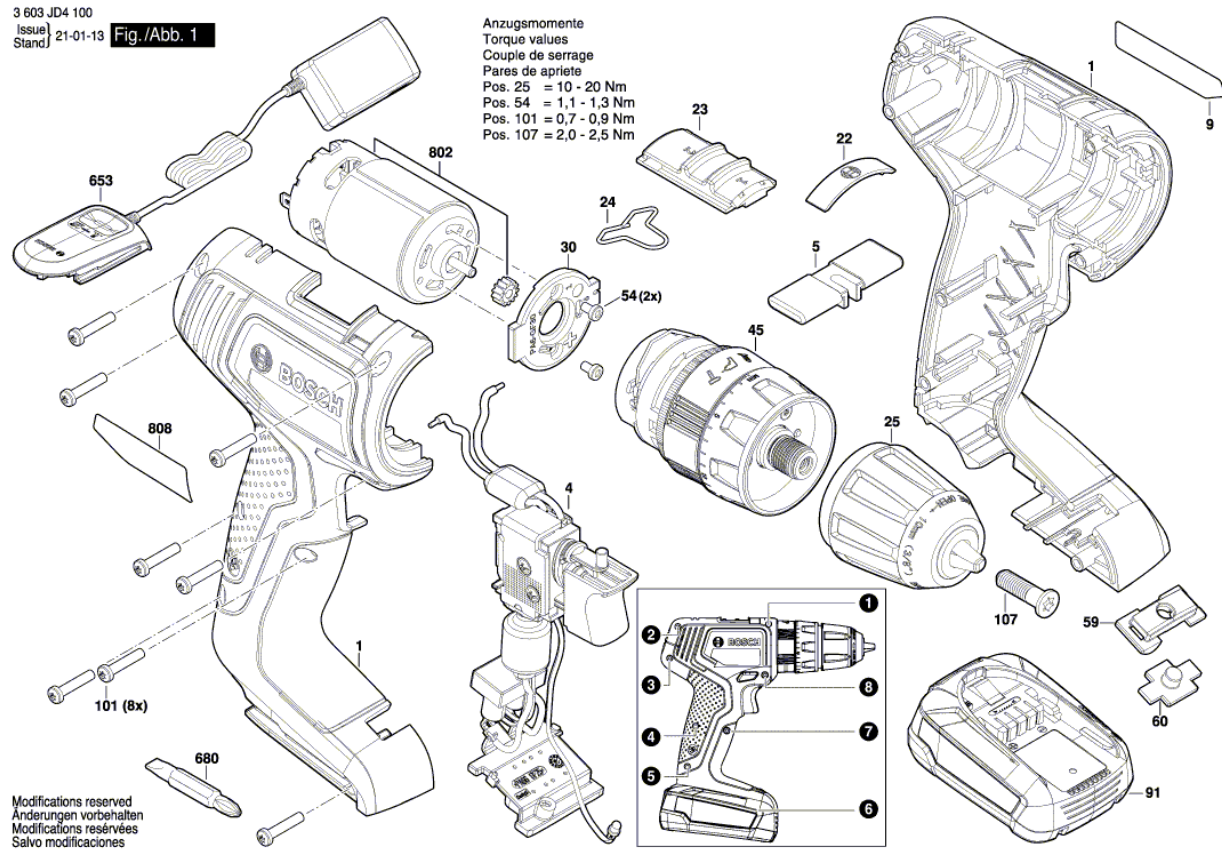

Списък на резервните части

Артикул	Каталожен номер	Описание	Изображение	Цена	Количество	Ценова група
1	1 605 806 65U	КОРПУС	1	lv10,50 *	1	22
4	2 607 202 525	ЩАЛТЕР-СЕТ	1	lv35,00 *	1	32
5	2 609 004 264	ХЕБЕЛ	1	lv1,65 *	1	11
9	1 601 11C 40Z	ТАБЕЛКА UniversallImpact 18V	1	-	1	
22	1 600 A01 AS2	Символна табелка	1	lv2,60 *	1	13
23	1 600 A02 1Z3	РЕВЕРС	1	lv0,96 *	1	10
24	2 609 004 496	ПРУЖИНА	1	lv1,65 *	1	11
25	2 609 006 213	БЪРЗОЗАТЯГАЩ ПАТРОН	1	lv55,00 *	1	36
30	2 609 005 196	ФЛАНЕЦ	1	lv1,65 *	1	11
45	1 600 A02 35W	СЪЕДИНИТЕЛ	1	-	1	
54	2 603 414 048	ВИНТ ЦИЛИНД. ГЛАВА ТОРКС M3x5-8.8-Z	1	lv0,96 *	2	10
59	1 605 500 2HR	ЗАДЕН КАПАК	1	lv0,96 *	1	10
60	1 600 A02 2JD	ОБЕКТИВ	1	lv0,96 *	1	10
91	1 607 A35 01D	БАТЕРИЯ Korea PBA 18V 2,0Ah	1	lv99,00 *	1	42
91	1 607 A35 0JM	БАТЕРИЯ PBA 18V/1,5 Ah W-A	1	lv83,00 *	1	40
91	2 607 337 187	БАТЕРИЯ PBA 18V/1,5 Ah W-A	1	lv91,00 *	1	41
91	2 607 337 199	БАТЕРИЯ PBA 18V 2,5 Ah W-B	1	lv117,00 *	1	44
101	2 609 110 201	ТОРХ-ВИНТ 3x16	1	lv0,96 *	8	10
107	2 603 421 229	ВИНТ M6x23 ЛЯВА РЕЗБА	1	lv1,65 *	1	11
653	2 607 226 385	ЗАРЯДНО EU AL 1810 CV 230/14,4-18V 1A	1	lv44,00 *	1	34
653	2 607 226 387	ЗАРЯДНО GB AL 1810 CV 230/14,4-18V 1A	1	lv44,00 *	1	34
653	2 607 226 389	ЗАРЯДНО AUS AL1810CV	1	lv44,00 *	1	34
653	2 607 226 393	ЗАРЯДНО ROK AL 1810 CV 230V/14.4-18V	1	lv44,00 *	1	34
653	2 607 226 517	ЗАРЯДНО EU AL 18V-20 230V 2A	1	lv41,00 *	1	33
653	2 607 226 519	ЗАРЯДНО UK AL 18V-20 230V 2A	1	lv41,00 *	1	33
680	2 609 160 063	БИТ ЗА ОТВЕРТКА	1	lv3,80 *	1	15
802	1 607 022 69P	ПОСТОЯННОТОКОВ МОТОР	1	-	1	
808	1 601 11A 84R	ТАБЕЛКА	1	-	1	

* Препоръчителна цена на дребно без ДДС.

Изображение - модел - E