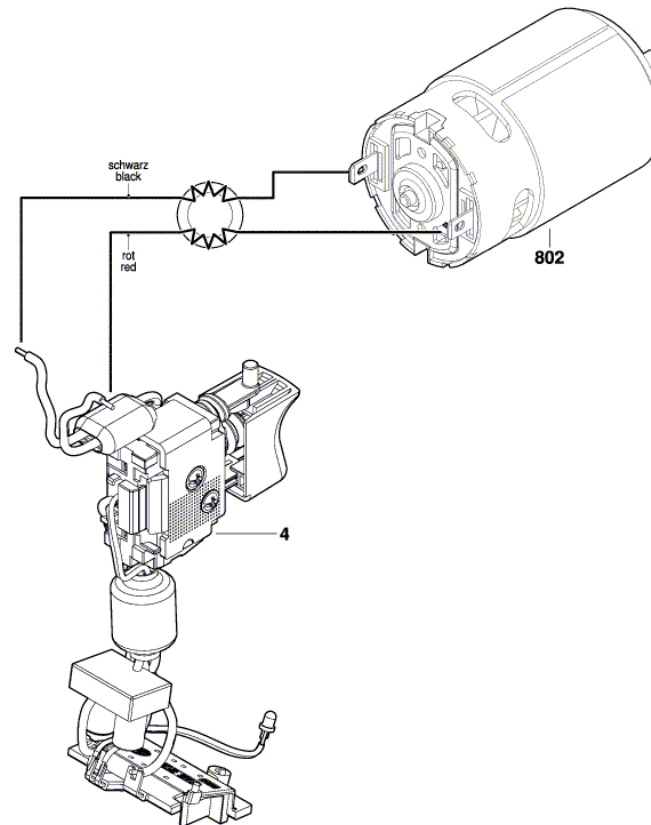

Изображение - модел - E

3 603 JD4 100
Issue | 20-12-03
Stand | Fig./Abb. 2