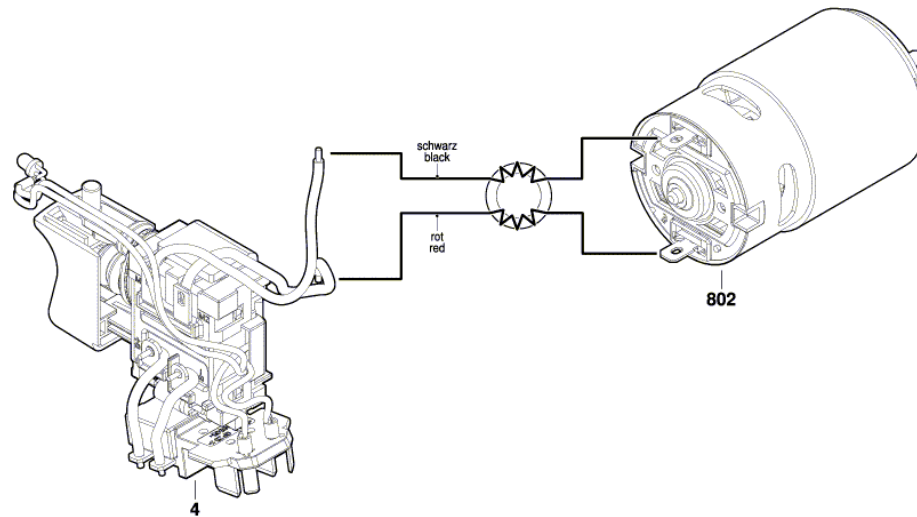

Изображение - модел - E

3 603 JD3 100
Issue | 20-02-25
Stand | Fig./Abb. 2