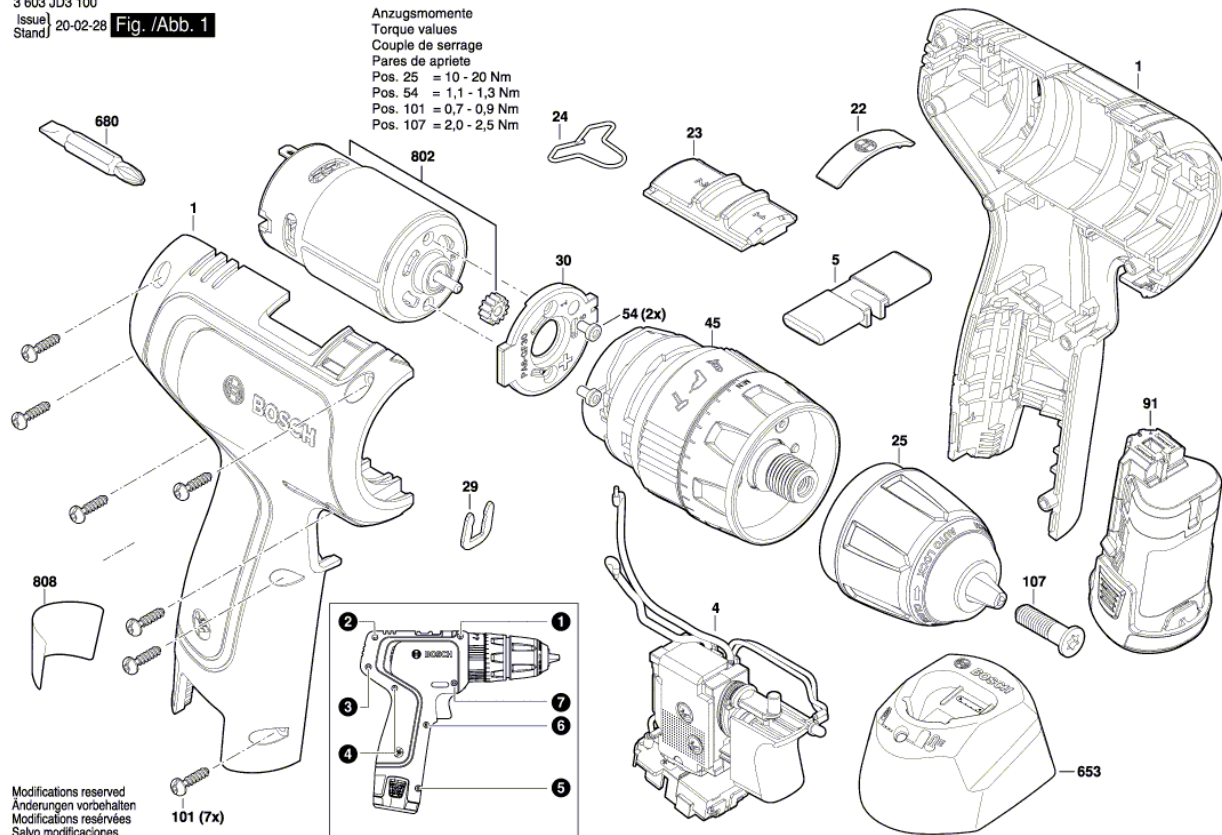

Списък на резервните части

Артикул	Каталожен номер	Описание	Изображение	Цена	Количество	Ценова група	
1	1 605 806 5XW	КОРПУС	1	lv11,90 *	1	23	
4	2 607 202 517	Модул на прекъсвача	1	lv27,50 *	1	30	
5	1 600 A01 YS0	РЕВЕРС	1	lv0,96 *	1	10	
22	1 600 A01 AS2	Символна табелка	1	lv2,60 *	1	13	
23	1 600 A01 RJ6	РЕВЕРС	1	lv0,96 *	1	10	
24	2 609 004 496	ПРУЖИНА	1	lv1,65 *	1	11	
25	2 609 006 213	БЪРЗОЗАТЯГАЩ ПАТРОН	1	lv55,00 *	1	36	
29	2 609 110 838	ЗАКАЧАЛКА	1	lv0,96 *	1	10	
30	1 600 A01 RP5	ФЛАНЕЦ	1	lv0,96 *	1	10	
45	1 600 A01 RS1	СЪЕДИНИТЕЛ	1	lv49,00 *	1	35	
54	2 603 414 048	ВИНТ ЦИЛИНД. ГЛАВА ТОРКС	M3x5-8.8-Z	1	lv0,96 *	2	10
91	1 607 A35 07N	БАТЕРИЯ	PBA 12V, 2,0Ah O-A	1	lv91,00 *	1	41
101	2 609 110 538	ВИНТ		1	lv0,96 *	7	10
107	2 603 421 229	ВИНТ	M6x23 ЛЯВА РЕЗБА	1	lv1,65 *	1	11
653	1 600 A00 HR1	ЗАРЯДНО	EU GAL 1210 CV 230/12V 1A	1	lv35,00 *	1	32
653	1 600 A00 HR3	ЗАРЯДНО	GB GAL 1210 CV 230/12V 1A	1	lv35,00 *	1	32
680	2 609 160 063	БИТ ЗА ОТВЕРТКА		1	lv3,80 *	1	15
802	1 607 022 68M	ПОСТОЯННОТОКОВ МОТОР	DC motor	1	lv18,40 *	1	27
808	1 601 11A 7E5	ТАБЕЛКА		1	lv2,60 *	1	13

* Препоръчителна цена на дребно без ДДС.

Изображение - модел - Е

3 603 JD3 100
Issue/ Stand/ 20-02-28 Fig./Abb. 1

Anzugsmomente
Torque values
Couple de serrage
Pares de apriete
Pos. 25 = 10 - 20 Nm
Pos. 54 = 1,1 - 1,3 Nm
Pos. 101 = 0,7 - 0,9 Nm
Pos. 107 = 2,0 - 2,5 Nm