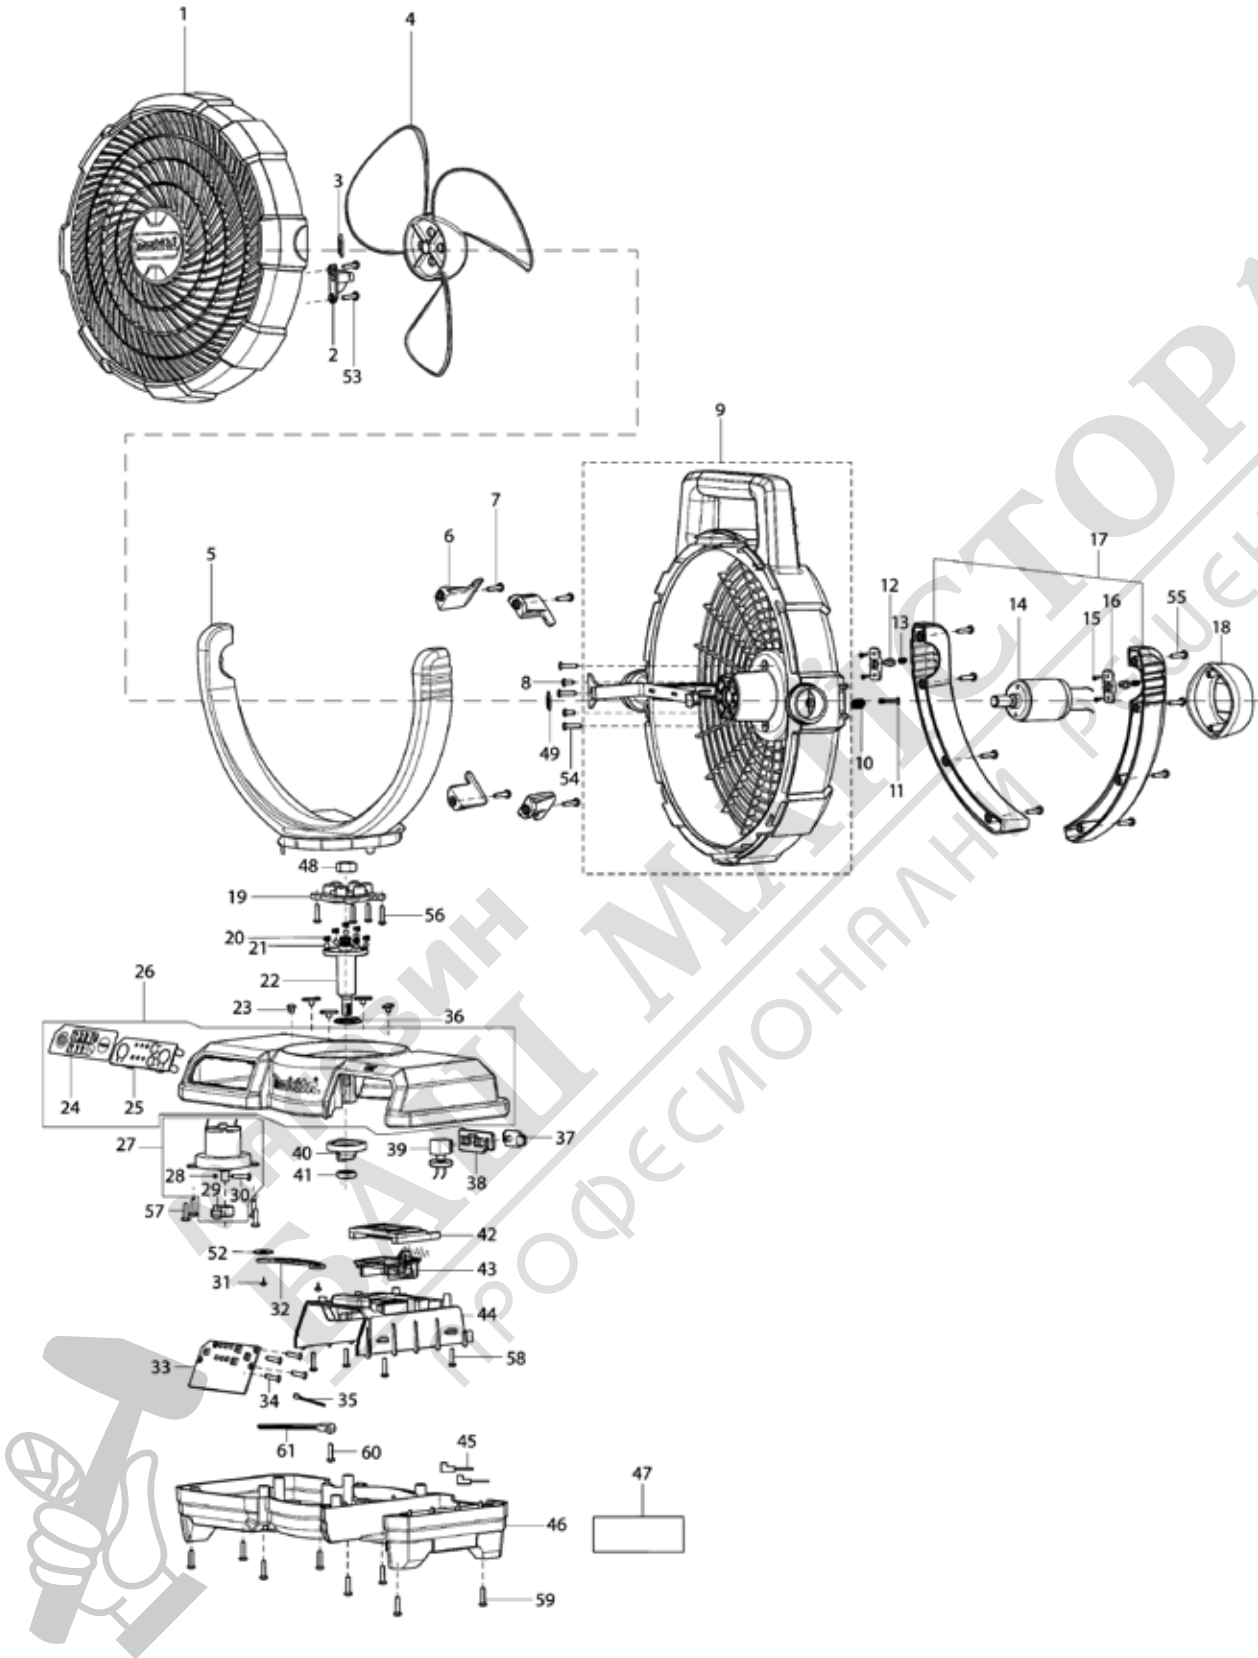

Model No.CF001G CORDLESS FAN

## Model No.CF001G CORDLESS FAN

Item	Parts No.	Description	I/C	QTY	New/Old	Opt. 1	Opt. 2	NOTE
001	TE00000445	FRONT COVER OF THE BODY(BLUE)		1				
002	TE00000362	RELEASE BUTTON		1				
003	TE00000373	CIRCLIP		1				
004	TE00000446	FAN BLADE		1				
005	TE00000375	FRONT COVER OF STAND		1				
006	TE00000376	SHELL HOOK(BLUE)		4				
007	TE00000028	TAPPING SCREW 3X14		4				
008	TE00000030	P.H.SCREW M3X5		2				
009	TE00000447	BACK COVER OF THE BODY		1				
010	TE00000378	SPRING		1				
011	TE00000364	LOCKED SCREW FOR FRONT HOUSING		1				
012	TE00000190	STOPPER		2				
013	TE00000197	SPRING1		2				
014	TE00000448	MOTOR		1				
015	TE00000203	SELF-TAPPING SCREW 2.5X8		4				
016	TE00000189	STOPPER SUPPORT		2				
017	TE00000381	BACK COVER OF THE SUPPORT LR		1				
018	TE00000011	MOTOR COVER		1				
019	TE00000062	COUPLING		1				
020	TE00000064	COMPRESSION SPRING-5		6				
021	TE00000063	STEEL BALL 6		6				
022	TE00000382	PRINCIPAL AXIS		1				
023	TE00000089	POM PLATE		5	*			
023-1	TE00000474	POM PLATE	O	5				
024	TE00000365	SWITCH LABEL		1				
025	TE00000384	SWITCH PANEL		1				
026	TE00000449	UPPER BASE (BLUE)		1				
D10		INC. 24,25						
027	TE00000386	SUB MOTOR		1				
D10		INC. 28-30						
028	TE00000281	NUT M3		1				
029	TE00000282	SHAKE HEAD-POM 2		1				
030	TE00000102	PHILLIPS HEAD SCREW M3X14		1				
031	TE00000256	TAPPING SCREW 3X8		2				
032	TE00000277	SHAKE HEAD -CONNECTION IRON		1				
033	TE00000387	CONTROLLER		1	*			
033-1	TE00000476	CONTROLLER	O	1				
034	TE00000388	SCREW 3X10		4				
035	TE00000407	CABLE TIE		1				
036	TE00000090	POM FLAT WASHER 16		1				

Please order the parts with part number.

Print Date 1/14/2021