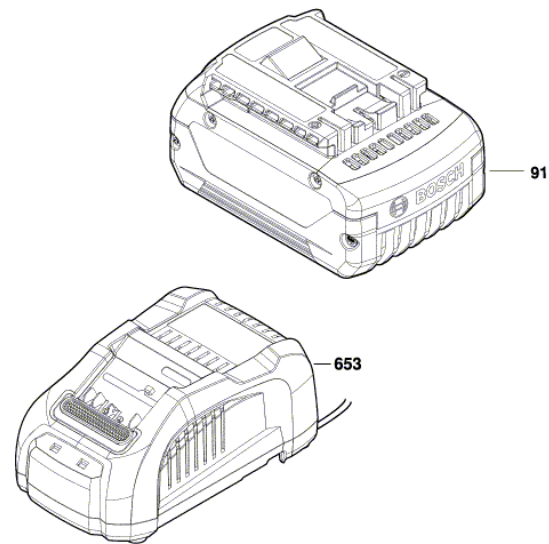

Изображение - модел - E

3 601 JH5 000
Issue | 20-04-28
Stand | Fig./Abb. 2