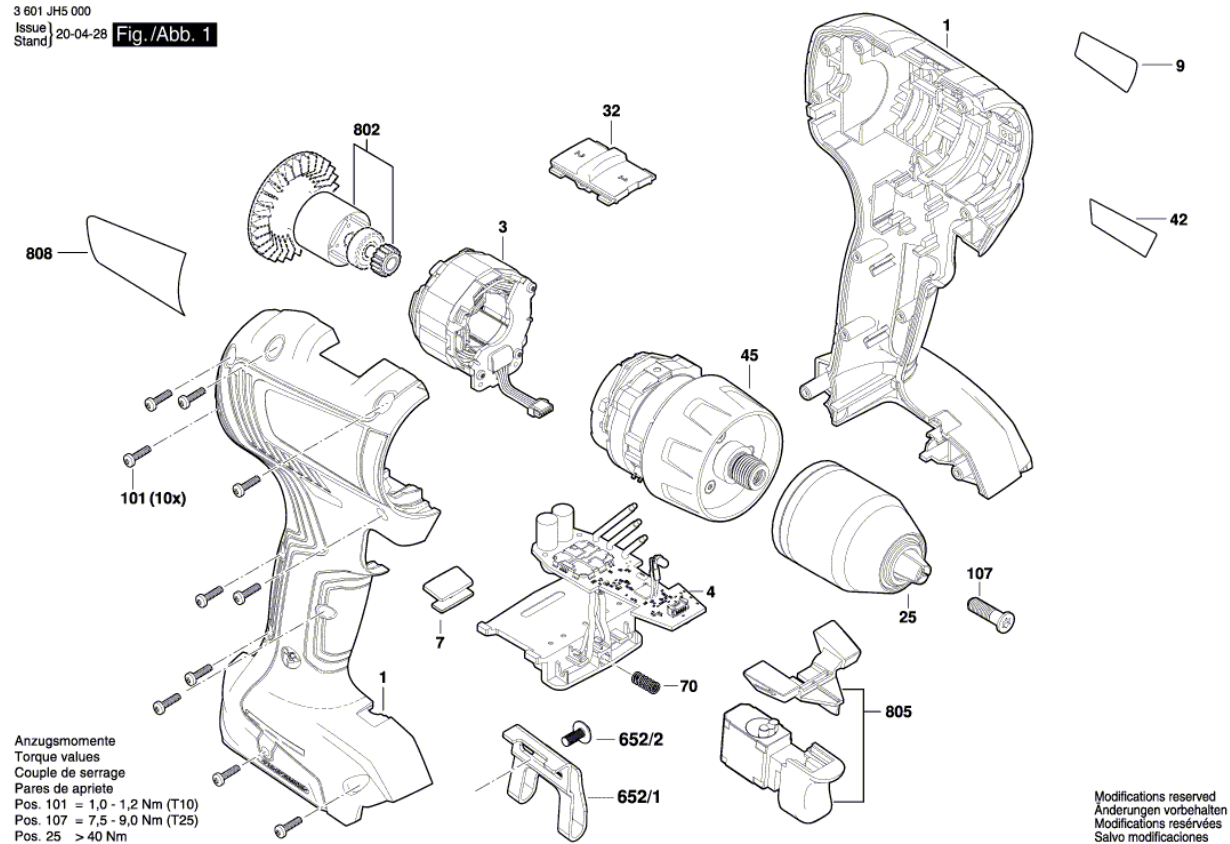

Списък на резервните части

Артикул	Каталожен номер	Описание	Изображение	Цена	Количество	Ценова група
1	1 605 806 5S4	КОРПУС	1	lv24,00 *	1	29
3	1 600 A01 6YW	СТАТОР	1	lv27,50 *	1	30
4	1 607 233 5FX	СЕТ- КЛЮЧ + ЕЛЕКТРО	1	lv55,00 *	1	36
7	2 609 100 858	ЛЕЩА	1	lv1,65 *	1	11
9	1 601 11C 36F	ТАБЕЛКА	1	lv2,60 *	1	13
25	1 600 A01 606	БЪРЗОЗАТЯГАЩ ПАТРОН	1	lv21,00 *	1	28
32	2 609 199 812	МОДУЛ ПРЕВКЛЮЧВАНЕ	1	lv1,65 *	1	11
42	1 601 11C 2TS	СТИКЕР	1	lv2,60 *	1	13
45	1 600 A01 60R	СЪЕДИНИТЕЛ	1	lv49,00 *	1	35
70	1 609 280 477	ПРИТИСКАЩА ПРУЖИНА	1	lv1,65 *	1	11
101	2 609 110 201	TORX-ВИНТ 3x16	1	lv0,96 *	10	10
107	2 603 421 229	ВИНТ M6x23 ЛЯВА РЕЗБА	1	lv1,65 *	1	11
652/1	2 609 111 584	ЗАКАЧАЛКА	1	lv3,80 *	1	15
652/2	2 609 110 834	ВИНТ	1	lv1,65 *	1	11
802	1 607 000 DM8	СЕТ МОТОР	1	lv24,00 *	1	29
805	1 607 000 E18	ПУСКОВ КЛЮЧ	1	-	1	
808	1 601 11A 76D	ТАБЕЛКА GSR 18V-50	1	lv2,60 *	1	13
91	1 607 A35 0BG	БАТЕРИЯ EU GBA 18V 2.0Ah Li SCM	2	lv99,00 *	1	42
91	2 607 336 815	БАТЕРИЯ BBS MR 18V, 4,0Ah, 47 S	2	lv171,00 *	1	47
91	2 607 337 069	БАТЕРИЯ BBS MR, 18V, 5,0 Ah 48 S	2	lv199,00 *	1	48
653	2 607 225 921	ЗАРЯДНО EU GAL 1880 CV 230/14,4-18V	2	lv230,00 *	1	49
653	2 607 226 251	ЗАРЯДНО 18V EU GAL 18V-40, 230V/10,8V - 18V	2	lv99,00 *	1	42
653	2 607 226 281	ЗАРЯДНО 12V-18V 2A EU GAL 18V-20 220V-240V	2	lv83,00 *	1	40

* Препоръчителна цена на дребно без ДДС.

Изображение - модел - E

3 601 JH5 000
Issue | 20-04-28
Stand | Fig./Abb. 1

Anzugsmomente
Torque values
Couple de serrage
Pares de apriete
Pos. 101 = 1,0 - 1,2 Nm (T10)
Pos. 107 = 7,5 - 9,0 Nm (T25)
Pos. 25 > 40 Nm