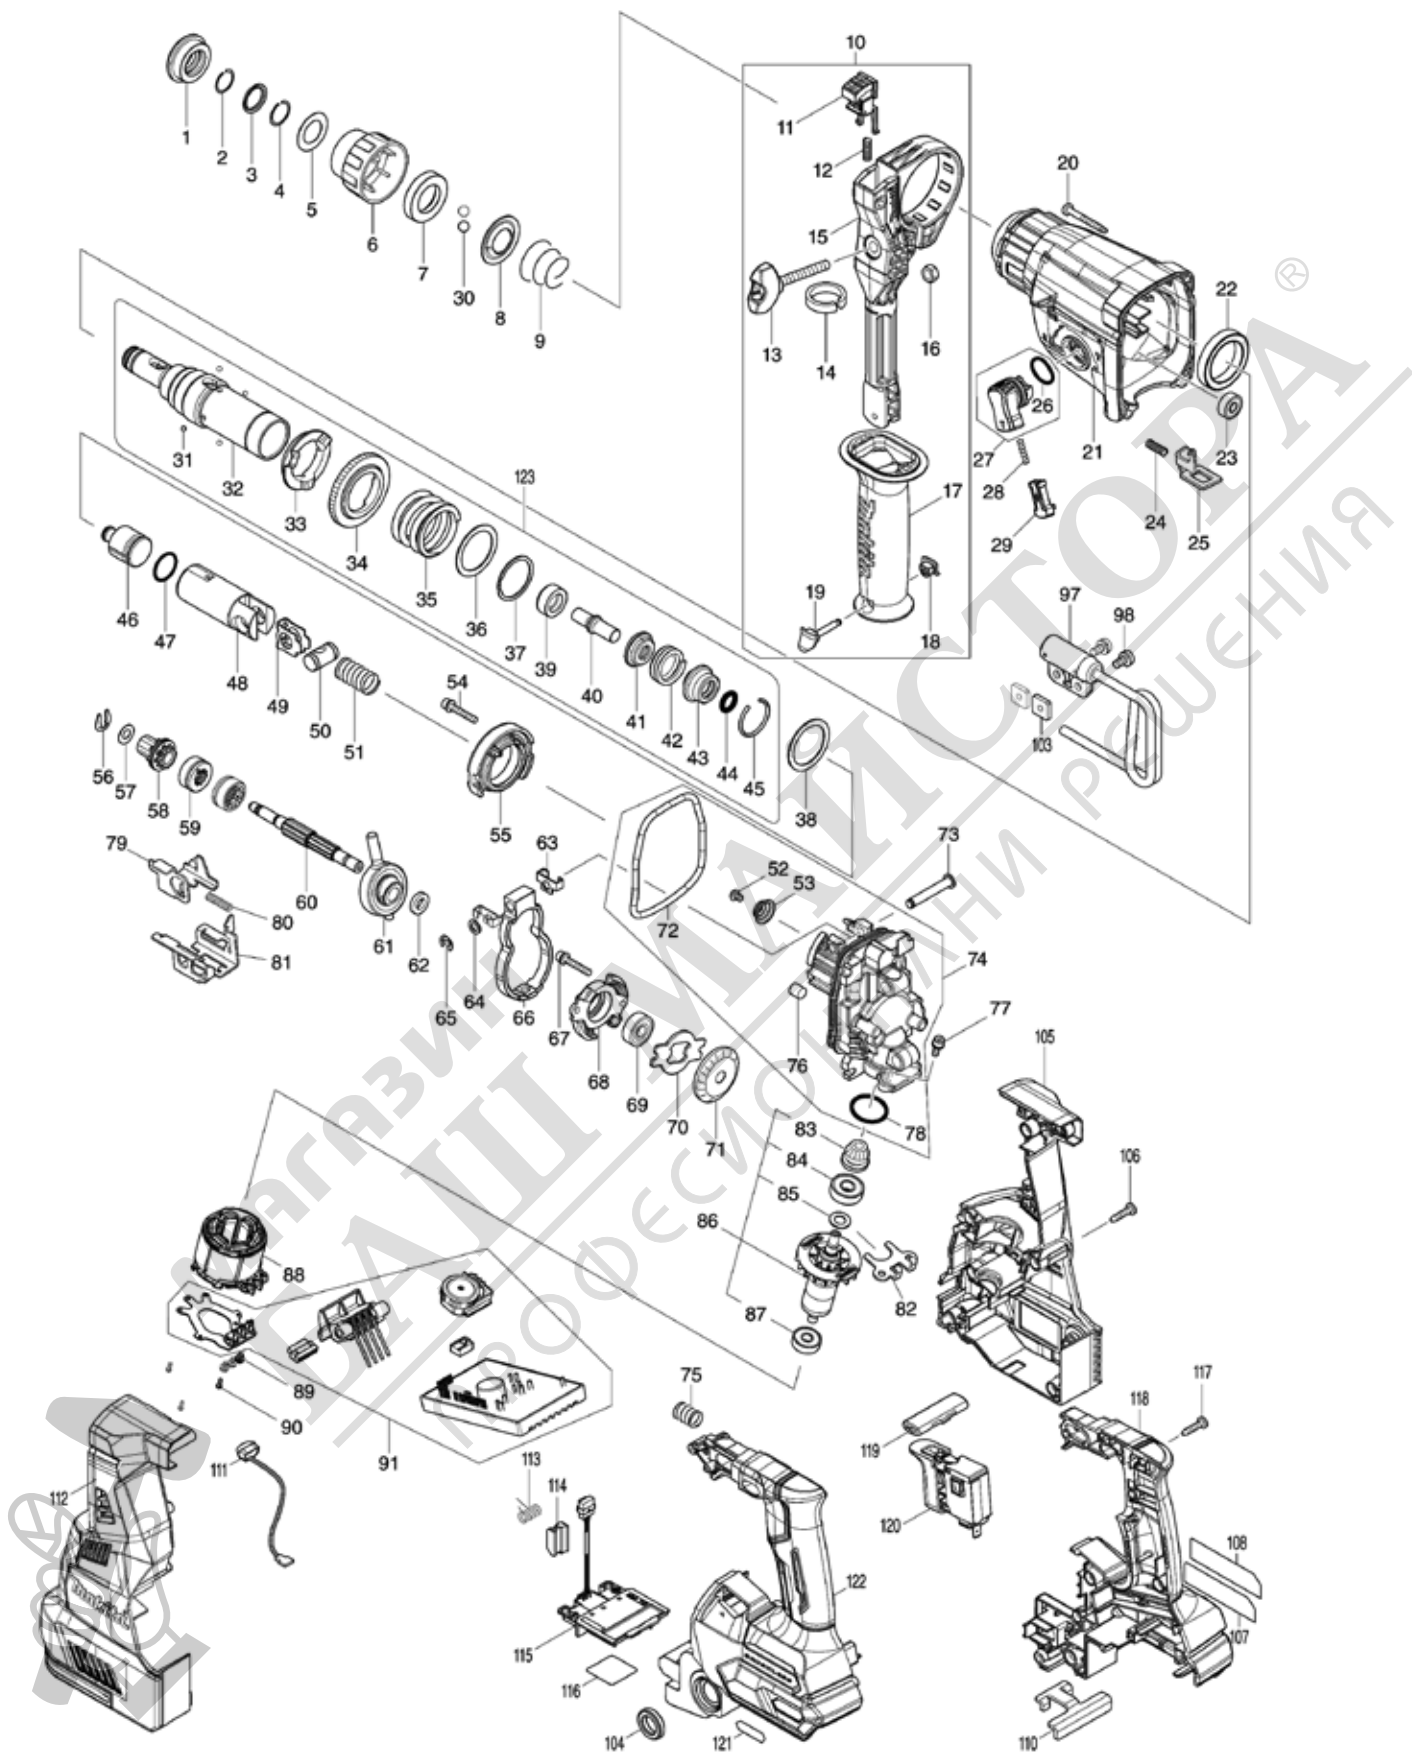

Model No.HR003G 28MM CRDLS COMBINATION HAMMER

Model No.HR003G 28MM CRDLS COMBINATION HAMMER

Item	Parts No.	Description	I/C	Qty	New/Old	Opt. 1	Opt. 2	Note
001	286288-8	CAP 35		1				
002	233989-9	RING SPRING 14		1				
003	346834-0	WASHER 16		1				
004	233992-0	RING SPRING 15		1				
005	267114-0	FLAT WASHER 17		1				
006	455393-4	CHUCK COVER		1				
007	325813-1	RING 21		1				
008	346177-0	GUIDE WASHER		1				
009	233916-6	CONICAL COMP. SPRING 21-29		1				
010	126882-3	GRIP ASSEMBLY		1				
D10		INC. 11-19						
011	144959-2	LOCK BUTTON COMPLETE		1				
012	233360-7	COMPRESSION SPRING 4		1				
013	265625-9	THUMB SCREW M6X50		1				
014	422258-5	SPONGE SHEET		1				
015	458355-1	SIDE HANDLE BASE		1				
016	931302-2	HEX. NUT M6		1				
017	458357-7	GRIP 36		1				
018	422255-1	CAP		1				
019	161838-9	FIX PIN		1				
020	266351-3	TAPPING SCREW 4X35		4				
021	144965-7	GEAR HOUSING COMPLETE		1				
C10	213345-9	OIL SEAL 25		1				
C20	331890-3	CUP SLEEVE		1				
022	211294-4	BALL BEARING 6806LLU		1				
023	211012-0	BALL BEARING 606ZZ		1				
024	233360-7	COMPRESSION SPRING 4		1				
025	347228-2	LOCK PLATE		1				
026	213278-8	O RING 17		1				
027	135961-6	CHANGE LEVER ASSY		1				
D10		INC. 26						
028	234264-6	COMPRESSION SPRING 3		1				
029	457709-9	LOCK BUTTON		1				
030	216022-2	STEEL BALL 7.0		2				
031	216019-1	STEEL BALL 3		4				
032	142972-4	TOOL HOLDER COMPLETE		1				
C10	213344-1	OIL SEAL 9		1				
033	332139-4	DRIVING FLANGE		1				
034	227360-7	SPUR GEAR 51		1				
035	234148-8	COMPRESSION SPRING 31		1				