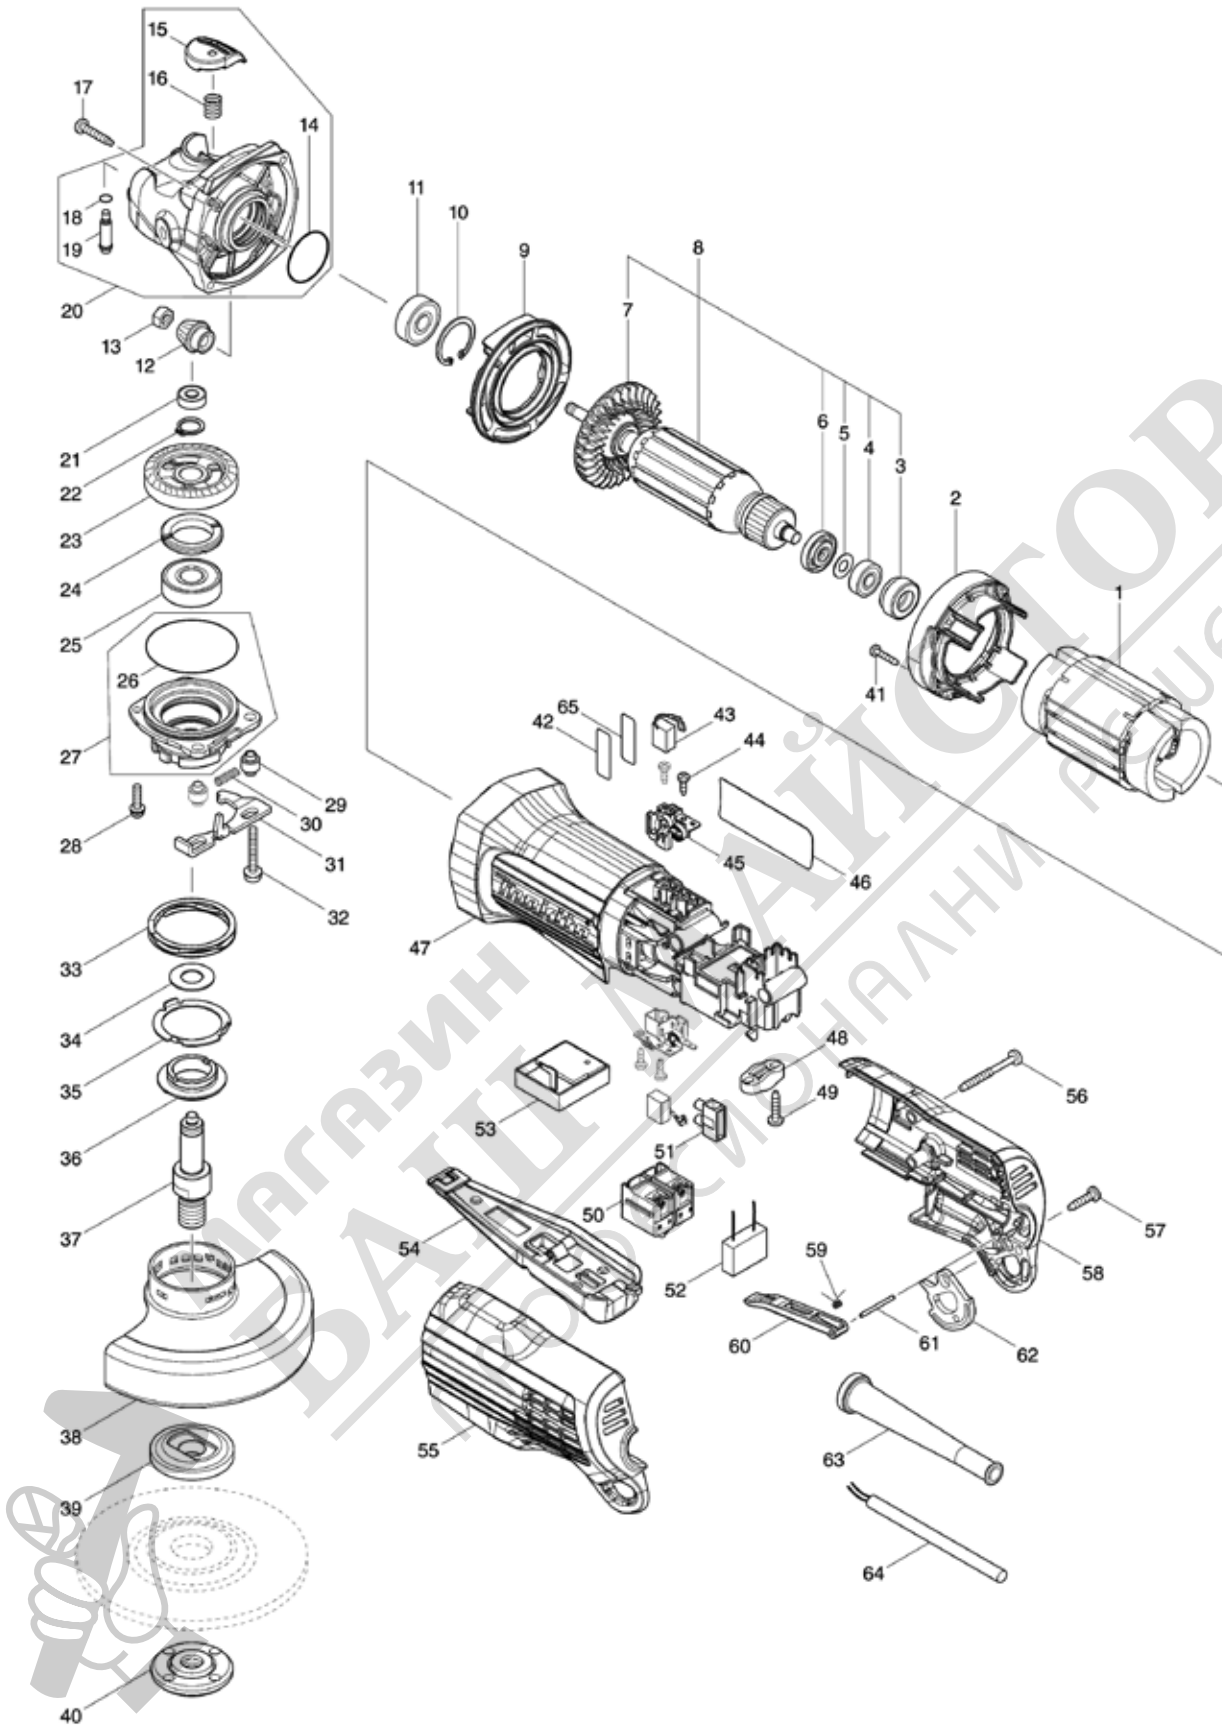

Model No.GA5051R 125MM ANGLE GRINDER

Model No.GA5051R 125MM ANGLE GRINDER

Položka	Číslo dílu	Popis	Změna	Množství	New/Old	Možnost 1	Možnost 2	Poznámka
001	634734-9	FIELD		1				
002	459003-5	BAFFLE PLATE		1				
003	422413-9	RUBBER RING 19		1				
004	210017-7	BALL BEARING 607DDW		1				
005	253186-1	FLAT WASHER 7		1				
006	681636-0	INSULATION WASHER		1				
007	240197-5	FAN60		1				
008	518359-6	ARMATURE ASS'Y 220V		1				
D10		INC. 3-7						
009	459004-3	DIFFUSER		1				
010	962105-3	RETAINING RING R-26		1				
011	211092-6	BALL BEARING 629DDW		1				
012	226858-1	SPIRAL BEVEL GEAR 10		1				
013	252186-8	HEX. NUT M6		1				
014	213407-3	O RING 26		1				
015	459006-9	PIN CAP		1				
016	232491-9	COMPRESSION SPRING 9		1				
017	266324-6	TAPPING SCREW 4X22		4	*			
017-1	265B46-7	TAPPING SCREW 4X22	O	4				
018	213877-6	O-RING 6		1				
019	256594-5	SHOULDER PIN 6		1				
020	136144-1	GEAR HOUSING B ASS'Y		1				
C10	263002-9	RUBBER PIN 4		1				
D10		INC. 14-16,18,19						
021	210033-9	BALL BEARING 696ZZ		1				
022	961052-5	RETAINING RING S-12		1				
023	226859-9	SPIRAL BEVEL GEAR 37		1				
024	285039-6	BEARING RETAINER 23-33		1				
025	211129-9	BALL BEARING 6201DDW		1				
026	213624-5	O RING 48		1				
027	136142-5	BEARING BOX B ASS'Y		1				
D10		INC. 26			*			
D11		INC. 26,66						
028	911128-8	P.H.SCREW M4X16 WITH WR		2				
029	327322-6	SLEEVE 4		2				
030	232490-1	COMPRESSION SPRING 4		1				
031	347475-5	LEVER		1				
032	911159-7	PAN HEAD SCREW M4X30		2				
033	232542-8	SCROW WAVE SPRING 41		1	*			
034	267238-2	FLAT WASHER 12		1				
035	347477-1	PLATE 33		1				
036	319789-2	PLATE RETAINER 20		1				
037	327241-6	SPINDLE		1				
038	347480-2	WHEEL COVER 125		1				
039	224490-5	INNER FLANGE 14-45		1				