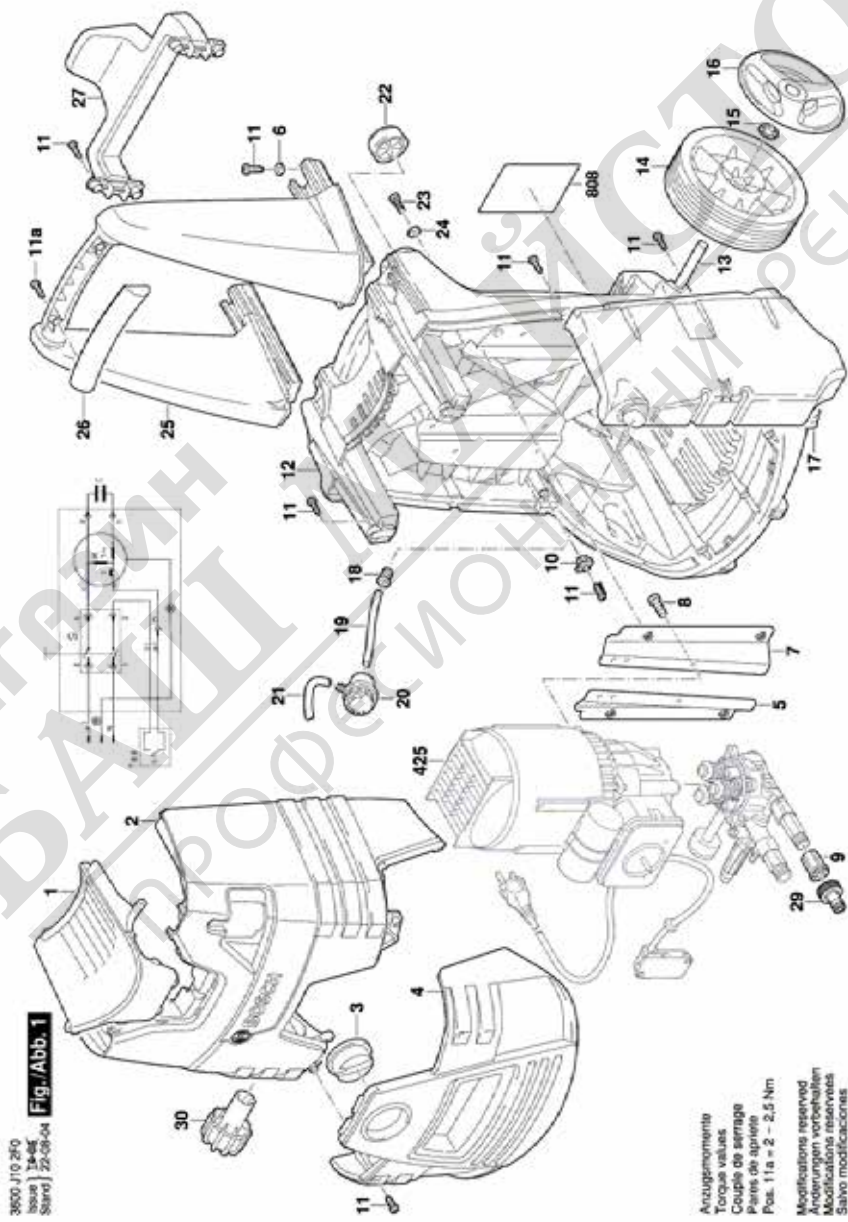

Списък на резервните части

Артикул	Каталожен номер	Описание	Изображение	Цена	Количество	Цена група
417	F 016 L72 160	ПОДЛОЖНА ШАЙБА	3		1	10
418	F 016 L72 161	ВИНТ	3		3	10
419	F 016 L73 339	ЗАДЕН КАПАК	3		1	20
420	F 016 L72 087	ПУСКОВ КЛЮЧ	3		1	27
421	F 016 L72 092	НАКРАЙНИК ЗА КАБЕЛ	3		1	17
422	F 016 L72 302	ЗАХРАНВАЩ КАБЕЛ	3		1	27
423	F 016 L72 163	О-ПРЪСТЕН	3		1	11
424	F 016 L72 178	КОНДЕНЗАТОР	3		1	28
426	F 016 L72 094	ДЪРЖАЧ	3		1	21
427	F 016 L72 093	СЕТ- КЛЮЧ + ЕЛЕКТРО	3		1	29
428	F 016 L72 086	ВИНТ	3		2	10
429	F 016 L72 096	НАКРАЙНИК ЗА КАБЕЛ	3		2	17
501	F 016 L72 097	ЗАДЕЙСТВАЩ МЕХАНИЗЪМ	3		1	37
502	F 016 L72 179	ДЮЗА ШИРОКА СТРУЯ	3		1	36
503	F 016 L72 099	О-ПРЪСТЕН	3		1	10
504	F 016 L72 180	МАРКУЧ	3		1	50
505	F 016 L72 101	О-ПРЪСТЕН	3		1	10

* Препоръчителна цена на дребно без ДДС.

Изображение - модел - E