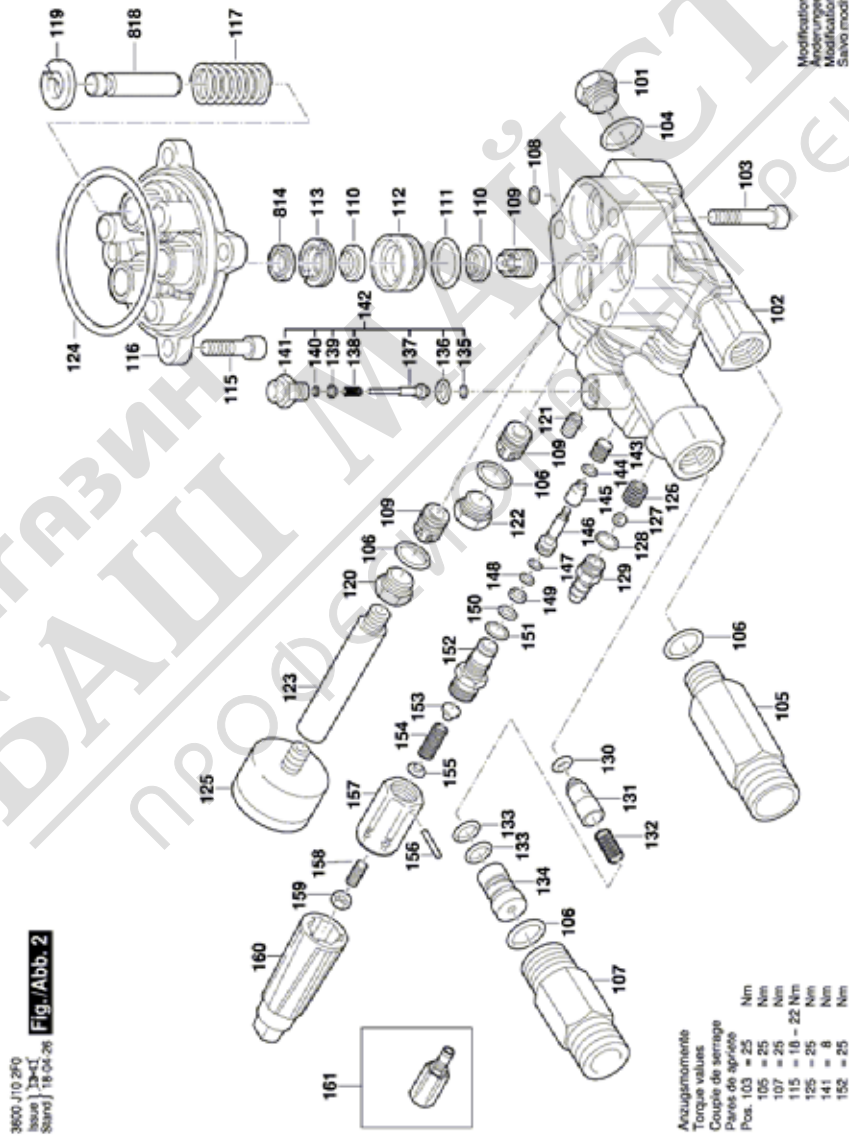

Изображение - модел - E

Предмет на технически изменения. Не се поема отговорност за печатни грешки | 7 October 2022

РОБЕРТ БОШ
Max-Lang-Strasse 40-46
DE-70771 Leinfelden-Echterdingen
<https://www.boschtolservice.com>