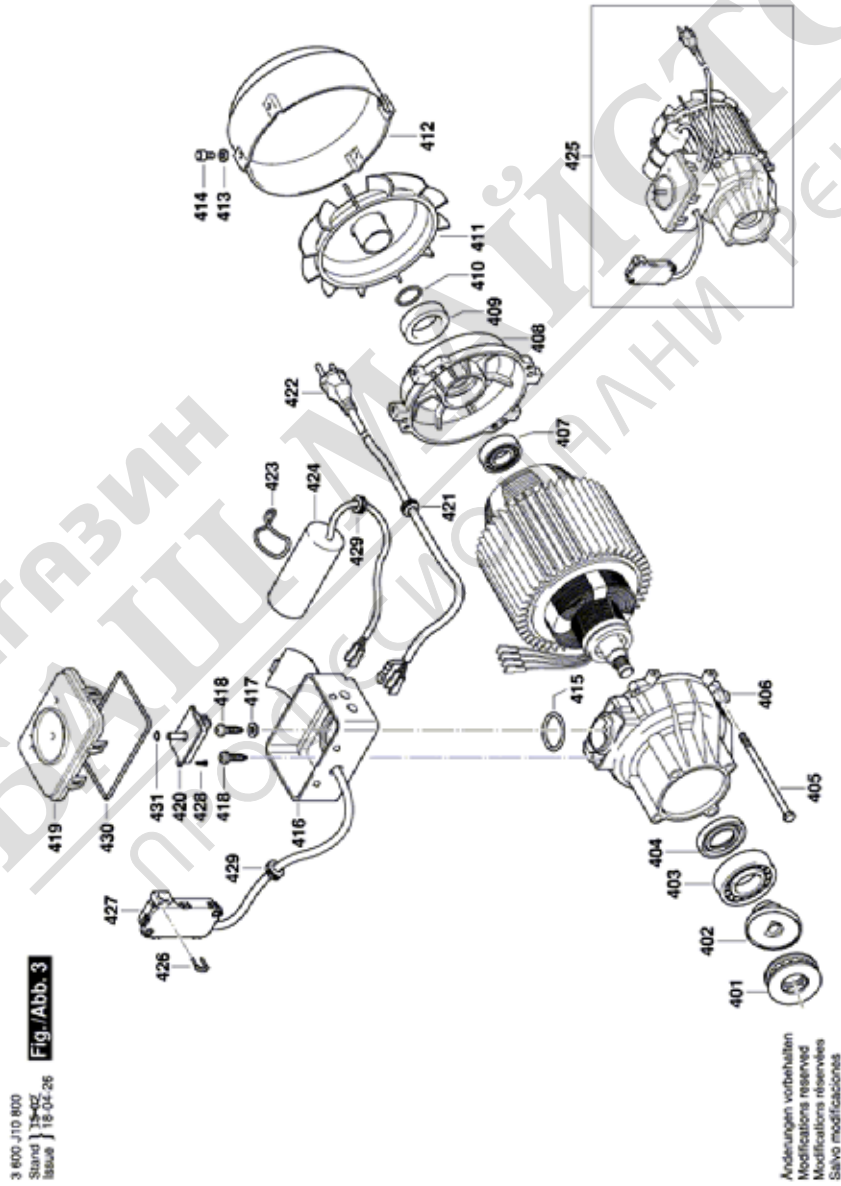

Изображение - модел - E