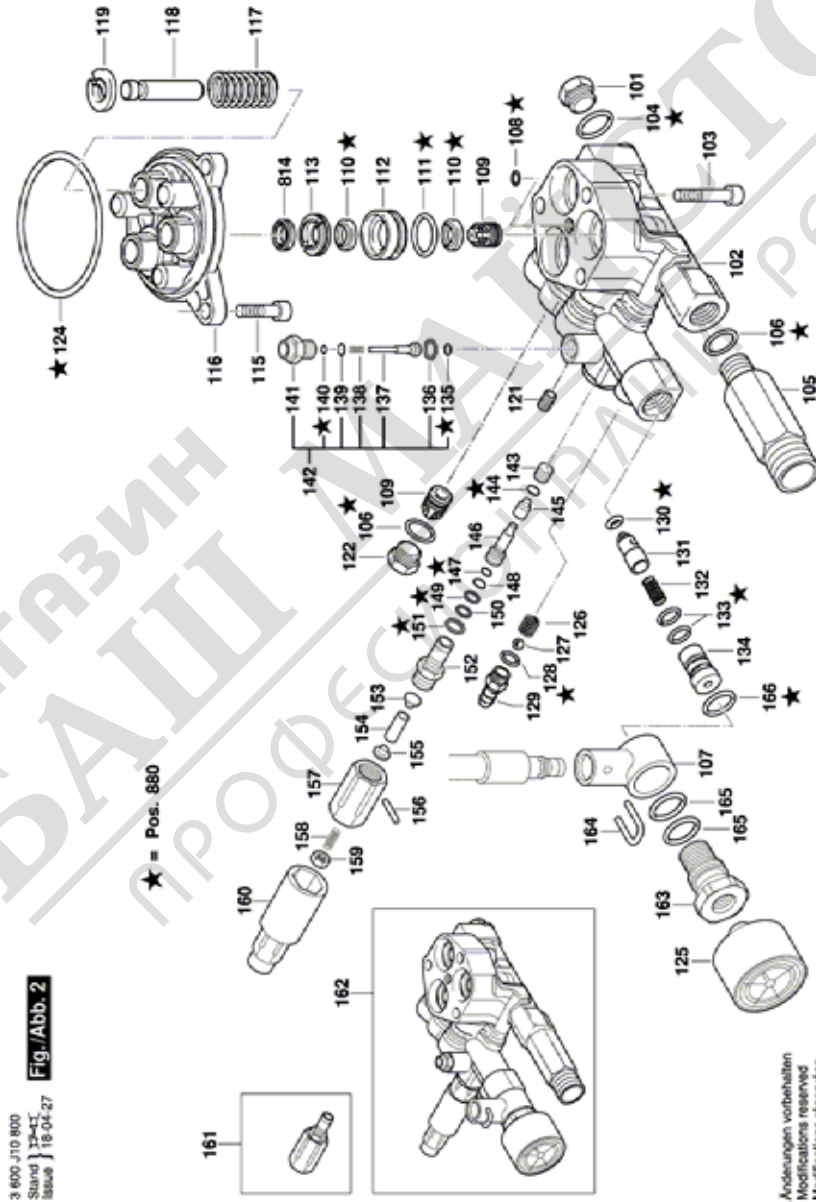

Изображение - модел - E