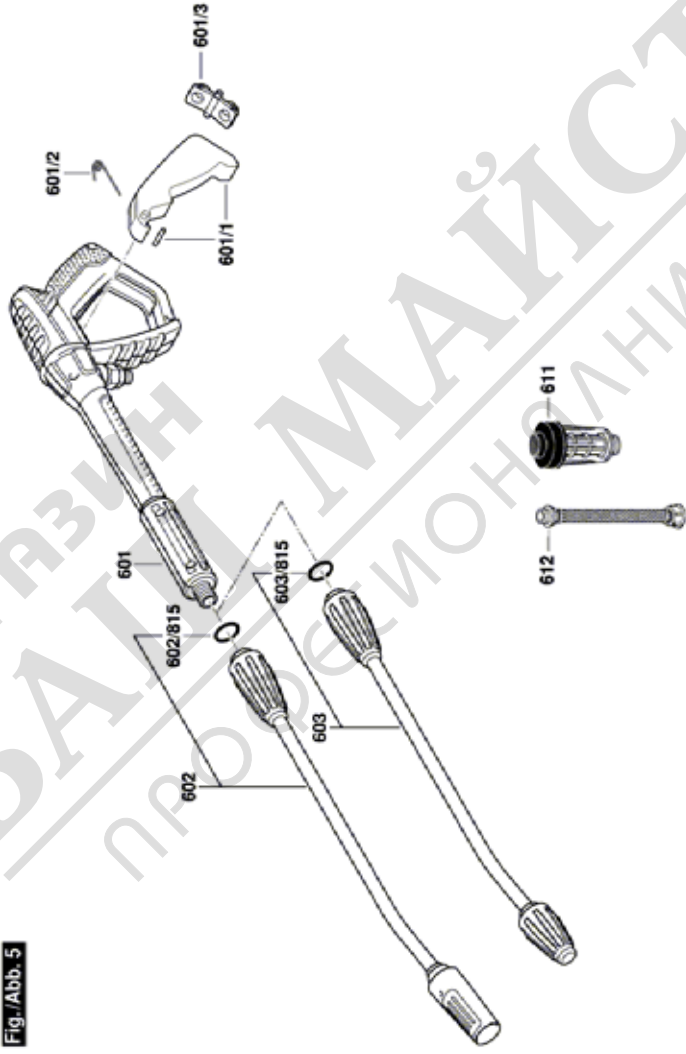

Изображение - модел - E

3 600 J10 800
Stand | 2024
Issue | 16-04-27

Fig./Abb. 5