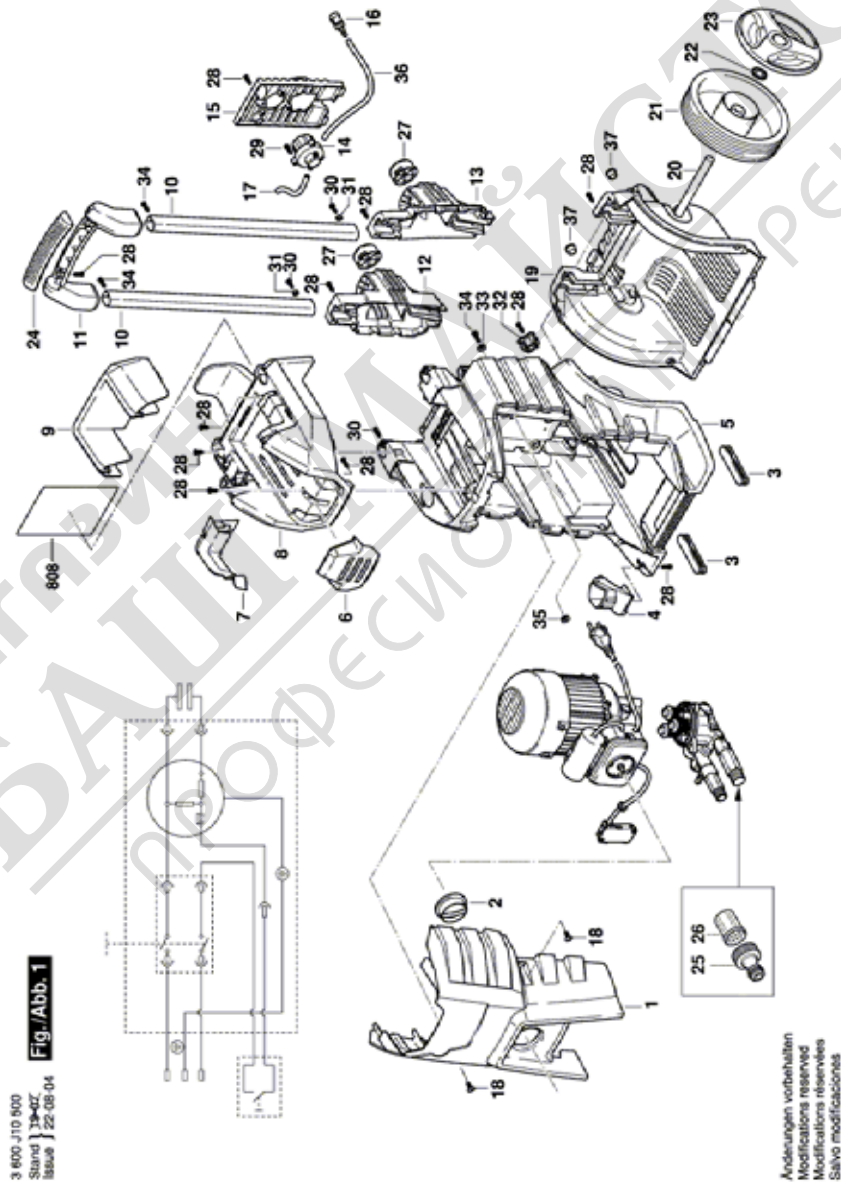

Списък на резервните части

Артикул	Каталожен номер	Описание	Изображение	Цена	Количество	Ценова група
430	F 016 L72 260	О-ПРЪСТЕН	3		1	18
431	F 016 L73 343	О-ПРЪСТЕН	3		1	10
501	F 016 L73 068	ЗАДЕЙСТВАЩ МЕХАНИЗЪМ	4		1	35
501/1	1 619 PA9 742	ЗАДЕЙСТВАЩ МЕХАНИЗЪМ	4		1	28
501/2	1 619 PA9 743	ПРУЖИНА	4		1	21
501/3	1 619 PA9 744	КАПАЧЕ ЗА КУФАР	4		1	23
502	F 016 L73 281	ДЮЗА ШИРОКА СТРУЯ	4		1	35
502/815	1 619 PB2 119	О-ПРЪСТЕН 9,5x1,5	4		1	10
503	F 016 L73 282	Rotolanze	4		1	41
504	F 016 F04 523	МАРКУЧ	4		1	45
505	F 016 L72 099	О-ПРЪСТЕН	4		1	10
511	F 016 L73 351	ФИЛТЪР	4		1	30
512	F 016 L73 352	ФИЛТЪР	4		1	30

* Препоръчителна цена на дребно без ДДС.

Изображение - модел - E

3 600 J10 600
Stand | 3-PC
Issue | 22.08.04
Fig./Abb. 1

Предмет на технически изменения. Не се поема отговорност за печатни грешки | 7 October 2022

РОБЕРТ БОШ
Max-Lang-Strasse 40-46
DE-70771 Leinfelden-Echterdingen
<https://www.boschtoolservice.com>