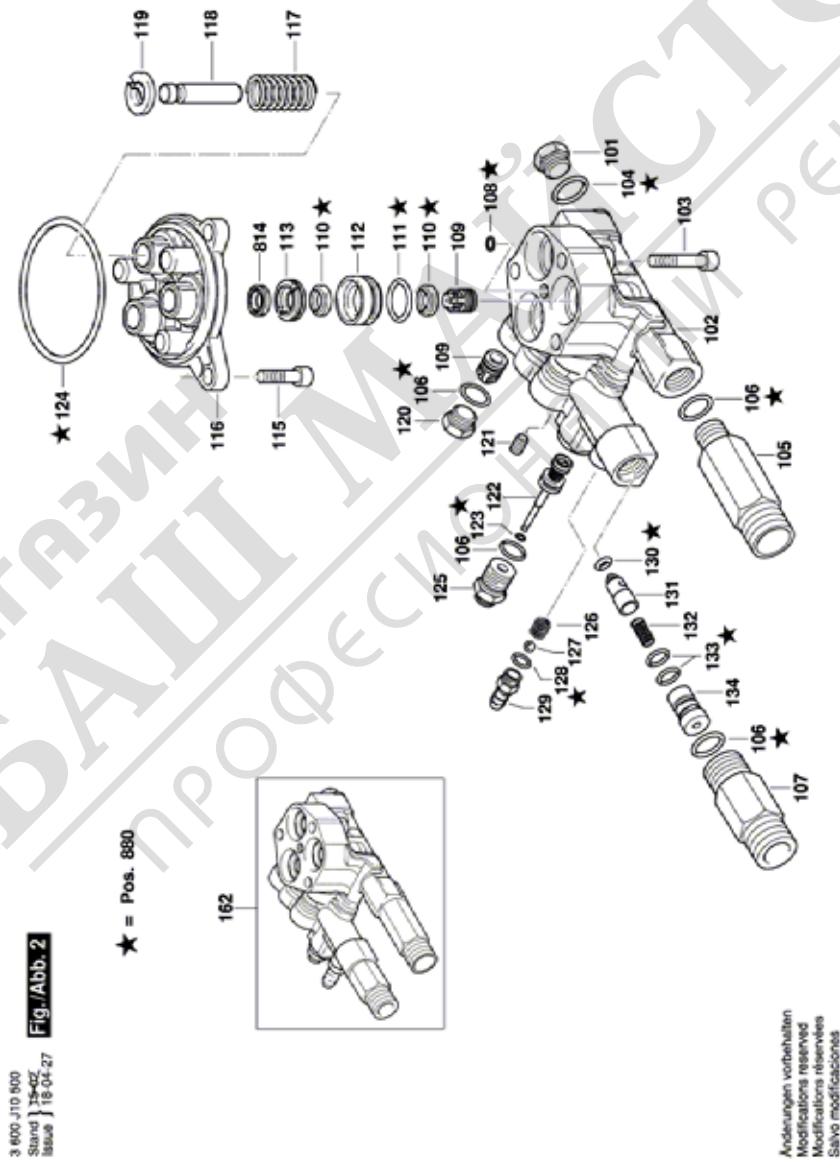

Изображение - модел - E