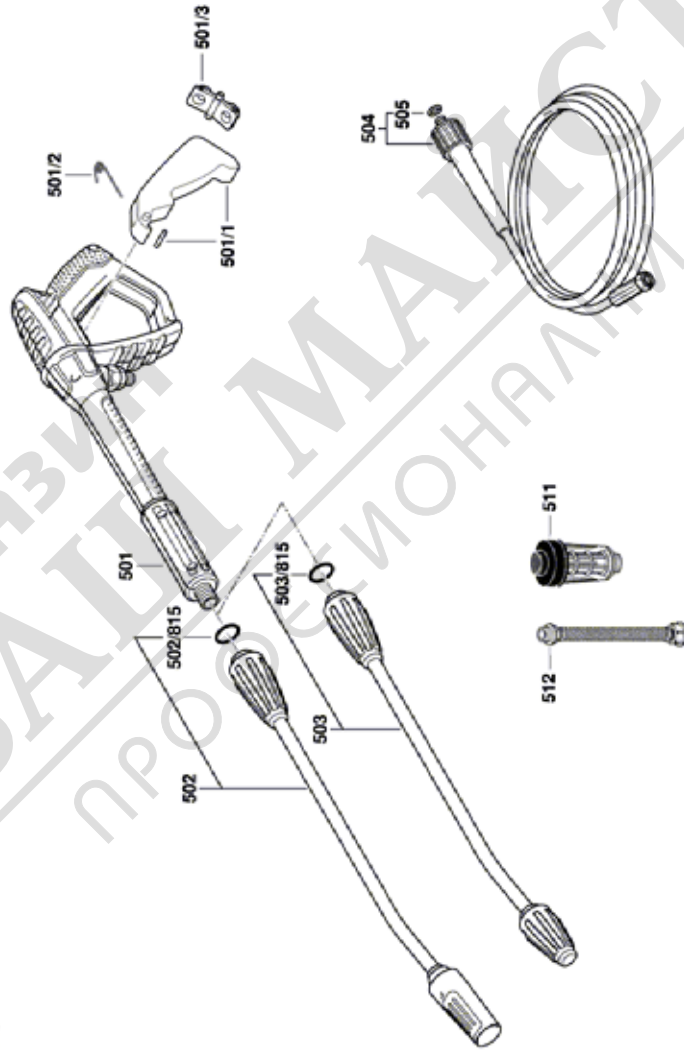

Изображение - модел - E

3 600 J10 500
Stand | 17-05
Issue | 18-04-16

Fig./Abb. 4