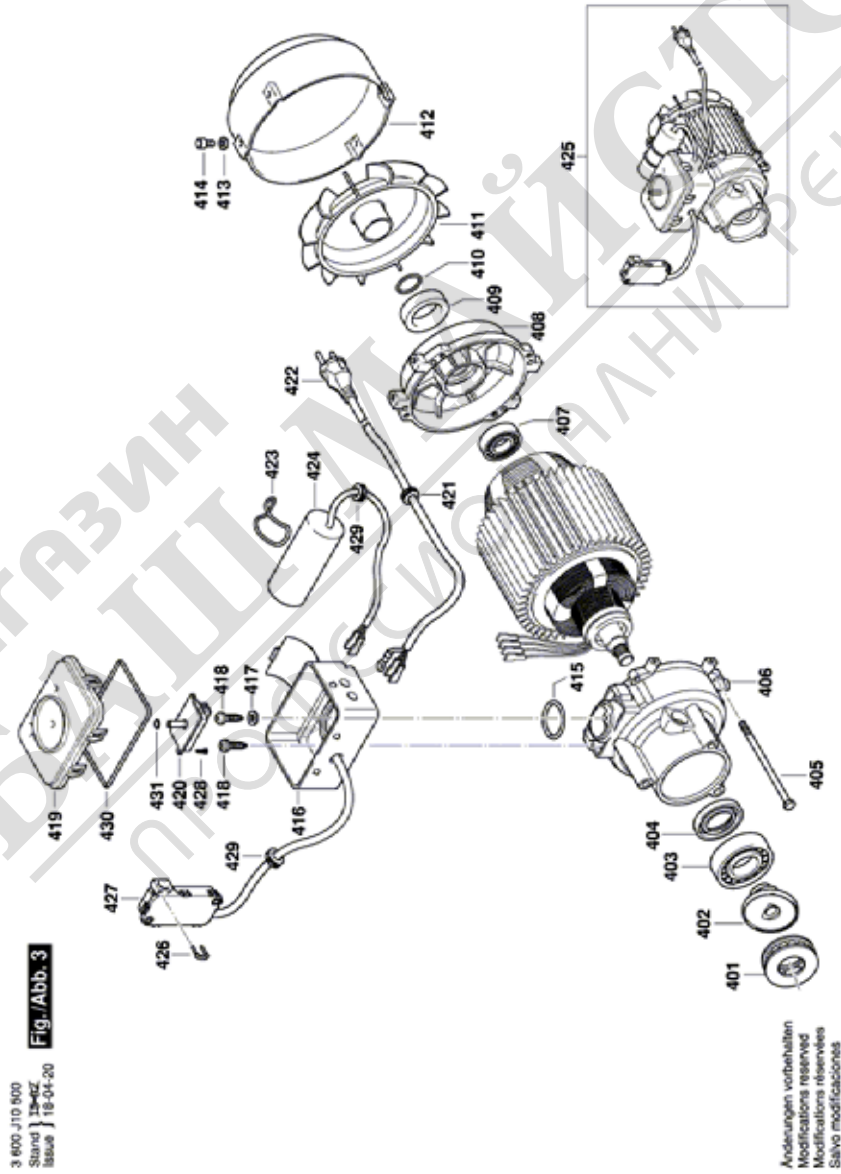

Изображение - модел - E