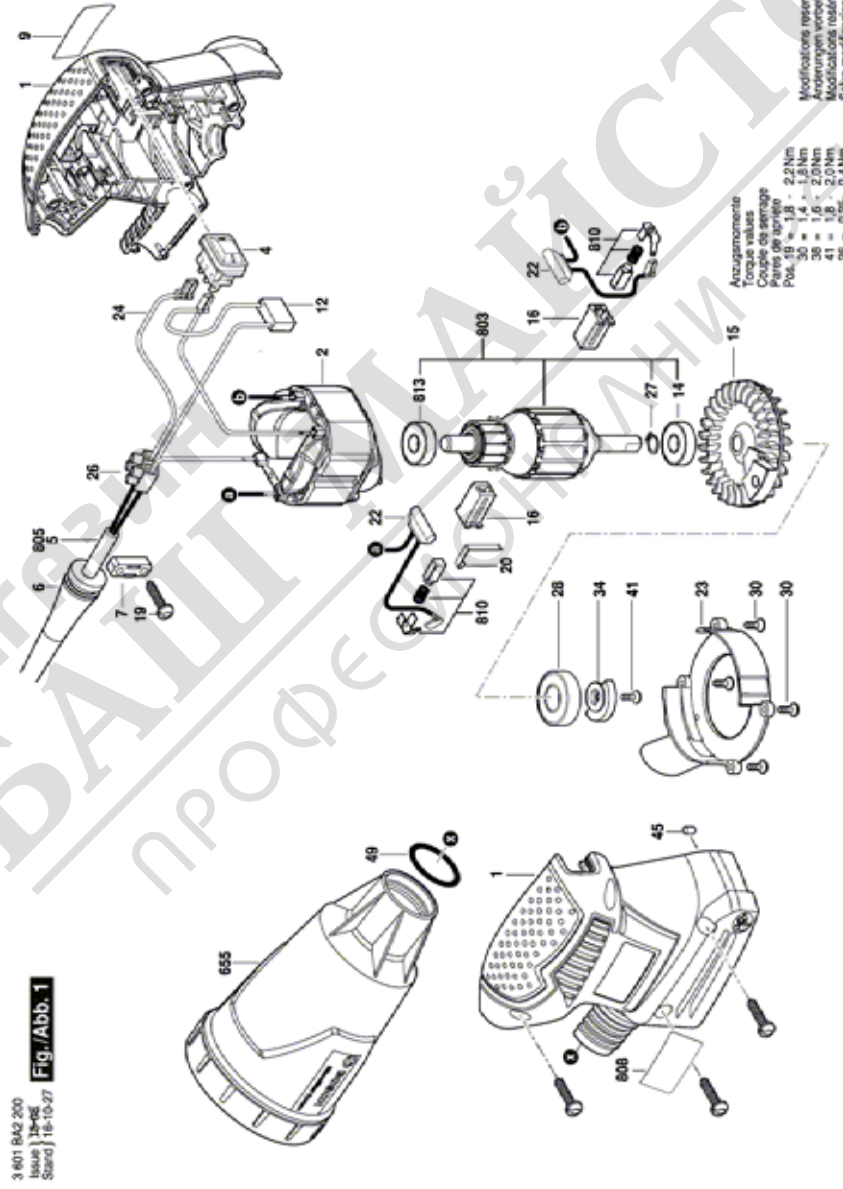

Списък на резервните части

Артикул	Каталожен номер	Описание	Изображение	Цена	Количество	Ценова група
33	2 609 199 810	ШЛАЙФ-ПЛОЧА Delta	2		1	27
33	2 609 199 811	ШЛАЙФ-ПЛОЧА 78x128	2		1	27
35	2 609 170 216	ФИЛЦ 173mm	2		1	11
40	2 610 915 161	ВИНТ	2		4	15
654	2 610 920 650	МАТРИЦА	2		1	21

МАГАЗИН
БАШ МАЙСТОРА
ПРОФЕСИОНАЛНИ РЕШЕНИЯ

* Препоръчителна цена на дребно без ДДС.

Изображение - модел - E

Предмет на технически изменения. Не се поема отговорност за печатни грешки | 6 October 2022

РОБЕРТ БОШ
Max-Lang-Strasse 40-46
DE-70771 Leinfelden-Echterdingen
<https://www.boschtoolservice.com>