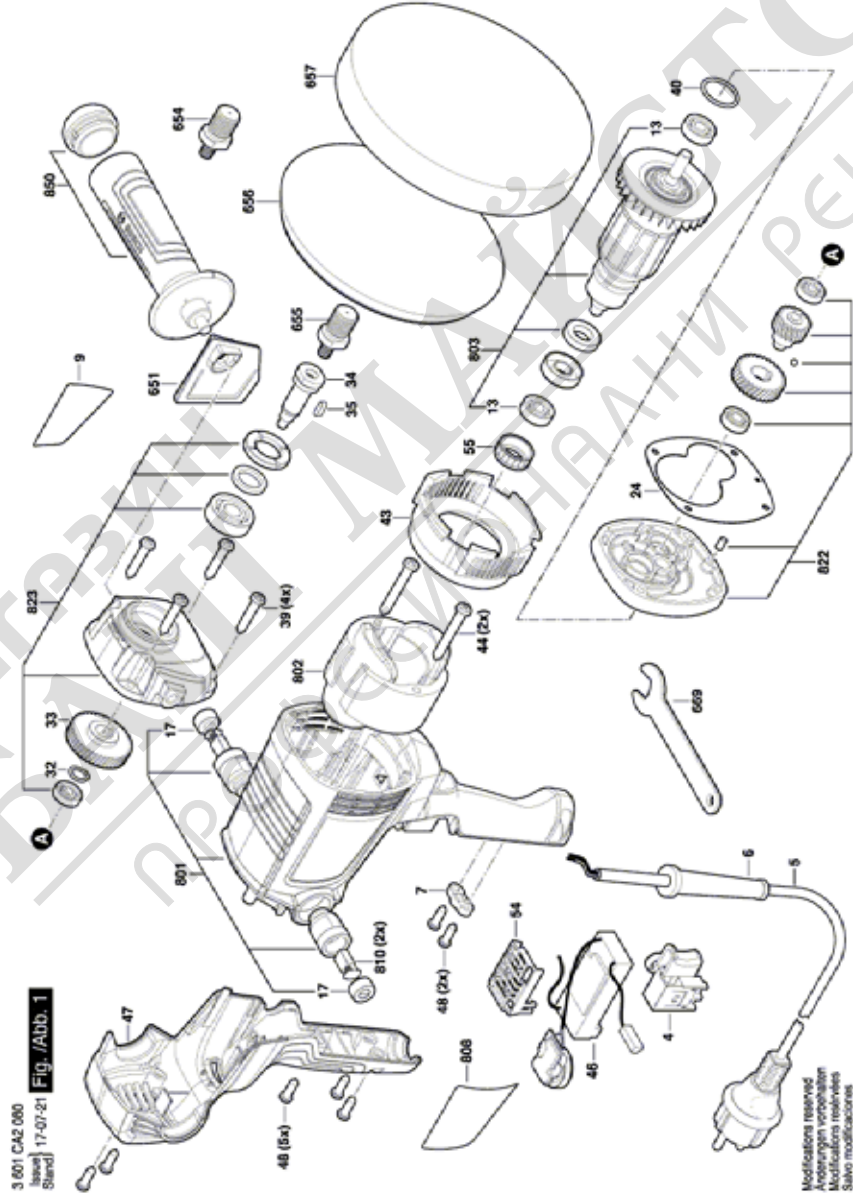

Изображение - модел - Е

Предмет на технически изменения. Не се поема отговорност за печатни грешки | 7 October 2022

РОБЕРТ БОШ
Max-Lang-Strasse 40-46
DE-70771 Leinfelden-Echterdingen
<https://www.boschtoolservice.com>