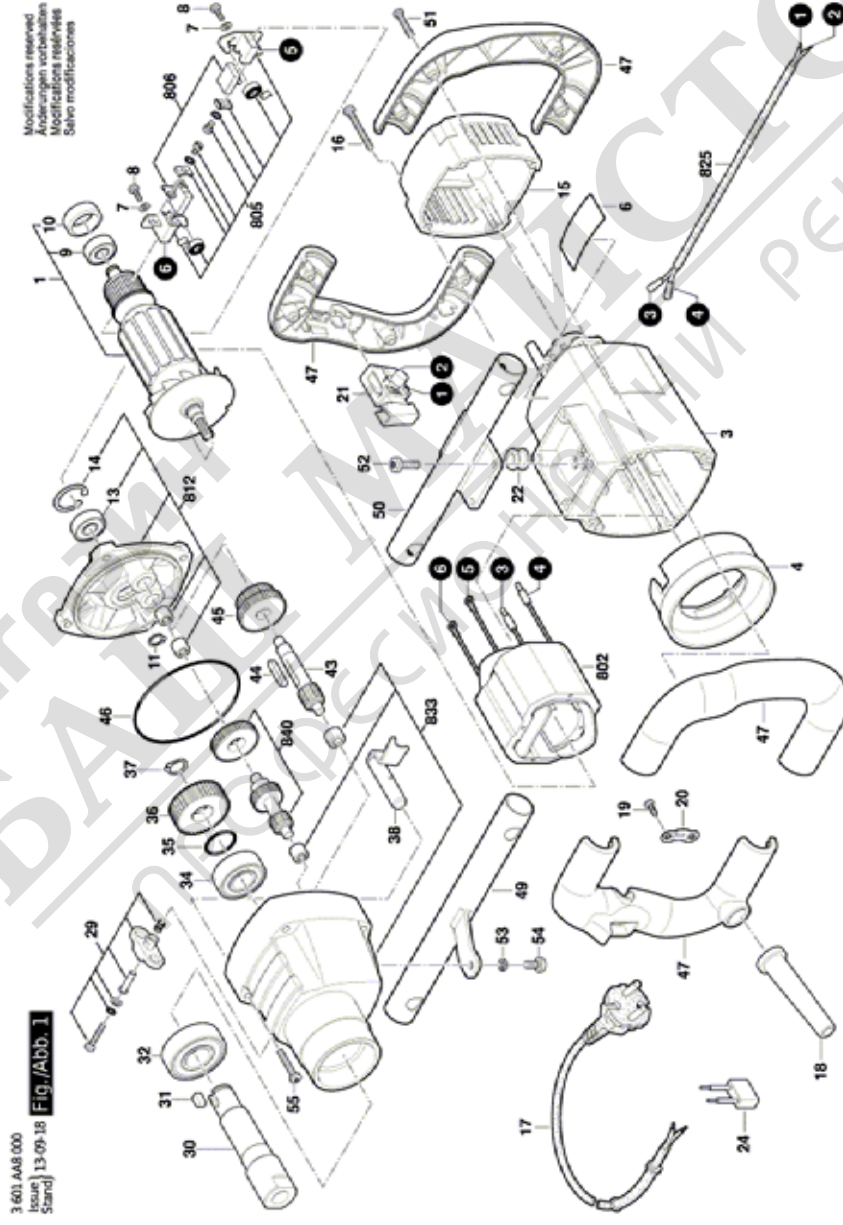

Списък на резервните части

Артикул	Каталожен номер	Описание	Изображение	Цена	Количество	Ценова група
49	1 600 A00 1V2	ТРЪБА	1		1	34
50	1 600 A00 1V3	ТРЪБА	1		1	34
51	1 600 A00 1UP	ВИНТ	1		8	10
52	1 600 A00 1V4	ВИНТ	1		4	10
53	1 600 150 01A	ПРУЖИНЕН ПРЪСТЕН	1		1	10
54	1 600 A00 1V5	ВИНТ	1		1	10
55	1 603 490 A05	ЦИЛИНДРИЧЕН БОЛТ	1		4	10
802	1 604 220 23T	СТАТОР 230V	1		1	45
805	1 600 A00 1V6	ЧЕТКОДЪРЖАЧ	1		1	32
806	3 604 321 034	ЧЕТКИ-КОМПЛЕКТ	1		1	31
812	1 605 808 07S	ЛАГЕРЕН ФЛАНЕЦ	1		1	42
825	1 600 A00 1U5	ШНУР	1		1	14
833	1 605 806 552	КОПРУС ПРЕДАВАВКИ	1		1	46
840	1 600 A00 1V7	СЪЕДИНИТЕЛ + SSBF	1		1	45

* Препоръчителна цена на дребно без ДДС.

Изображение - модел - E

Предмет на технически изменения. Не се поема отговорност за печатни грешки | 6 October 2022

РОБЕРТ БОШ
Max-Lang-Strasse 40-46
DE-70771 Leinfelden-Echterdingen
<https://www.boschtoolservice.com>