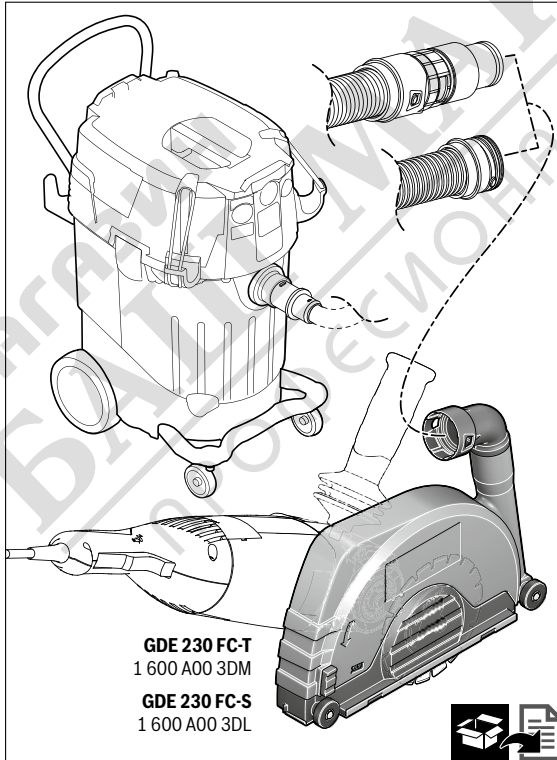

# GDE 230 Professional

FC-T|FC-S

Robert Bosch Power Tools GmbH  
70538 Stuttgart  
GERMANY  
www.bosch-pt.com  
1 609 92A 3AF (2014.09) PS / 2

1 609 92A 3AF

	GDE 230 FC-T	GDE 230 FC-S
	mm 230	mm 230
	mm 60	mm 60
	2 605 510 281	2 605 510 298
	kg 2,1	kg 2,1