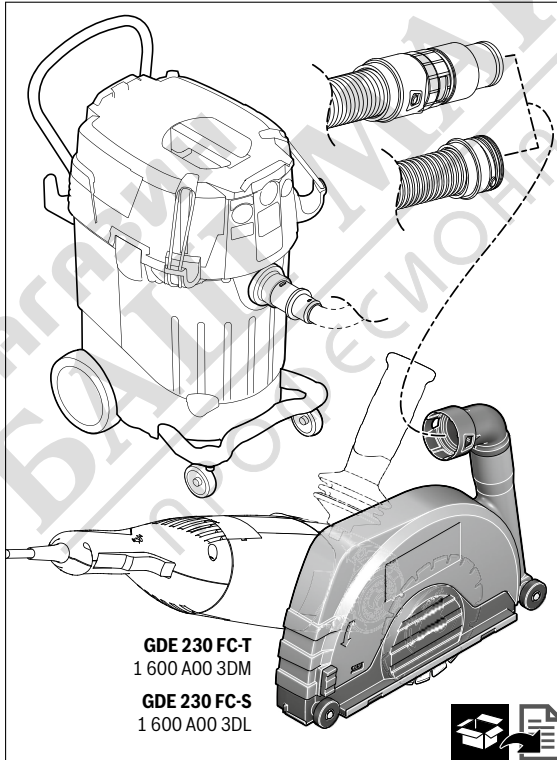

# GDE 230 Professional

FC-T|FC-S

Robert Bosch Power Tools GmbH  
 70538 Stuttgart  
 GERMANY  
[www.bosch-pt.com](http://www.bosch-pt.com)  
 1 609 92A 3AF (2014.09) PS / 2

1 609 92A 3AF

	GDE 230 FC-T	GDE 230 FC-S
	mm	230
	mm	60
	2 605 510 281	2 605 510 298
	kg	2,1