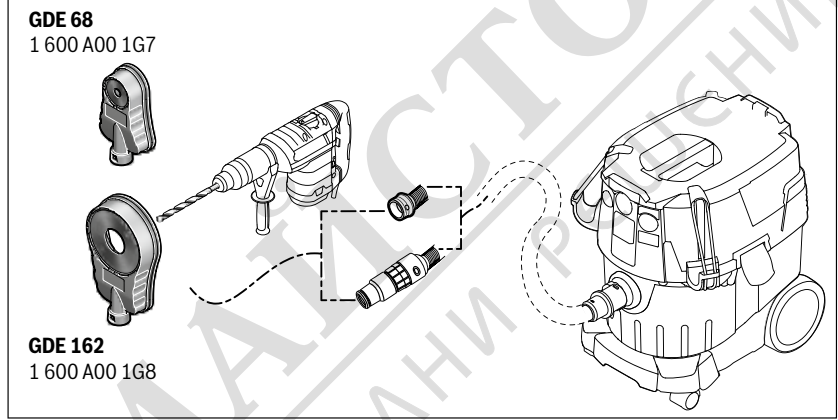

GDE 68 Professional GDE 162 Professional

Robert Bosch Power Tools GmbH
70538 Stuttgart
Germany
www.bosch-pt.com
1 609 92A 33S (2013.07) PS / 2

1 609 92A 33S

	GDE 68	GDE 162
\varnothing max. mm	68	162
	g	g
	325	500