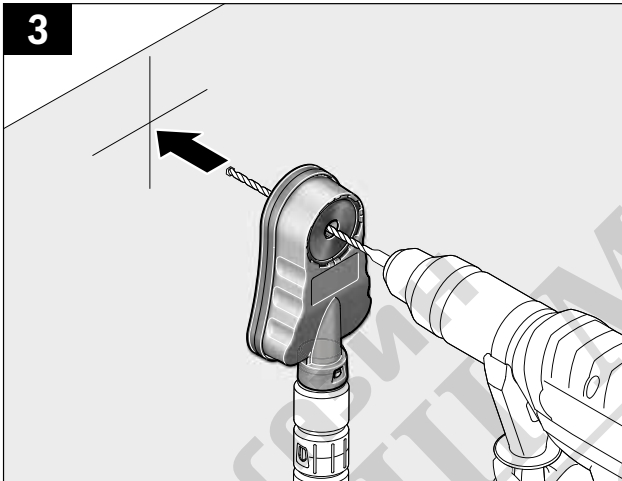

2 |

GDE 68

1 600 A00 1MK

1 600 A00 1MJ

GDE 162

1 600 A00 1NT

1 600 A00 1MJ