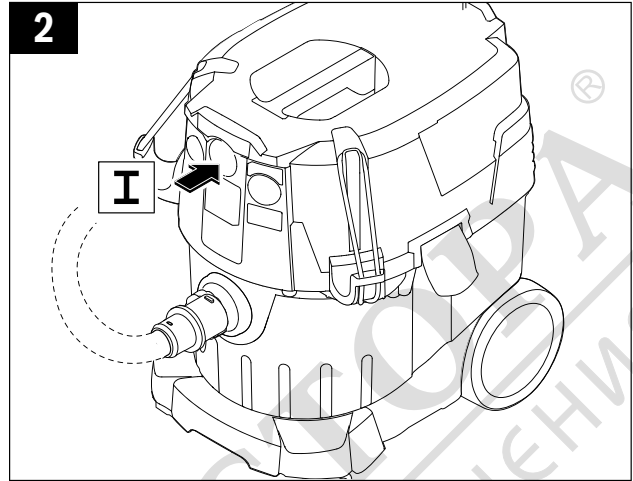

2 |

GDE 68

1 600 A00 1MK

1 600 A00 1MJ

GDE 162

1 600 A00 1NT

1 600 A00 1MJ