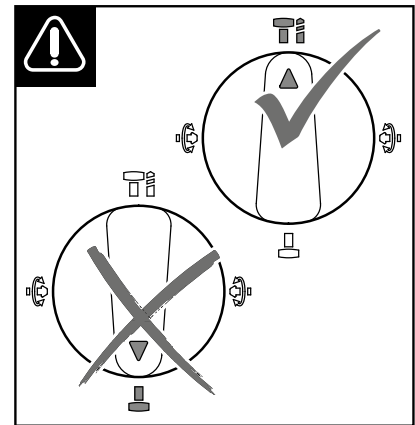

GDE 68 Professional GDE 162 Professional

Robert Bosch Power Tools GmbH
70538 Stuttgart
Germany
www.bosch-pt.com
1 609 92A 33S (2013.07) PS / 2

1 609 92A 33S

	GDE 68	GDE 162
\varnothing max. mm	68	162
	g	g
	325	500