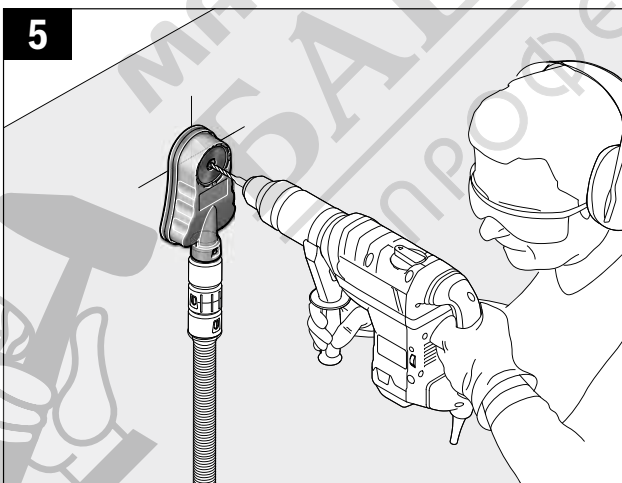

2 |

GDE 68

1 600 A00 1MK

1 600 A00 1MJ

GDE 162

1 600 A00 1NT

1 600 A00 1MJ