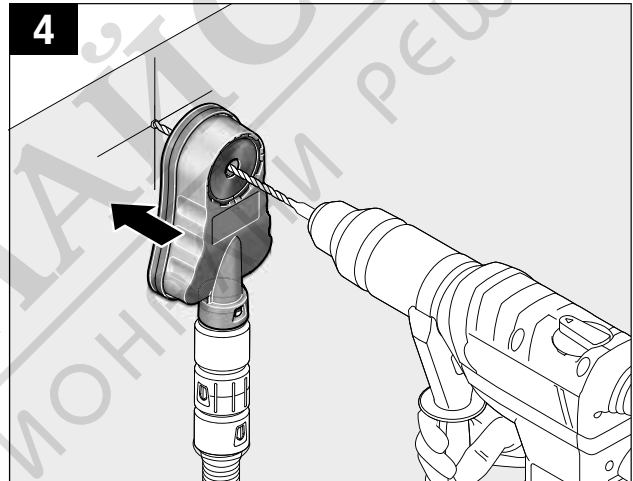

2 |

GDE 68

1 600 A00 1MK

1 600 A00 1MJ

GDE 162

1 600 A00 1NT

1 600 A00 1MJ