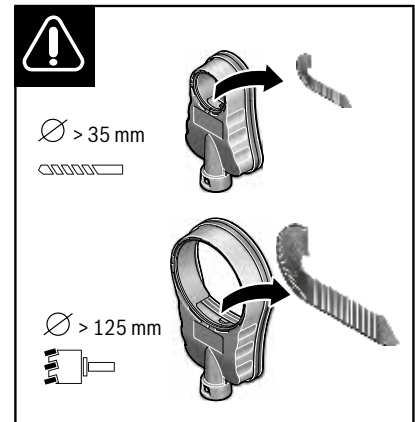

GDE 68 Professional GDE 162 Professional

Robert Bosch Power Tools GmbH
70538 Stuttgart
Germany
www.bosch-pt.com
1 609 92A 33S (2013.07) PS / 2

1 609 92A 33S

	GDE 68	GDE 162
\varnothing max. mm	68	162
	g	g
	325	500