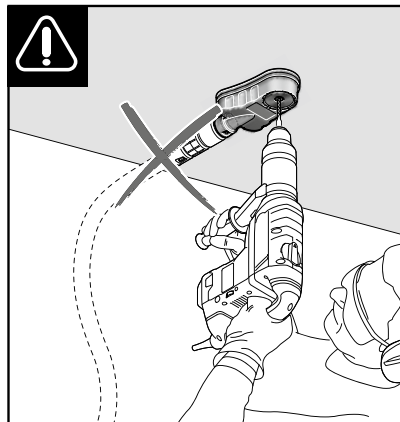

GDE 68 Professional GDE 162 Professional

Robert Bosch Power Tools GmbH
70538 Stuttgart
Germany
www.bosch-pt.com
1 609 92A 33S (2013.07) PS / 2

1 609 92A 33S

	GDE 68	GDE 162
\varnothing max. mm	68	162
	g	g
	325	500