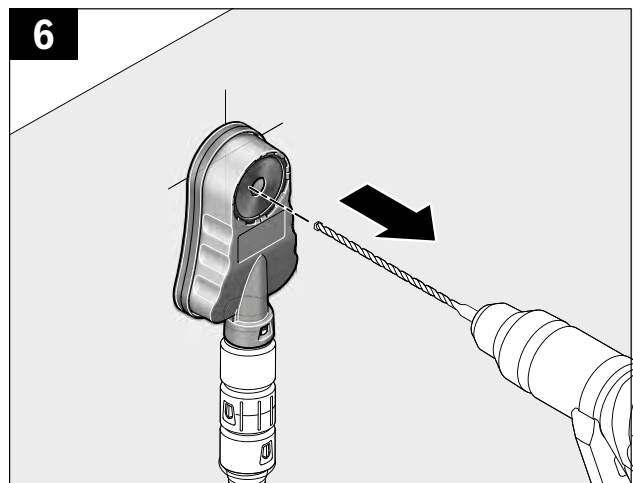

2 |

GDE 68

1 600 A00 1MK

1 600 A00 1MJ

GDE 162

1 600 A00 1NT

1 600 A00 1MJ