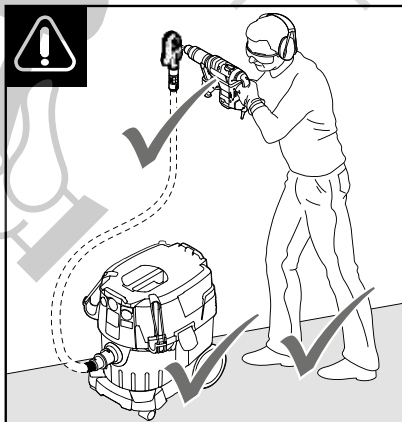

GDE 68 Professional GDE 162 Professional

Robert Bosch Power Tools GmbH
70538 Stuttgart
Germany
www.bosch-pt.com
1 609 92A 33S (2013.07) PS / 2

1 609 92A 33S

	GDE 68	GDE 162
\varnothing max. mm	68	162
	g	g
	325	500