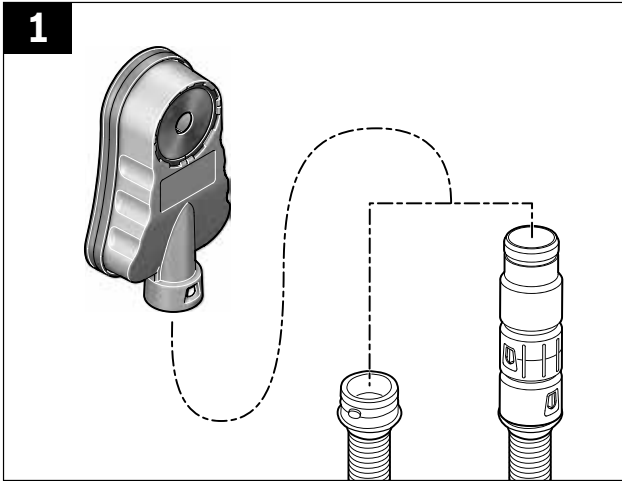

2 |

GDE 68

1 600 A00 1MK

1 600 A00 1MJ

GDE 162

1 600 A00 1NT

1 600 A00 1MJ