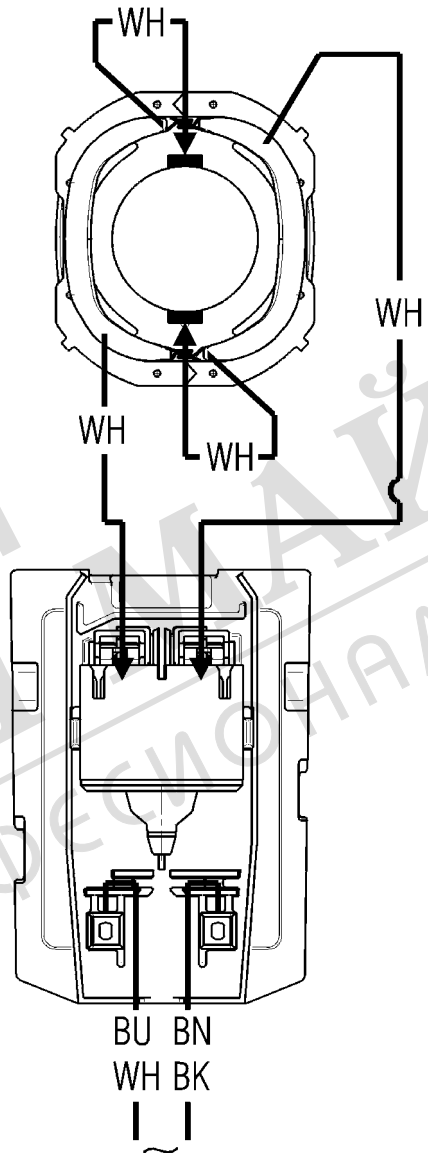

Позиция	Количество	Тип номер	Описание	PG
57	1	316054850	Fan w. dust guard	15
58	1	316067170	carbonbrush with brushholder Set 230V	27
59	1	316066040	Clamping lever compl.	22
61	1	141156650	Retaining ring	11
62	1	143196000	O-ring	11
63	1	342003390	Pressure spring	11
64	1	343433130	Push button	11
65	1	341515640	Bolt	11
70	1	343433060	Tacho disc	13
71	1	343433090	Pivoting switch	11
72	1	339007800	Washer	11
92	1	143195640	O-ring	11
880	1	344130920	Grease 100G	31
885	1	344130560	Grease SF 011 50Gr 1,8oz	30
1001	1	338505780	Diagram	
1005	1	316067320	Cable with sleeve	27

МАГАЗИН
БАШ МАЙСТОРА
ПРОФЕСИОНАЛНИ РЕШЕНИЯ

МАГАЗИН МАЙСТОРА®
БАШ ПРОФЕСИОНАЛНИ РЕШЕНИЯ