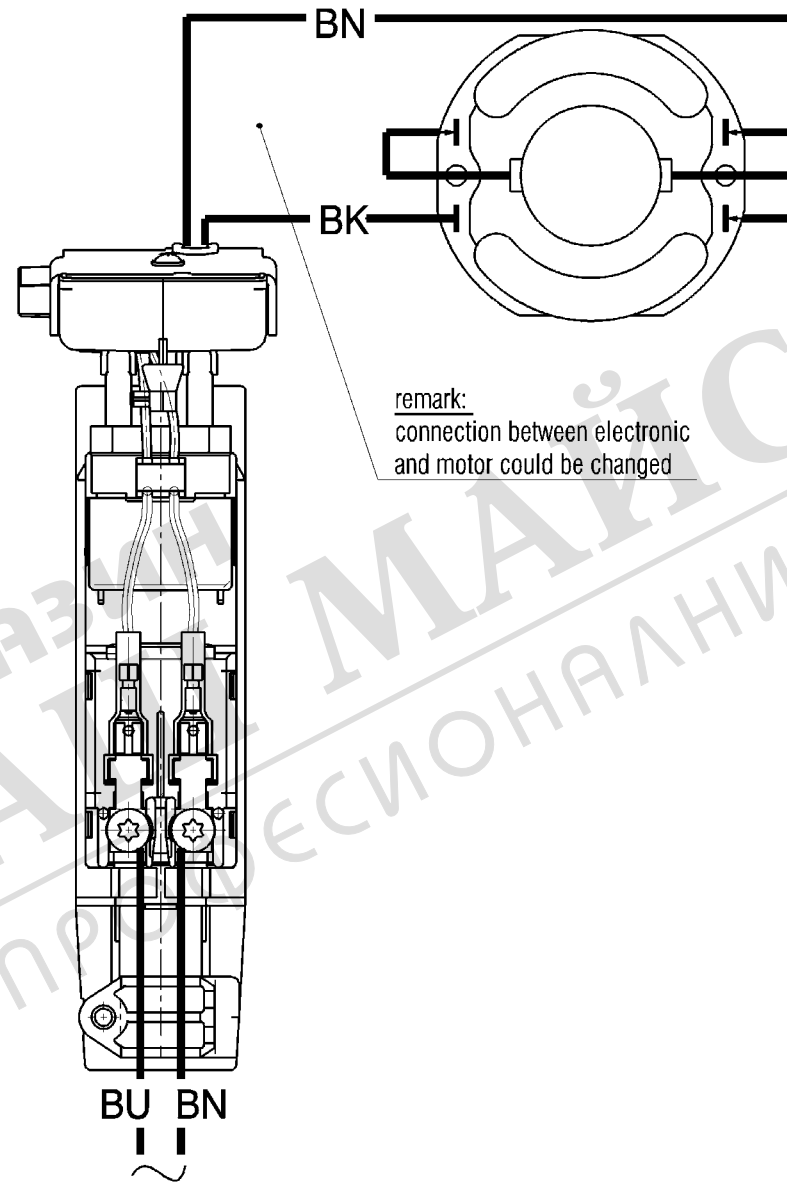

Позиция	Количество	Тип номер	Описание	PG
52	1	141116800	Self-tap. fill. h. screw	11
56	2	344531350	Strand	14
57	1	343446210	Handle Bottom	20
58	1	343446220	Handle Top	20
59	1	343397500	Light transmission	11
62	1	339137720	Holder	13
63	1	343447060	Guider	11
64	1	341513850	Cylindrical pin	11
66	1	341212460	brake disc	27
67	1	339137730	brake pad	17
68	1	343446250	Backing plate	15
69	1	342004150	Pressure spring	11
70	1	341212470	Feed rod	14
71	1	339137740	Retaining sheet	16
72	1	316066460	Spindle compl.,WBA M14	39
73	1	316067410	Electronic switch compl.,230 V	41
80	3	141121640	Fill. head screw(DIN 7985)	11
85	1	141124190	Fillister head screw	11
88	1	341006090	Spacer bush	11
89	1	141111340	Cap screw	11
99	1	316067230	Gear flange cpl.	48
880	1	344130910	Grease 100G	24
1001	1	338505670	Verdrahtungsplan	

МАЙСТОР
БАШ
ПРОФЕСИОНАЛНИ РЕШЕНИЯ

МАГАЗИН МАЙСТОРА
БАЛТИЙСКИЕ ПРОФЕССИОНАЛЬНЫЕ РЕШЕНИЯ