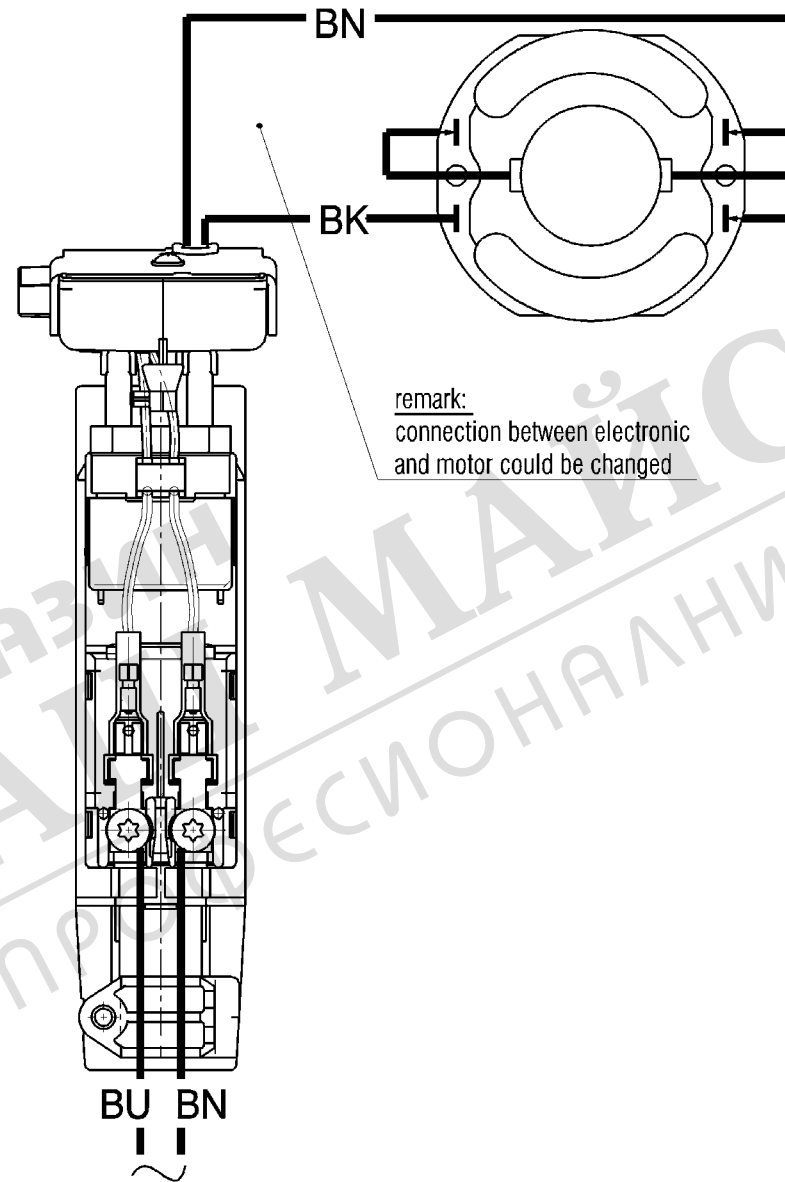

Позиция	Количество	Тип номер	Описание	PG
46	1	315013300	Motor housing	25
47	1	338063480	Rating plate	11
48	1	343397490	Damper	20
49	1	343397700	Locking lever	12
50	1	342002170	Pressure spring	11
52	1	141116800	Self-tap. fill. h. screw	11
88	1	341006090	Spacer bush	11
89	1	141124190	Fillister head screw	11
99	1	316064130	Gear flange cpl.	43
880	1	344130910	Grease 100G	24
1001	1	338505670	Verdrahtungsplan	

МАГАЗИН
БАШ МАЙСТОРА
ПРОФЕСИОНАЛНИ РЕШЕНИЯ

МАГАЗИНА МАЙСТОРА
БАЛТИЙСКИ МАЙСТОРА
ПРОФЕСИОНАЛНИ РЕШЕНИЯ