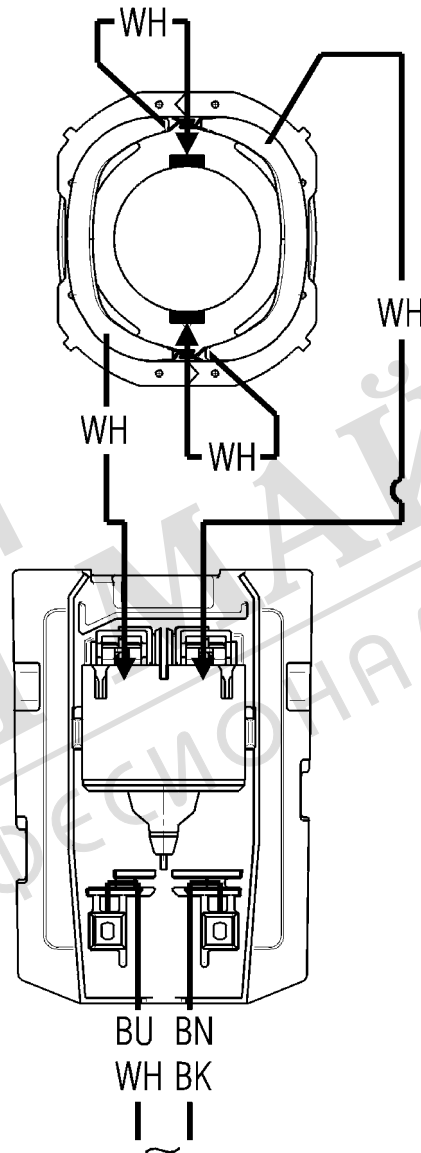

Позиция	Количество	Тип номер	Описание	PG
55	1	316054260	Safety clutch w.pinion	37
57	1	316054850	Fan w. dust guard	15
58	1	316067170	carbonbrush with brushholder Set 230V	27
59	1	316066040	Clamping lever compl.	22
61	1	141156650	Retaining ring	11
62	1	143196000	O-ring	11
63	1	342003390	Pressure spring	11
64	1	343433130	Push button	11
65	1	341515640	Bolt	11
70	1	343433060	Tacho disc	13
71	1	343433090	Pivoting switch	11
72	1	339007800	Washer	11
75	1	143192490	O-ring	12
92	1	143195640	O-ring	11
880	1	344130920	Grease 100G	31
885	1	344130560	Grease SF 011 50Gr 1,8oz	30
1001	1	338505780	Diagram	
1005	1	316067320	Cable with sleeve	27

МАГАЗИН
БАШ МАЙСТОРА
ПРОФЕСИОНАЛНИ РЕШЕНИЯ

МАГАЗИН МАЙСТОРА®
БАШ ПРОФЕСИОНАЛНИ РЕШЕНИЯ