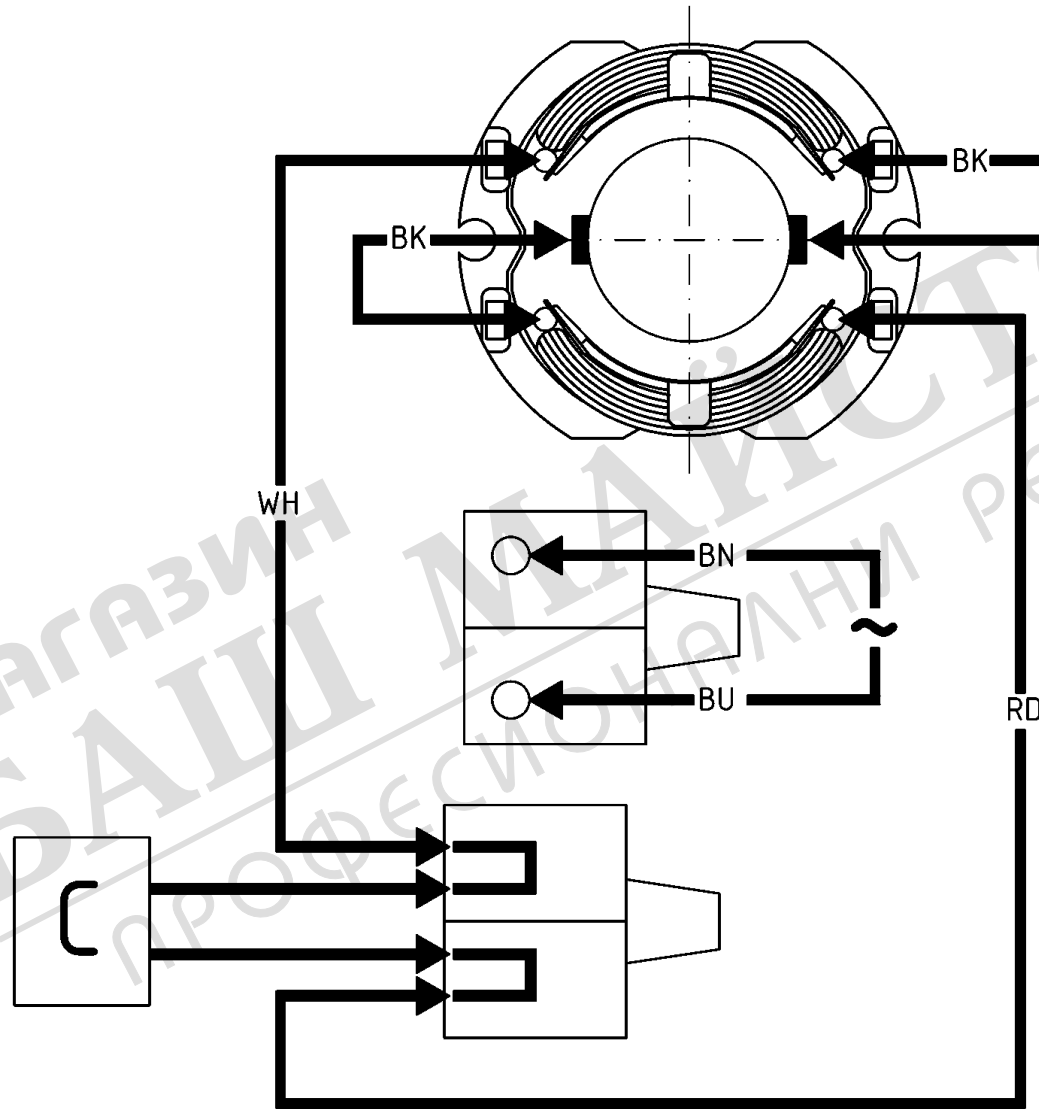

Позиция	Количество	Тип номер	Описание	PG
1	1	316097440	Gear housing compl.	27
2	1	316040610	Spindle stop compl.	14
3	4	141120070	Fill. head screw	11
4	4	141123940	Self-tap. fill. h. screw	11
5	1	316097430	Flange compl.	30
6	1	339013130	Compensating Washer	11
7	1	316097550	Bevel gear and pinion	24
8	1	344097550	O-ring 48 x 1	11
9	1	341166740	Spindle	18
10	1	339007790	Washer	11
11	1	143192540	O-ring	11
12	1	341102660	Hex nut M7	11
13	1	143116020	Ball bearing, 8X 22X 7	14
14	1	141156650	Retaining ring	11
15	1	339007940	Washer	11
16	1	339153550	Baffle	11
17	1	310012720	Armature compl.,230V	32
18	1	343392740	Sealing washer	16
19	1	143115870	Ball bearing, 6x19x6	15
20	1	344114190	Rubber bushing	11
21	1	339151290	Baffle	11
22	1	314000540	Handle cpl.	22
23	1	311012800	Field coil compl.,230V	29
24	1	315013930	Motor housing	20
25	1	338070270	Rating plate	13
26	1	316097600	Brush holder compl.	21
27	1	343013500	Carbon Brush 230V	19
28	1	141116020	Self-tap fill h screw	12
29	1	343362490	Cable clip	12
30	1	343447070	Motor Cap with EU	16
32	2	141118730	Self-tap. fill. h. screw	11
33	1	343446380	Cable sleeve	11
34	1	344499540	Cable w.CEE plug	23
35	1	343446480	Switch rod	11
36	1	343437100	Switch slide	11
37	1	338122540	Metabo plate	11
38	1	343411110	Switch,FPCe 230 V	26
39	1	339209530	Wheel guard compl., D 125	20
40	1	141124060	Fillister head screw	11
41	1	341031160	Clamping flange	22
42	1	341106900	Flange nut	20

Позиция	Количество	Тип номер	Описание	PG
43	1	344164240	Pin spanner	14
880	1	344130910	Grease 100G	24
1001	1	338504470	Diagram	

МАГАЗИН
БАШ МАЙСТОРА
ПРОФЕСИОНАЛНИ РЕШЕНИЯ

МАГАЗИН МАСТОРА
БАШ ПРОФЕСИОНАЛНИ РЕШЕНИЯ