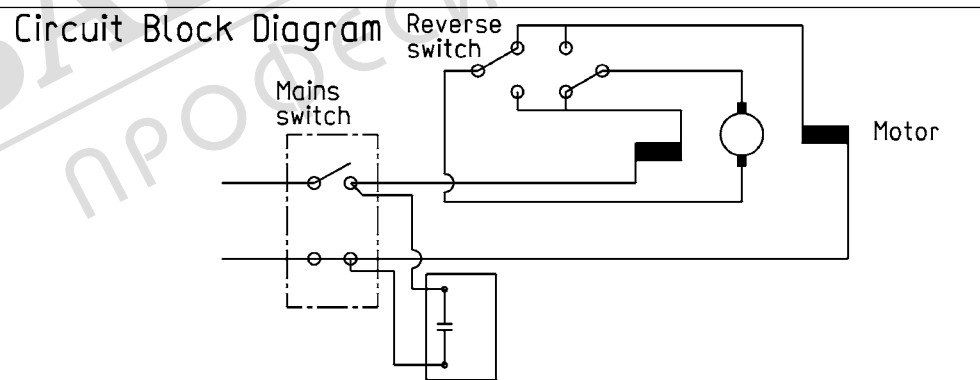

Позиция	Количество	Тип номер	Описание	PG
42	1	340020080	Spur gear	25
43	1	314000830	Support handle cpl.	20
44	1	343376040	Sealing ring	12
45	1	344095920	Rubber buffer	11
46	1	143113400	Ball bearing, 8x22x7	22
47	1	310007840	Armature cpl. 230 V	42
48	1	143114750	Ball bearing, 6X 19X 6	14
49	1	343374260	Intermediate flange	14
50	1	338042950	Rating plate	12
51	1	343374280	Cover w.o. electronic	18
52	1	343407200	Electronic switch w/o wheel	29
53	5	141117060	Self-tap. fill. h. screw	12
54	1	343393020	Pistol grip 2 piece	20
56	1	343362490	Cable clip	12
57	1	143192430	O-ring	12
58	1	311009790	Field coil 230 V	33
59	2	141116090	Self-tap. fill. h. screw	11
60	1	315012650	Motor housing	24
61	1	338122160	M-Label,08 52x22	11
62	2	338117280	Indication lable	11
63	1	316034550	Brush set 230V/120V	25
64	1	316028100	Brush holder module	27
65	1	343253780	Interference suppr. cond.	16
66	1	344493180	Cable with plug	27
67	1	344101140	Cable sleeve	13
68	1	399999990	Part not needed	
69	1	344162720	Insert holder	29
70	1	399999990	Part not needed	
71	1	316035730	Fan w. prot. Grid	18
880	1	344130970	Grease 50Gr 1,8oz	22
885	1	344130930	Grease 50Gr 1,8oz	30
1001	1	338504130	Diagram	

МАГАЗИН МАСТЕРСКОГО РЕШЕНИЯ
БАШ
ПРОФЕСИОНАЛЬНЫЕ РЕШЕНИЯ