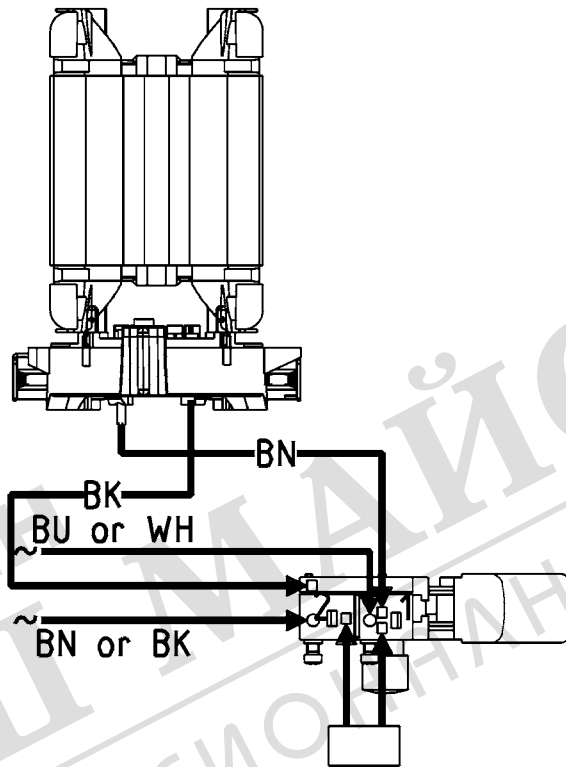

Позиция	Количество	Тип номер	Описание	PG
42	1	340020080	Spur gear	25
43	1	314000830	Support handle cpl.	20
44	1	343376040	Sealing ring	12
45	1	344095920	Rubber buffer	11
46	1	143113400	Ball bearing, 8x22x7	22
47	1	310007840	Armature cpl. 230 V	42
48	1	143114750	Ball bearing, 6X 19X 6	14
49	1	343374260	Intermediate flange	14
50	1	338042950	Rating plate	12
51	1	343374280	Cover w.o. electronic	18
52	1	343407200	Electronic switch w/o wheel	29
53	5	141117060	Self-tap. fill. h. screw	12
54	1	343393020	Pistol grip 2 piece	20
56	1	343362490	Cable clip	12
57	1	143192430	O-ring	12
58	1	311009790	Field coil 230 V	33
59	2	141116090	Self-tap. fill. h. screw	11
60	1	315012650	Motor housing	24
61	1	338122160	M-Label,08 52x22	11
62	2	338117280	Indication lable	11
63	1	316034550	Brush set 230V/120V	25
64	1	316028100	Brush holder module	27
65	1	343253780	Interference suppr. cond.	16
66	1	344493180	Cable with plug	27
67	1	344101140	Cable sleeve	13
68	1	399999990	Part not needed	
69	1	344162720	Insert holder	29
70	1	399999990	Part not needed	
71	1	316035730	Fan w. prot. Grid	18
880	1	344130970	Grease 50Gr 1,8oz	22
885	1	344130930	Grease 50Gr 1,8oz	30
1001	1	338504130	Diagram	

МАГАЗИН МАСТЕРСКОГО РЕШЕНИЯ
БАШ
ПРОФЕСИОНАЛЬНЫЕ РЕШЕНИЯ