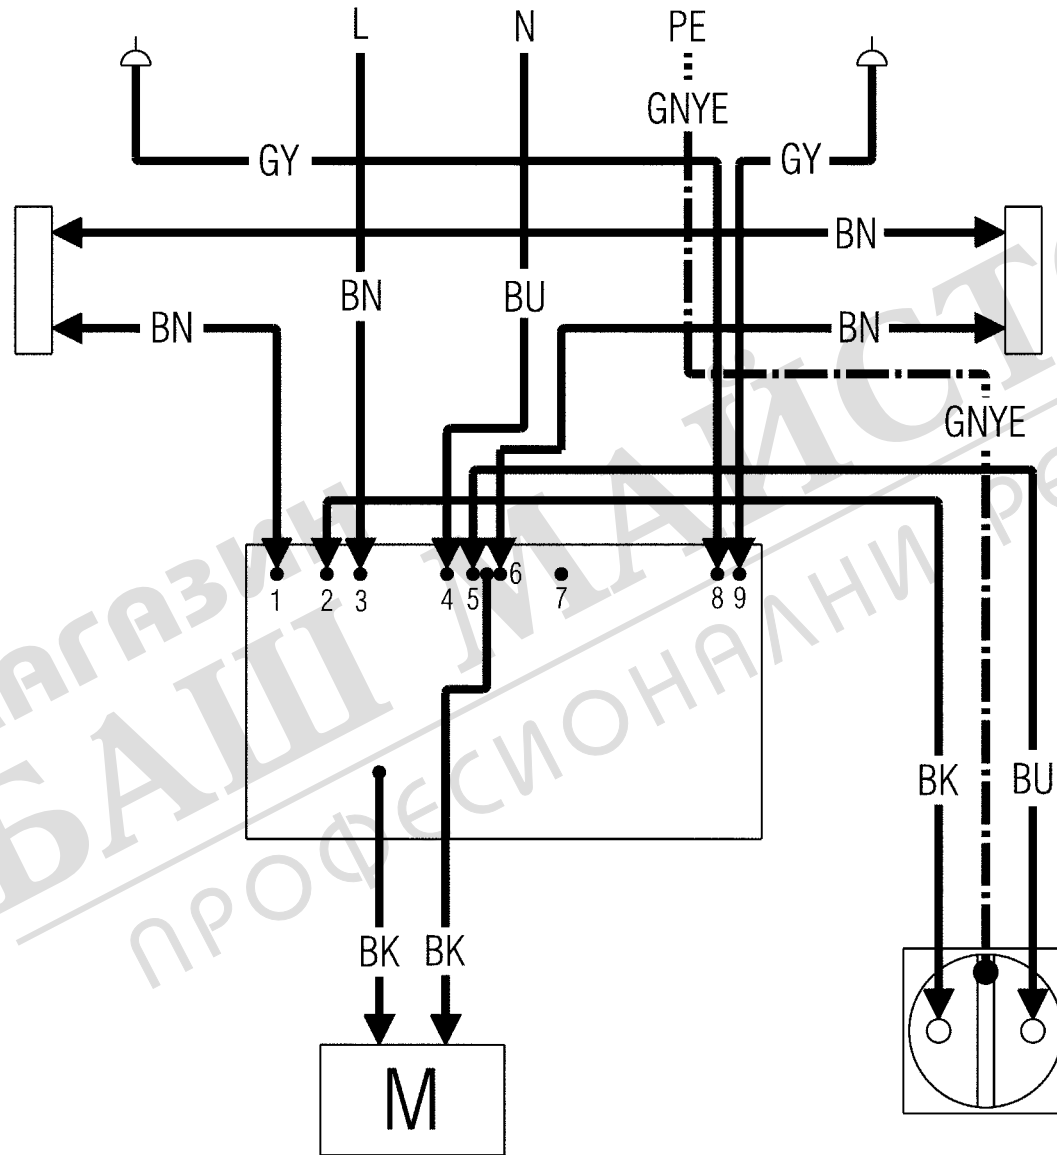

Позиция	Количество	Тип номер	Описание	PG
64	1	316055040	Container cpl.	52
65	2	343377590	Latch	14
66	2	343369660	Plug	12
68	2	341514990	Bearing bolt	14
69	1	341147590	Locking button	14
70	1	343378320	Locking piece	14
71	1	342021810	Spring	20
73	1	343377560	Supporting plate	34
74	1	343080650	Electronic cpl.	50
78	1	630343000	5 Fleece filter bags - 25/35 l	
79	1	344096390	Foam rubber	19
80	1	316055060	Electronic unit	57
81	1	317002990	Motor unit compl.	51
82	1	344096320	Vacuum hose	13
83	1	343072320	Lamp rail	21
84	4	399999990	Part not needed	
90	1	343436630	Floor nozzle	33
91	2	341006360	Bearing bushing	14
92	1	144208680	Sticker L	15
100	1	343446000	Tube support	24
1001	1	338504390	Diagram	

магазин МАЙСТОРА
БАШ
ПРОФЕССИОНАЛНИ РЕШЕНИЯ

МАГАЗИНЫ МАСТЕРСТОРА
БАШ
ПРОФЕССИОНАЛЬНЫЕ РЕШЕНИЯ