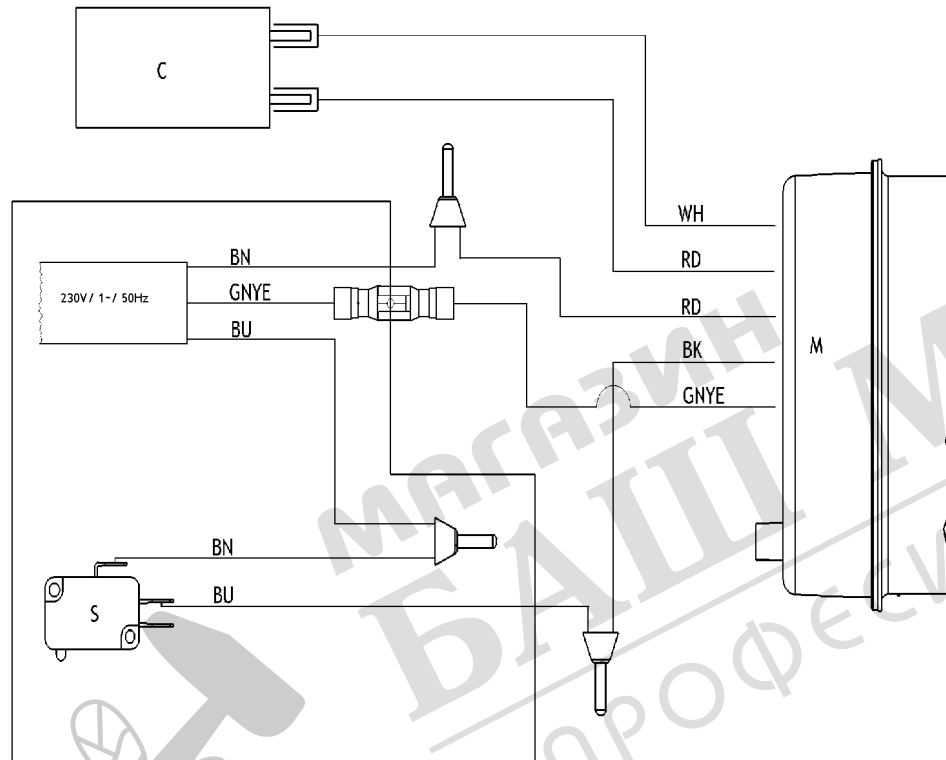

Litzenfarben	Colour of strands	Couleur des cordons
BK	schwarz	black	noir
WH	weiß	white	blanc
BU	blau	blue	bleu
YE	gelb	yellow	jaune
RD	rot	red	rouge
TR	transparent	transparent	transparent
BN	braun	brown	brun
GY	grau	grey	gris
GNYE	grün-gelb	green-yellow	vert-jaune
BKWH	schwarz-weiß	black-white	noir-blanc
GN	grün	green	vert
OG	orange	orange	orange
VT	violett	violet	violet
TQ	türkis	turquoise	turquoise

	Bedeutung der Kurzzeichen	Meaning of the symbols	Interprétation des symboles
B	Stecker	plug	fiche
C	Kondensator	condenser	condensateur
D	Funkentstördrossel	interference suppression inductance	inductance d'antiparasitage
E	Elektronik-Baustein	electronic unit	unité électronique
I	Induktionsspule	induction coil	bobine d'inductance
K	Klemme	terminal	borne
L	Licht	light	lumière
M	Motor	motor	moteur
O	Überlastschutz	overload cut-out	déclencheur de surintensité
R	Drehrichtungsumschalter	reversing switch	commutateur droite-gauche
S	Schalter	switch	interrupteur
U	Umschalter	change-over switch	commutateur
X	Elektronik-Element	electronic element	élément électronique