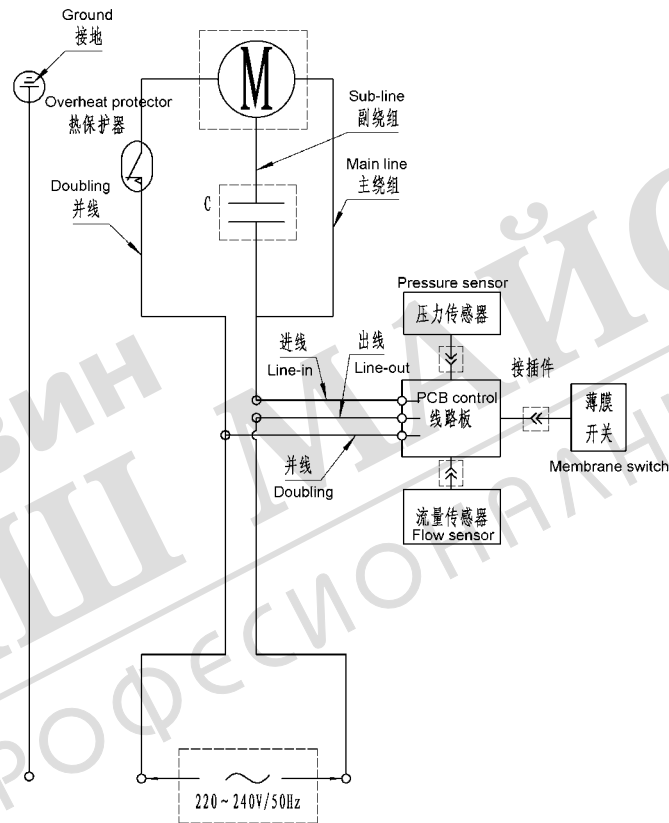

Позиция	Количество	Тип номер	Описание	PG
42	1	344112880	Cable sleeve	11
43	1	343410760	Switch	18
44	1	315419050	Foot rear	11
45	2	339009290	Washer	11
46	2	341722080	Screw	11
47	1	343085930	Printed circuit	37
48	1	315419060	Motor flange	29
49	1	343435670	Sealing washer	11
50	1	343440640	Cover	29
51	1	143195550	O-ring	12
52	1	339012930	Gasket	25
53	1	344112900	Cable sleeve	11
54	1	344112910	Cable	24
55	1	338061240	Leistungsschild, 00976000 HWW 6000/50 In	11
56	1	344099940	Cover, outer	14
57	1	341165250	pressure indicator	24
58	1	316060470	Sealing set compl.	21
59	1	316060470	Sealing set compl.	21
60	8	141110320	Hexagon head screw	12
61	12	339009300	Washer	16
62	1	343440650	CABLE CLAMP	11
63	1	343440760	Cover (tank)	22
64	1	344114020	PRESSURE HOSE	23
65	1	339012940	Gasket	11
67	12	341109010	Nut	11
68	1	344112970	Filter (flange)	11
69	1	344112870	RUBBER BAG	34
70	1	341165330	Tank	51
71	2	341165340	Foot	19
72	1	316060430	VALVE SET compl.	19
73	2	339012070	Washer	11
74	1	344112920	Cable compl.	21
75	1	628803000	Check valve, 1" male thread x 1" female	
76	1	341165270	Angle	11
77	2	341722040	Hex head screw	11
1001	1	338510440	Wiring diagram	

МАГАЗИН
БАШ
ПРОФЕССИОНАЛЬНЫЕ РЕШЕНИЯ

МАЙСТОРА®