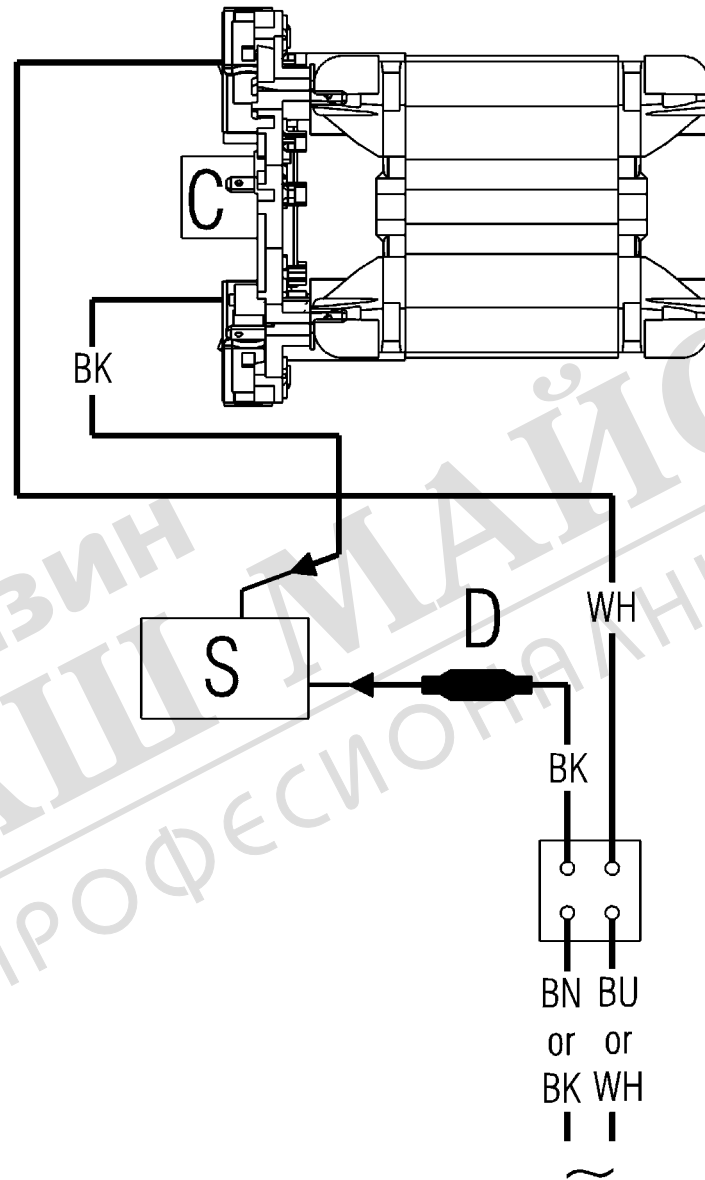

Позиция	Количество	Тип номер	Описание	PG
42	1	344493080	Cable with Cee plug	22
43	1	311009920	Field coil 230V	30
44	1	143115660	Ball bearing, 6x19x6	13
45	1	330001910	Fan	11
46	1	310009520	Armature compl.	37
47	1	143115800	Ball bearing, 8x22x7	13
48	1	343394860	Shift fork	14
49	1	343394420	Storage container	22
50	1	316027170	Hand protector cpl	23
53	7	141120210	Hexagon head screw	11
54	1	339133330	Pressure strip	20
55	1	316061670	Knife w.cover	47
56	1	344070660	Felt seal	11
57	1	343391350	slot guard	11
58	2	141119780	Hexagon head screw	12
59	1	141130650	Hexagonal lock nut	12
60	1	338052070	Rating plate	11
61	1	316048080	Carbon brush	18
880	1	344130930	Grease 50Gr 1,8oz	30
881	1	344130560	Grease SF 011 50Gr 1,8oz	30
1001	1	338504370	Diagram	

магазин МАЙСТОР
БАШ
ПРОФЕСИОНАЛНИ РЕШЕНИЯ

МАГАЗИН МАЙСТОРА
БАШНІ МАЙСТОРА
ПРОФЕСІОНАЛЬНІ РЕШЕННЯ