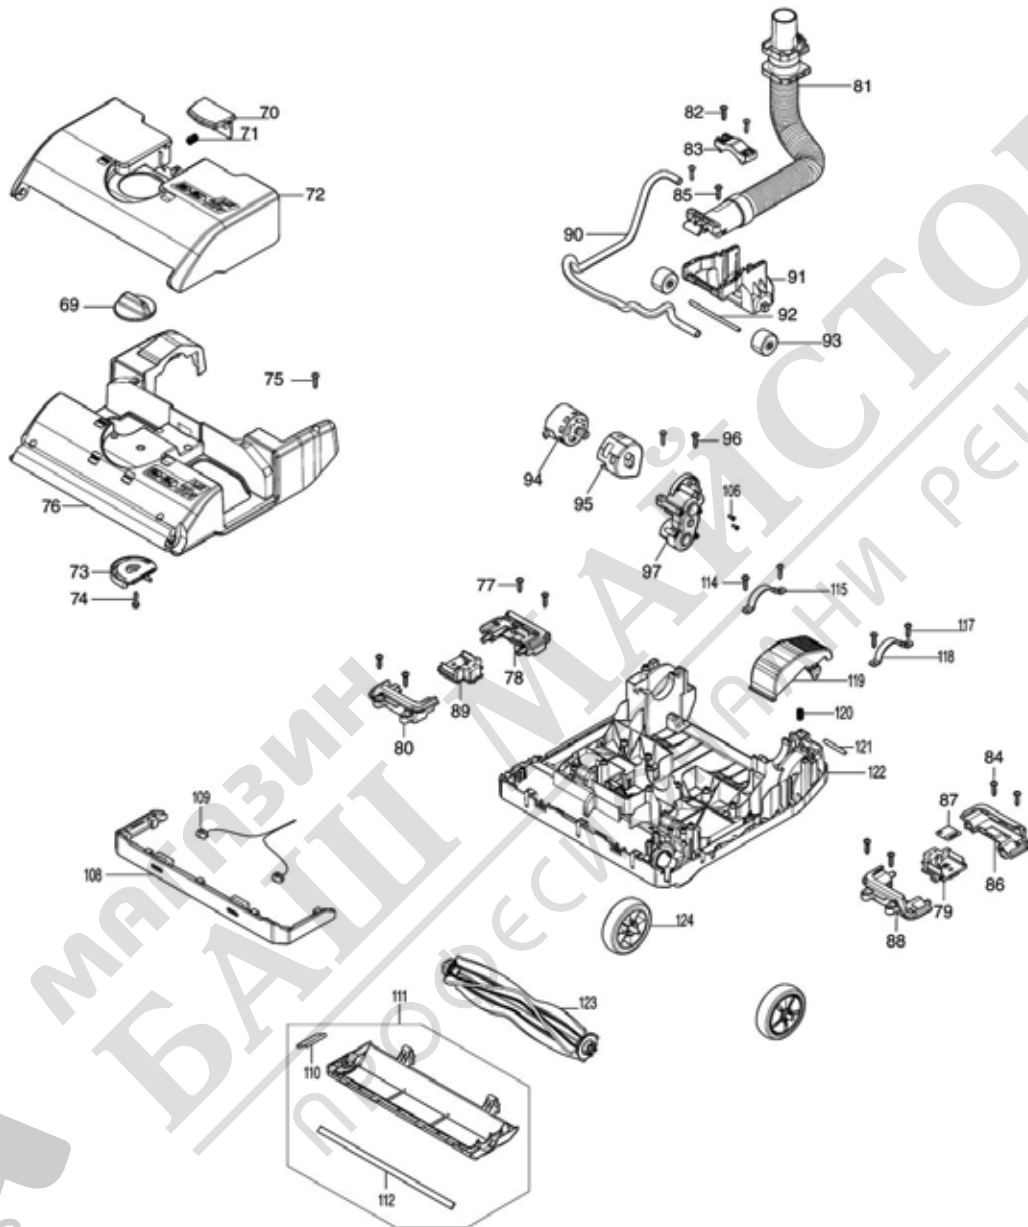

Model No.DVC560 CORDLESS UPRIGHT CLEANER

Nr.	Part nr.	Name
001	266326-2	Tap Schroef 4X18mm P
002	183R12-7	Handgreepset DVC560
003	140S35-4	Schakelaarplaat DVC560
003C10	8020C7-1	Label schakel DVC560
004	631973-2	Schakelunit Bub360
005	183R12-7	Handgreepset DVC560
006	327555-3	Pijp A DVC560
007	632R23-4	Kabeldoorvoer DVC560
008	266326-2	Tap Schroef 4X18mm P
009	140U72-0	Deksel DVC560
010	266326-2	Tap Schroef 4X18mm P
011	266326-2	Tap Schroef 4X18mm P
012	632R22-6	Kabeldoorvoer DVC560
013	412455-1	Inlaat DVC560
014	213663-5	O-Ring 55
015	140V53-0	Circuit cpl DVC560
016	140S37-0	Slang 28x0,7 DVC560 DVC560 P
017	127522-6	Stijgbuiset DVC560
018	266326-2	Tap Schroef 4X18mm P
019	412449-6	Stofboxkap DVC560
020	422580-0	Pakkingring B DVC560
021	632R25-0	Kabeldoorvoer DVC560
022	941051-3	Sluistring M4
023	412465-8	Stopplaat DVC560
024	232627-0	Torsiebeer 9 DVC560
025	266326-2	Tap Schroef 4X18mm P
026	857N02-9	Naamplaat DVC560
027	266326-2	Tap Schroef 4X18mm P
028	412444-6	Mondstukhouder DVC560
029	412464-0	Schakelhendel A DVC560
030	231309-1	Drukveer 5 Jr3020
031	412463-2	Passtuk DVC560
032	234391-9	Drukveer 8 Ga7061R
033	136303-7	Stofbox cpl DVC560 P
034	140V23-9	Klep cpl DVC560
035	191D63-2	Fleece stofzak stofzuiger
036	412446-2	Sluiting DVC560
037	191E39-5	HEPA fijnstoffilter stofzuiger
038	422578-7	Pakkingring A DVC560
039	412445-4	Stofboxkap DVC560
040	266326-2	Tap Schroef 4X18mm P
041	140S32-0	Motorkap DVC560
042	422376-9	Rubberenring DVC261/65
043	161804-6	Waaierhuis Dvc260 A
044	252268-6	Moer M6 DVC660 A
045	322407-3	Sluistring 6 Dvc260