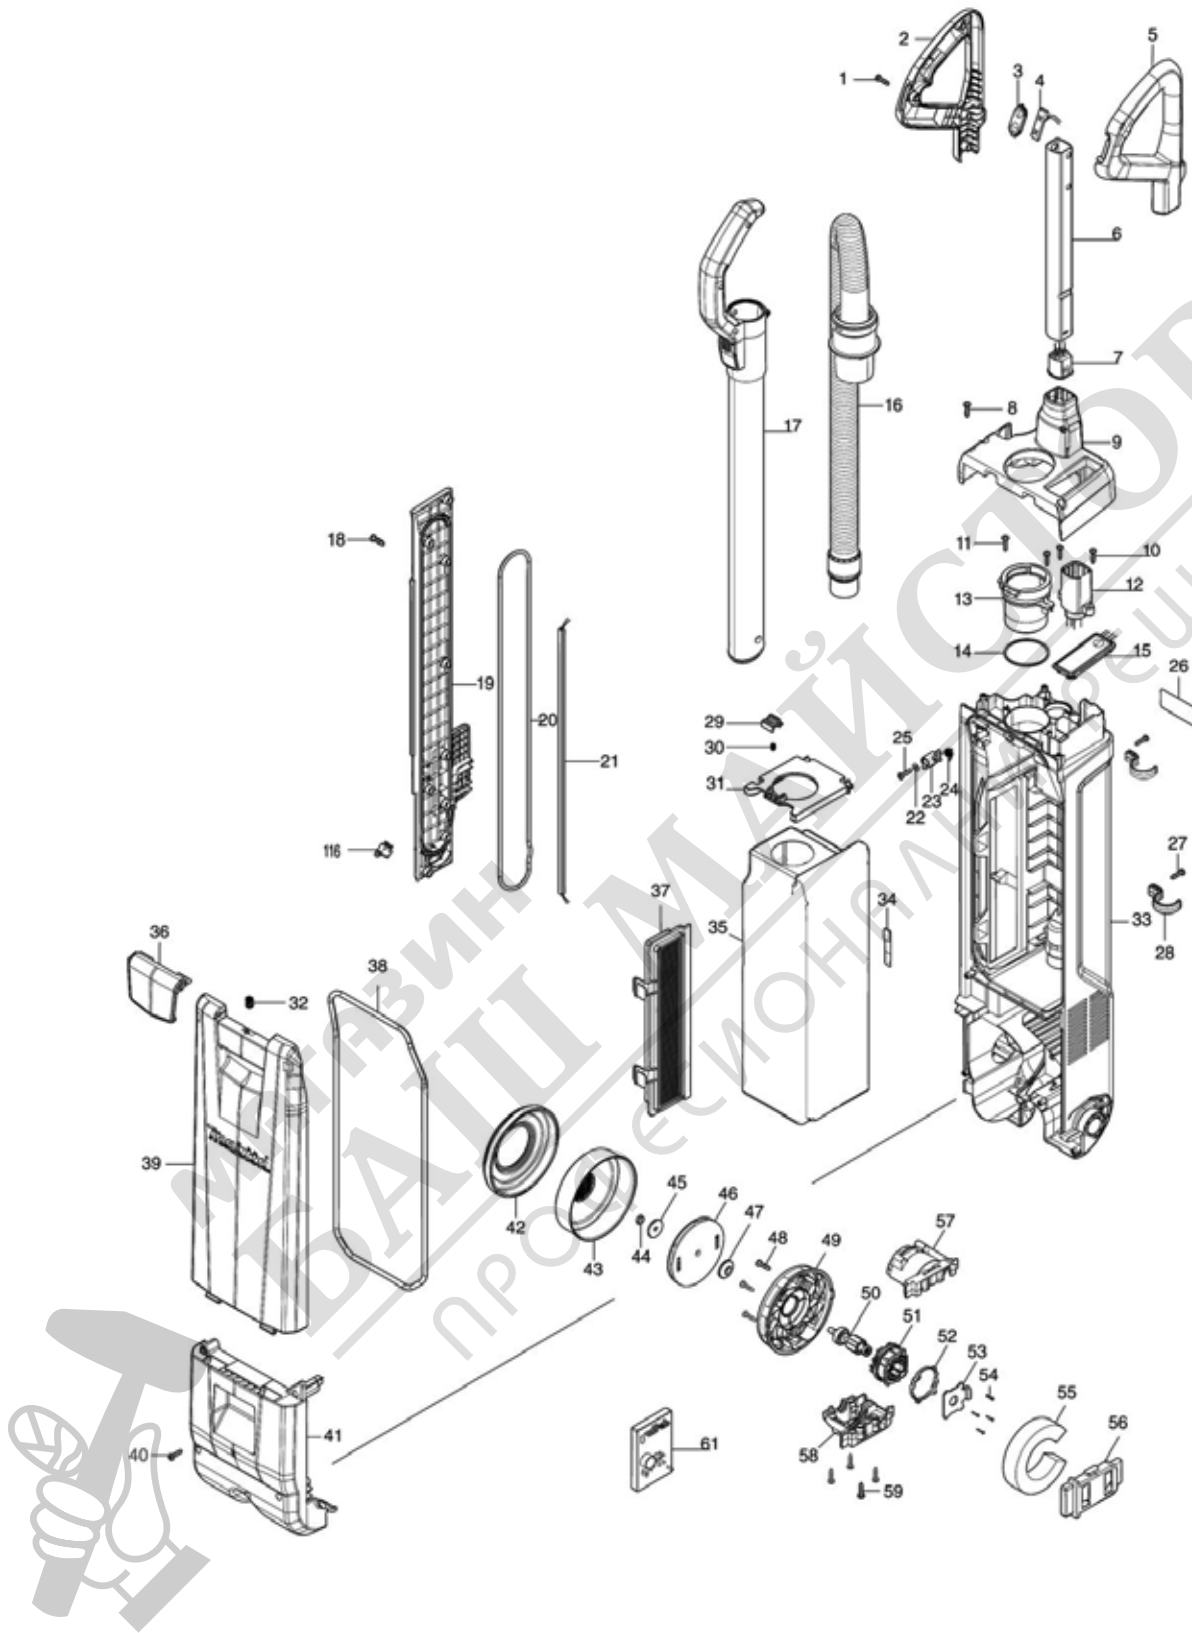

Model No.DVC560 CORDLESS UPRIGHT CLEANER

Nr.	Part nr.	Name
001	266326-2	Tap Schroef 4X18mm P
002	183R12-7	Handgreepset DVC560
003	140S35-4	Schakelaarplaat DVC560
003C10	8020C7-1	Label schakel DVC560
004	631973-2	Schakelunit Bub360
005	183R12-7	Handgreepset DVC560
006	327555-3	Pijp A DVC560
007	632R23-4	Kabeldoorvoer DVC560
008	266326-2	Tap Schroef 4X18mm P
009	140U72-0	Deksel DVC560
010	266326-2	Tap Schroef 4X18mm P
011	266326-2	Tap Schroef 4X18mm P
012	632R22-6	Kabeldoorvoer DVC560
013	412455-1	Inlaat DVC560
014	213663-5	O-Ring 55
015	140V53-0	Circuit cpl DVC560
016	140S37-0	Slang 28x0,7 DVC560 DVC560 P
017	127522-6	Stijgbuiset DVC560
018	266326-2	Tap Schroef 4X18mm P
019	412449-6	Stofboxkap DVC560
020	422580-0	Pakkingring B DVC560
021	632R25-0	Kabeldoorvoer DVC560
022	941051-3	Sluistring M4
023	412465-8	Stopplaat DVC560
024	232627-0	Torsiebeer 9 DVC560
025	266326-2	Tap Schroef 4X18mm P
026	857N02-9	Naamplaat DVC560
027	266326-2	Tap Schroef 4X18mm P
028	412444-6	Mondstukhouder DVC560
029	412464-0	Schakelhendel A DVC560
030	231309-1	Drukveer 5 Jr3020
031	412463-2	Passtuk DVC560
032	234391-9	Drukveer 8 Ga7061R
033	136303-7	Stofbox cpl DVC560 P
034	140V23-9	Klep cpl DVC560
035	191D63-2	Fleece stofzak stofzuiger
036	412446-2	Sluiting DVC560
037	191E39-5	HEPA fijnstoffilter stofzuiger
038	422578-7	Pakkingring A DVC560
039	412445-4	Stofboxkap DVC560
040	266326-2	Tap Schroef 4X18mm P
041	140S32-0	Motorkap DVC560
042	422376-9	Rubberenring DVC261/65
043	161804-6	Waaierhuis Dvc260 A
044	252268-6	Moer M6 DVC660 A
045	322407-3	Sluistring 6 Dvc260