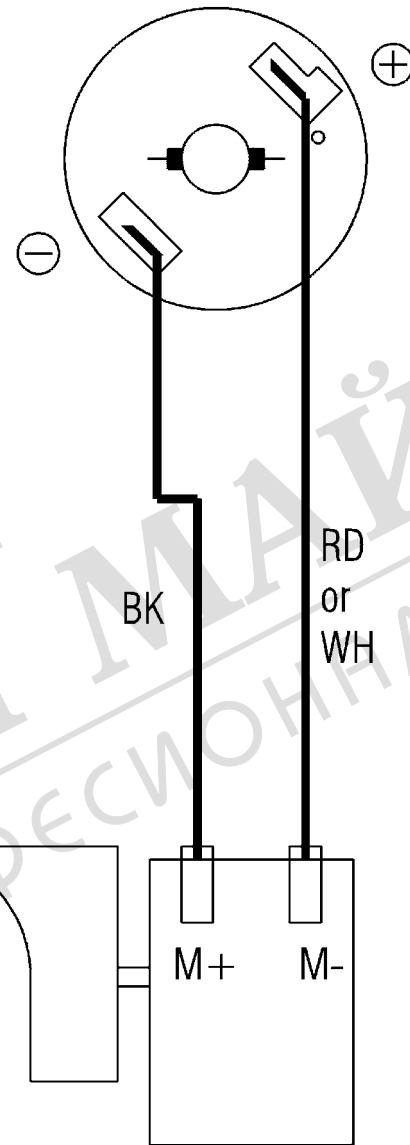

Позиция	Количество	Тип номер	Описание	PG
2	12	141113180	Self-tap. fill. h. screw	11
3	1	343396590	Screwdriver-bit depot	12
4	1	316049780	Gear-box compl.	39
5	1	343081780	Electronic unit,6-20V	27
6	2	141119850	Fillister head screw	11
7	1	343393960	Motor flange	11
8	1	317003690	DC-motor, 18 V	43
9	2	343394150	Shift element	11
10	1	343394810	Housing w.cover	30
11	1	342021670	Spring clip	11
12	1	343394800	Switch slide	11
13	1	314001140	Side support handle compl.	23
14	1	342050860	Flat spring	11
15	1	343394770	Pressure plate	11
16	1	343394790	Switch slide	11
17	1	343408680	Electronic switch 18 V Impuls	39
18	1	338054370	Rating plate	11
19	1	399999990	Part not needed	
55	1	143160070	Ferrite Bead	13
1001	1	338504870	Wiring diagram	

МАГАЗИН МАЙСТОРА
БАШ
ПРОФЕССИОНАЛНИ РЕШЕНИЯ

МАГАЗИН МАЙСТОРА
БАШ ПРОФЕСИОНАЛНИ РЕШЕНИЯ