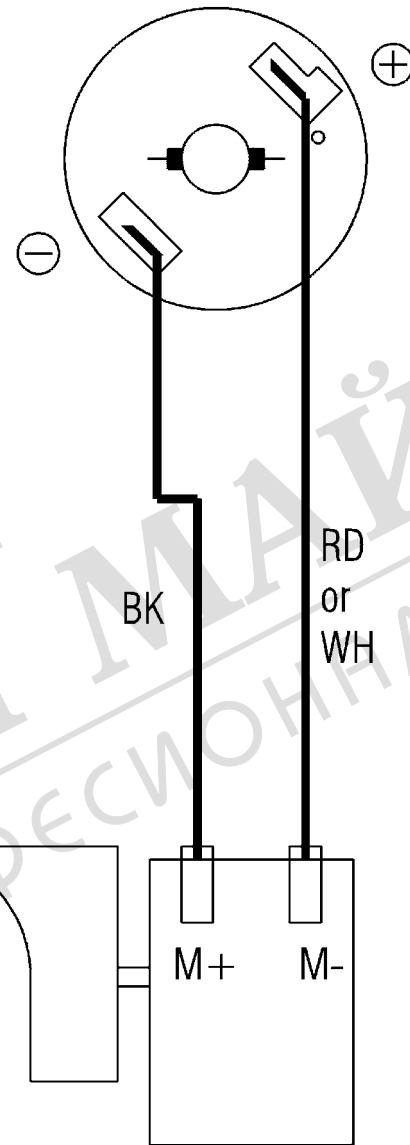

Позиция	Количество	Тип номер	Описание	PG
1	1	341701940	Cheese-head screw	12
2	12	141113180	Self-tap. fill. h. screw	11
3	1	343396590	Screwdriver-bit depot	12
4	1	316043190	Gear-box compl.	39
5	2	141119850	Fillister head screw	11
6	1	343393960	Motor flange	11
7	1	317003690	DC-motor, 18 V	43
8	2	343394150	Shift element	11
9	1	343394810	Housing w.cover	30
10	1	342021670	Spring clip	11
11	1	343394800	Switch slide	11
12	1	314001140	Side support handle compl.	23
13	1	342050860	Flat spring	11
14	1	343394770	Pressure plate	11
15	1	343394790	Switch slide	11
16	1	343408680	Electronic switch 18 V Impuls	39
17	1	338051750	Rating plate	11
18	1	141156390	Cup spring,K	11
55	1	143160070	Ferrite Bead	13
1001	1	338504870	Wiring diagram	

МАГАЗИН МАЙСТОРА
БАШ МАЙСТОРА
ПРОФЕСИОНАЛНИ РЕШЕНИЯ

МАГАЗИН МАЙСТОРА®
БАШ ПРОФЕСИОНАЛНИ РЕШЕНИЯ