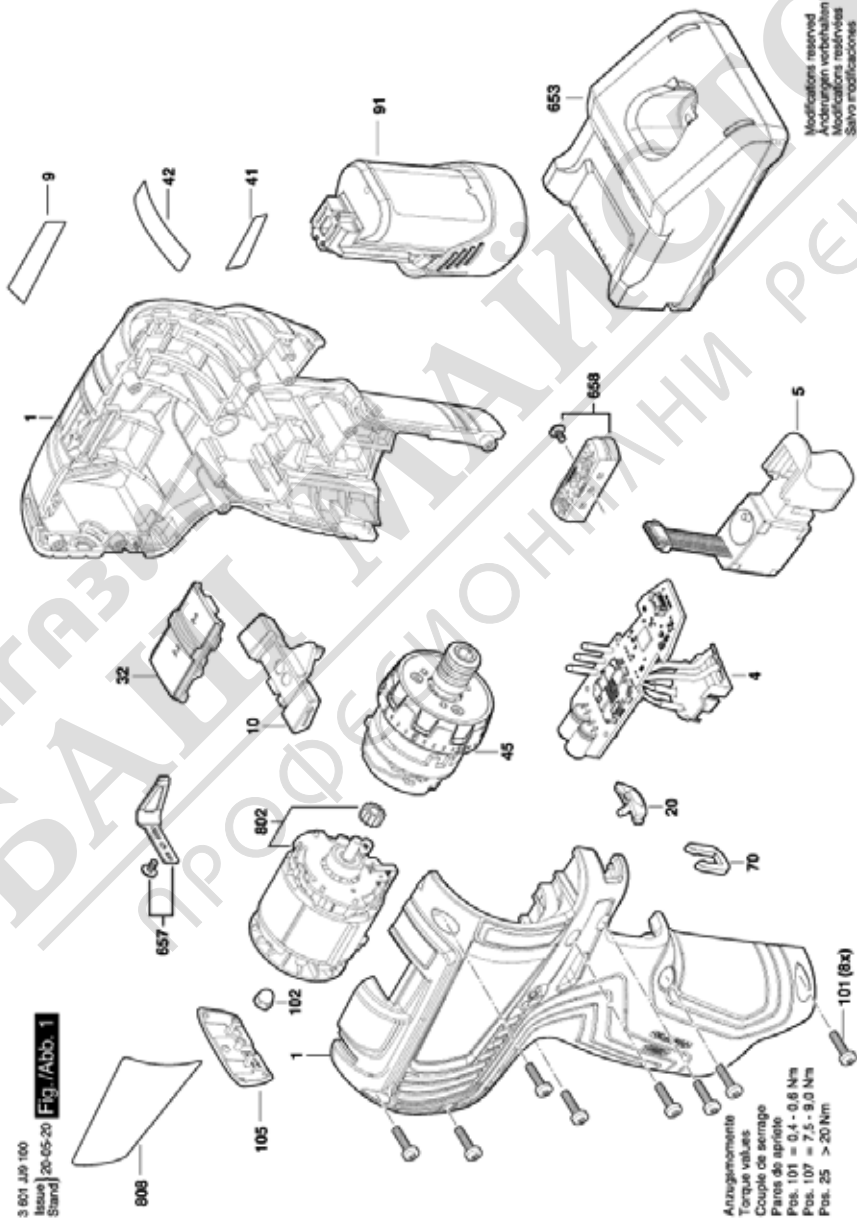

Списък на резервните части

Артикул	Каталожен номер	Описание	Изображение	Цена	Количество	Цена група
1	1 600 A01 3ZK	КОРПУС	1		1	25
4	1 607 233 5HJ	СЕТ- КЛЮЧ + ЕЛЕКТРО	1		1	36
5	2 607 202 516	ПУСКОВ КЛЮЧ	1		1	24
9	1 601 11C 3A5	ТАБЕЛКА GSR 12V-35 HX	1		1	13
10	1 600 A01 V88	РЕВЕРС	1		1	11
20	1 600 A01 CB5	ЛЕЩА	1		1	10
32	1 600 A01 3HK	МОДУЛ ПРЕВКЛЮЧВАНЕ	1		1	11
41	1 601 11C 2MP	СТИКЕР	1		1	13
42	1 601 11C 2NE	СТИКЕР	1		1	13
45	1 600 A01 S5K	СЪЕДИНИТЕЛ	1		1	32
70	2 609 110 537	КЛИП	1		1	11
91	1 607 A35 06A	БАТЕРИЯ GBA 12V 3,0 Ah Li	1		1	42
101	2 609 110 883	ВИНТ	1		8	10
102	1 600 A01 6R4	ГАЙКА-КАПАК	1		1	10
105	1 600 A01 8UV	ЦВЕТЕН КЛИП	1		1	10
653	2 607 226 219	ЗАРЯДНО EU GAL 12V-40	1		1	39
653	2 607 226 221	ЗАРЯДНО GAL 12V-40 220V-240V 10,8-12V 4A	1		1	39
657	1 600 A02 47P	КЛАМЕР	1		1	17
658	1 600 A02 0HN	ДЪРЖАЧ	1		1	11
802	1 600 A01 M97	Безщетков DC мотор	1		1	36
808	1 600 A01 U1W	ТАБЕЛА	1		1	

* Препоръчителна цена на дребно без ДДС.

Изображение - модел - E

Предмет на технически изменения. Не се поема отговорност за печатни грешки | 24 February 2021

ROBERT BOSCH
Max-Lang-Strasse 40-46
DE-70771 Leinfelden-Echterdingen
<https://www.boschtolservice.com>