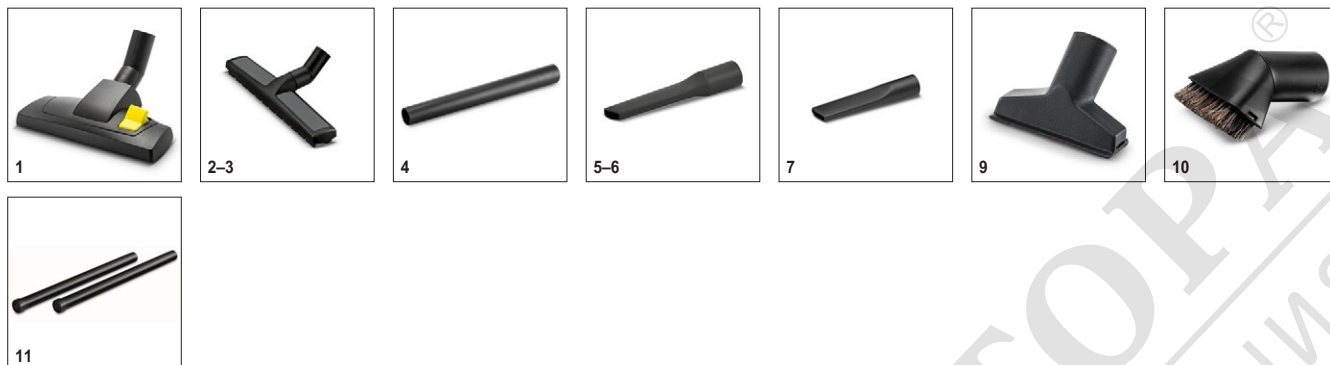

Артикул н-р	Anzahl	Nennweite	Länge	Breite	Цена	
Комбинирани дюзи (сухо)								
Combi-nozzle	1	6.907-496.0	1 част (и)	35		270 mm		■
Parquet nozzle packaged D360 NW35	2	2.889-196.0	1 част (и)	35		360 mm		□
Parquet nozzle packaged D300 NW35	3	2.889-197.0	1 част (и)	35		300 mm		□
Смукателни тръби от пластмаса								
Suction tube	4	5.481-010.0	1 част (и)	35	350 mm			■
Дюзи за фуги								
Crevice nozzle DN35	5	6.906-240.0	1 част (и)	35	250 mm			□
Crevice nozzle packaged NW35	6	2.889-130.0	1 част (и)	35	210 mm			□
Crevice nozzle	7	9.770-638.0	1 част (и)	35	350 mm			□
Дюзи за тапицерия								
Дюза за тапицерия DN 35	8	6.905-998.0						□
Upholstery nozzle	9	9.770-605.0	1 част (и)	35		120 mm		□
Смучещи четки								
Suction brush packaged NW 35	10	2.889-221.0	1 част (и)	35				□
Метални смукателни тръби								
Suction tube set	11	2.643-464.0	2 част (и)	35	500 mm			□

■ Включени в комплекта   □ Налични аксесоари