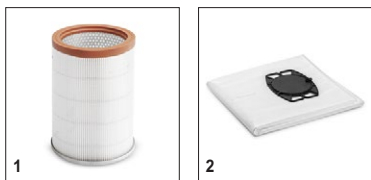

Артикулен н-р	Anzahl	Dummy	Dummy	Dummy	Цена	
Патронен филтър хартиен								
Патронен филтър, хартия	1	6.907-038.0	1 част (и)					■
Филтърни торби от нетъкан текстил (3-слойни)								
Filter bags-fleece 5 piece 65-75 Liter	2	2.885-753.0	5 част (и)					□

☒ Включени в комплекта
☐ Налични аксесоари