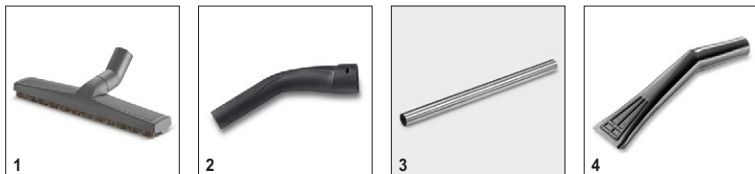

Артикулен н-р	Anzahl	Nennweite	Länge	Breite	Цена	
Подови дюзи								
DN 40 wet/dry floor nozzle	1	6.907-408.0	1 част (и)	40		360 mm		■
Кривка от пластмаса								
Plastic bend	2	5.031-904.0	1 част (и)	40				■
Метални смукателни тръби								
Suction tube	3	6.900-275.0	1 част (и)	40	550 mm			■
Автодюзи смучещи								
Car nozzle	4	6.900-952.0	1 част (и)	40		90 mm		□

■ Включени в комплекта   □ Налични аксесоари